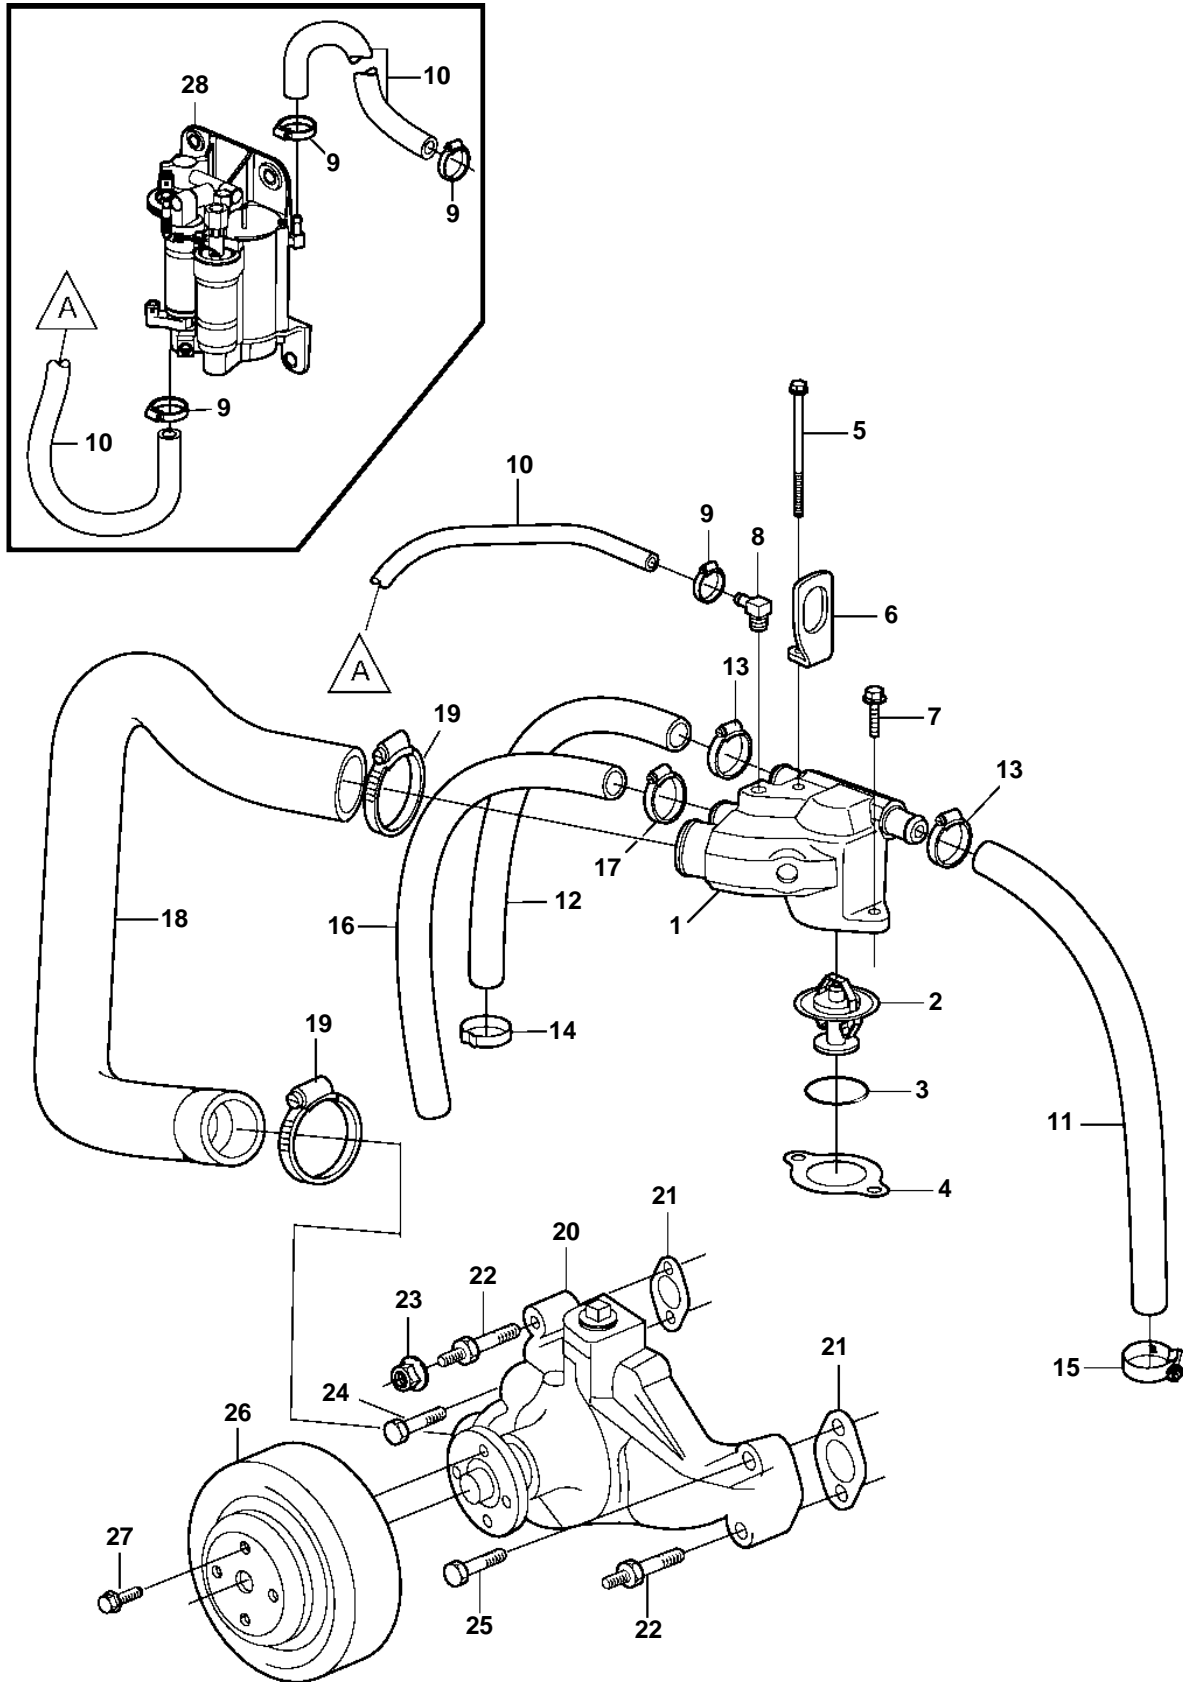

4.3GXi-G, 4.3OSi-G

4.3GXi-G, 4.3OSi-G

REF	PART NO.	QTY	DESCRIPTION
1	3589553	1	Thermostat housing
2	3587597	1	Thermostat
3	983944	1	O-ring
4	3852111	1	Gasket
5	968842	1	Flange screw
6	3852649	1	Bracket
7	945444	1	Flange screw
8	3853597	1	Elbow
9	3860413	4	Hose clamp
10	3862550	2	Hose
11	3817847	1	Hose
12	3862536	1	Hose
13	3863439	2	Hose clamp
14	982715	1	Clamp
15	3812303	1	Hose clamp
16	3817817	1	Hose
17	3863441	1	Hose clamp
18	3862523	1	Hose
19	3863438	2	Hose clamp
20	3853850	1	Circulation pump
21	3852477	2	Gasket
22	3856147	2	Stud
23	3853403	1	Nut
24	3856137	1	Bolt
25	3856136	1	Bolt
26	3860083	1	Pulley
27	3863054	4	Screw
28		1	Fuel pump