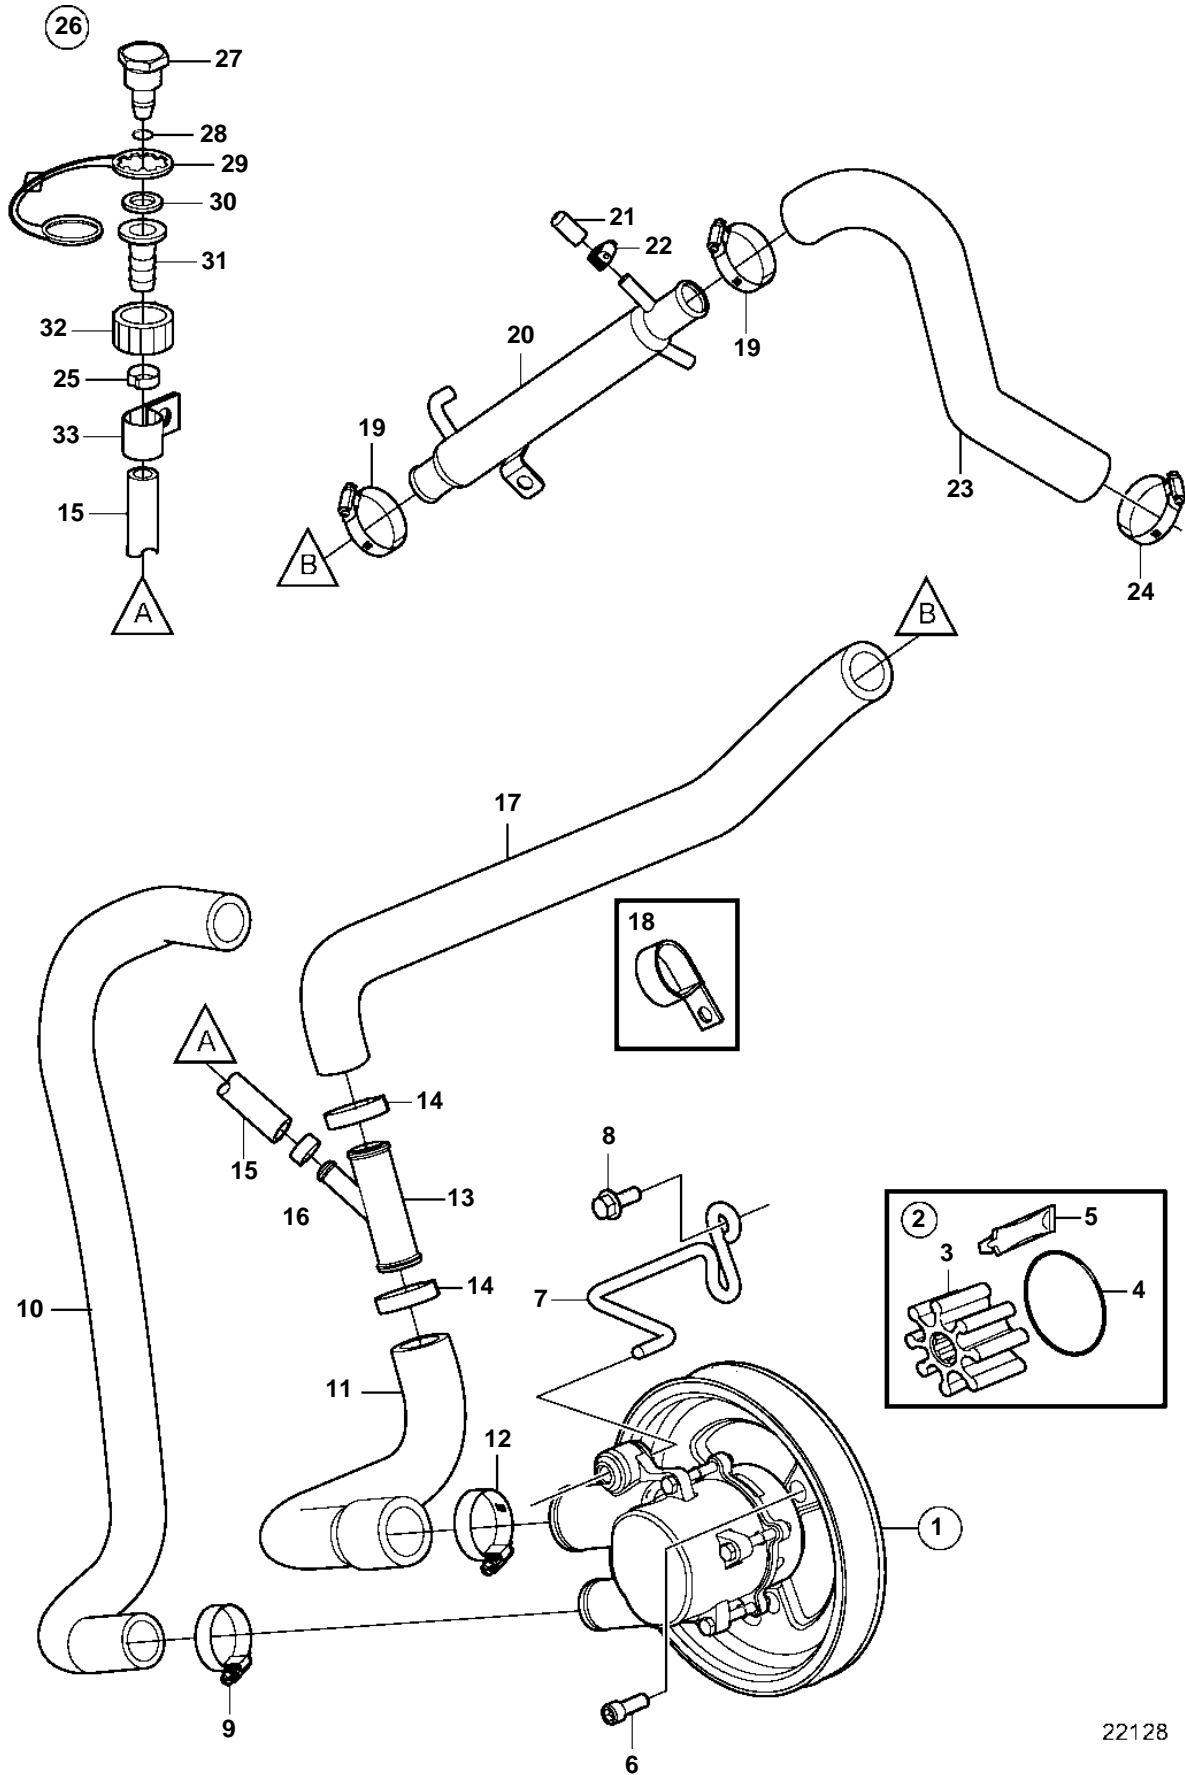

4.3GXi-F, 4.3OSi-F

22128

4.3GXi-F, 4.3OSi-F

REF	PART NO.	QTY	DESCRIPTION
1	3812519	1	Sea water pump
2	3842786	1	· Impeller kit
3		1	· · Impeller
4	3858938	1	· · O-ring
5		1	· · Lubricantglycerin
6	3857939	3	Screw
7	3812240	1	Bracket
8	3860163	2	Screw
9	3863441	1	Clamp
10	3817817	1	Hose
11	3817822	1	Hose
12	3863440	1	Clamp
13	3862699	1	T-pipe
14	982645	2	Clamp
15	3862901	1	Hose
16	983168	1	Clamp
17	3862633	1	Hose
18	3853312	1	Clamp
19	3863444	2	Clamp
20	3862629	1	Oil cooler
21	3856766	1	Cap
22	3860413	1	Clamp
23	3817579	1	Hose
24	3812302	1	Clamp
25	983146	1	Clamp
26	3807440	1	Flushing connection
27		1	· Cap
28	942978	1	· O-ring
29	3862082	1	· Retainer
30	3807664	1	· Seal
31		1	· Connector
32		1	· Connector
33	3862891	1	Clamp