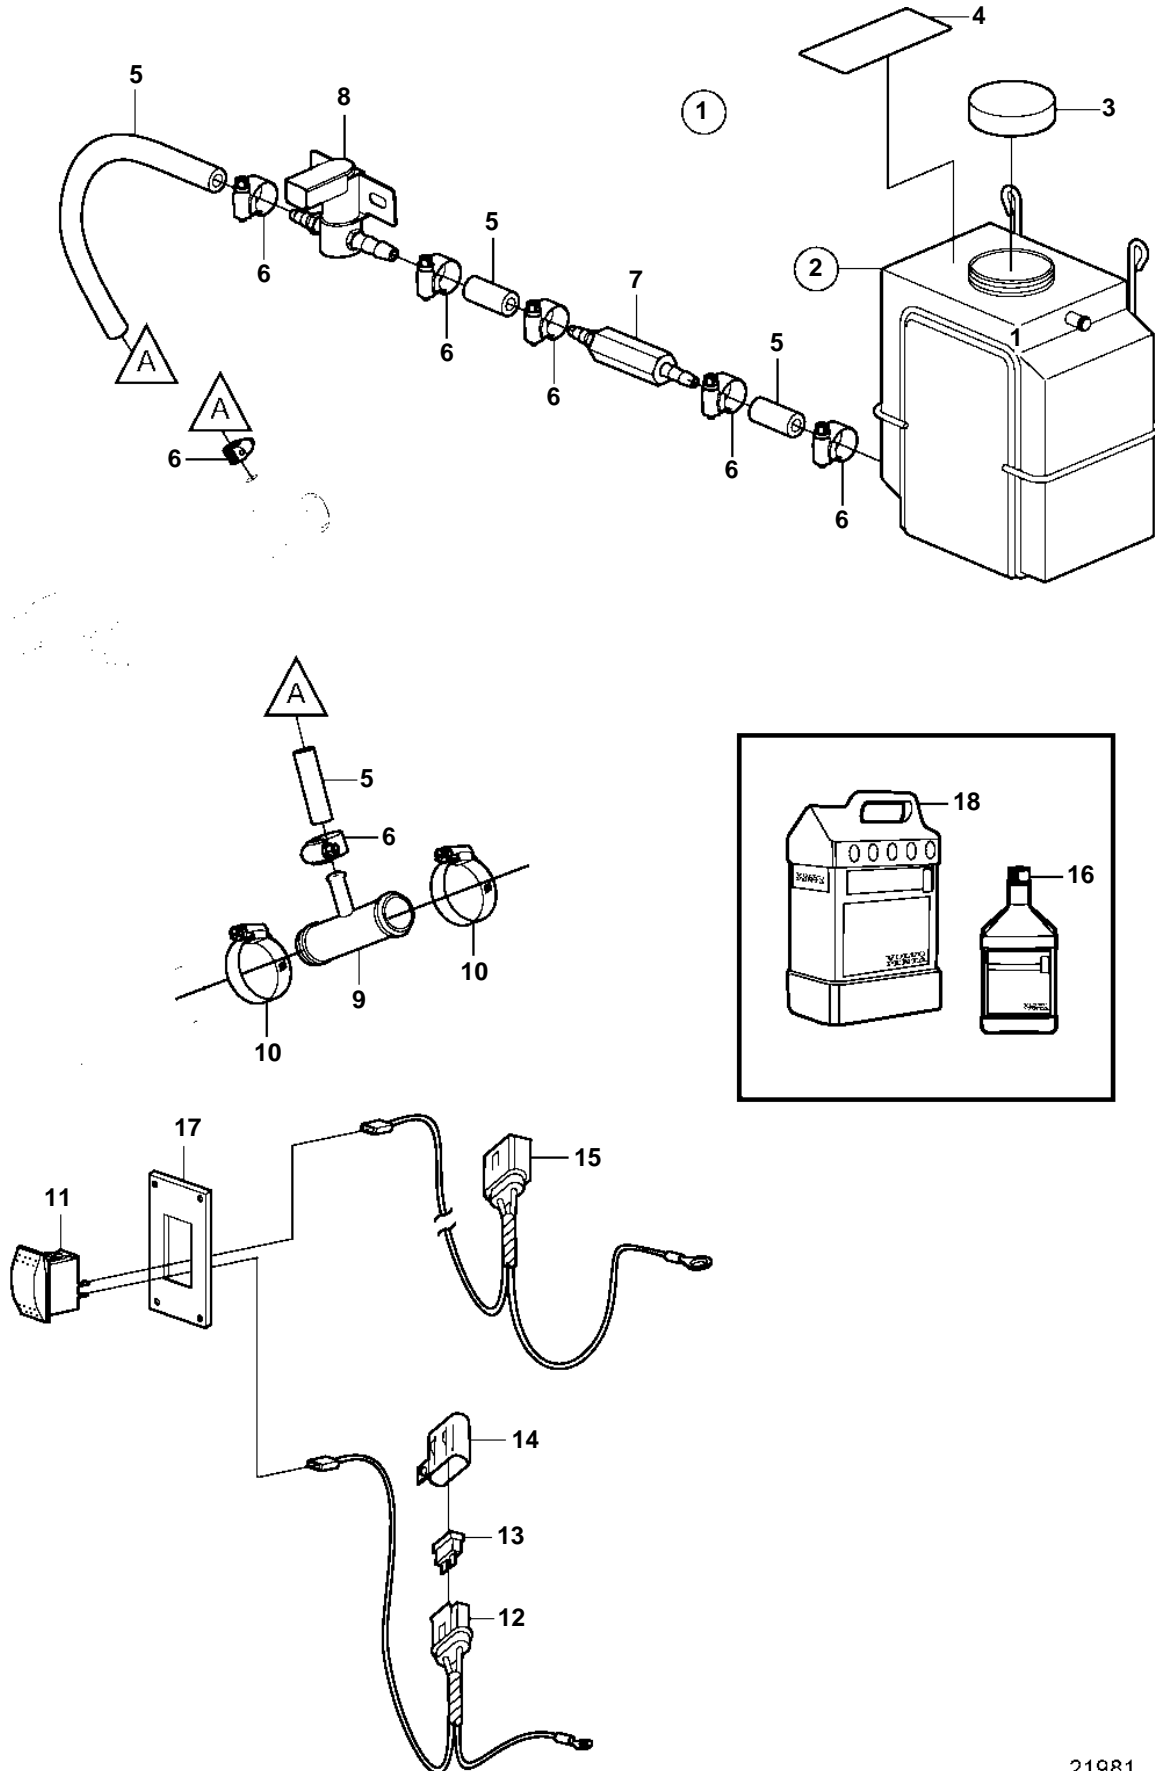

4.3GXl-F, 4.3GXl-FF

4.3GXi-F, 4.3GXi-FF

REF	PART NO.	QTY	DESCRIPTION	NOTES
1	41103100	1	Cleaner kit	
2	3862039	1	• Tank	
3	3858990	1	• • Cap	
4	7741899	1	• Decal	
5		1	• Hose	CUT
6	3853794	6	• Clamp	
7	3817257	1	• Filter	
8	3808911	1	• Solenoid valve	
9	3589414	1	• T-nipple	
10	3853786	2	• Clamp	
11	3862491	1	• Switch	
12	3862489	1	• Wiring harness	
13	983966	1	• • Fuse	
14	8072808	1	• • Cover	
15	3862490	1	• Cable harness	
16	41103103	X	• Neutralizing agent	1 QUART (946ml)
17	3862899	1	• Switch plate	BLACK
	3862898	X	Switch plate	WHITE
	3862900	X	Switch plate	WOODGRAIN
18	41103102	X	Neutralizing agent	1 GALLON (3.78L)