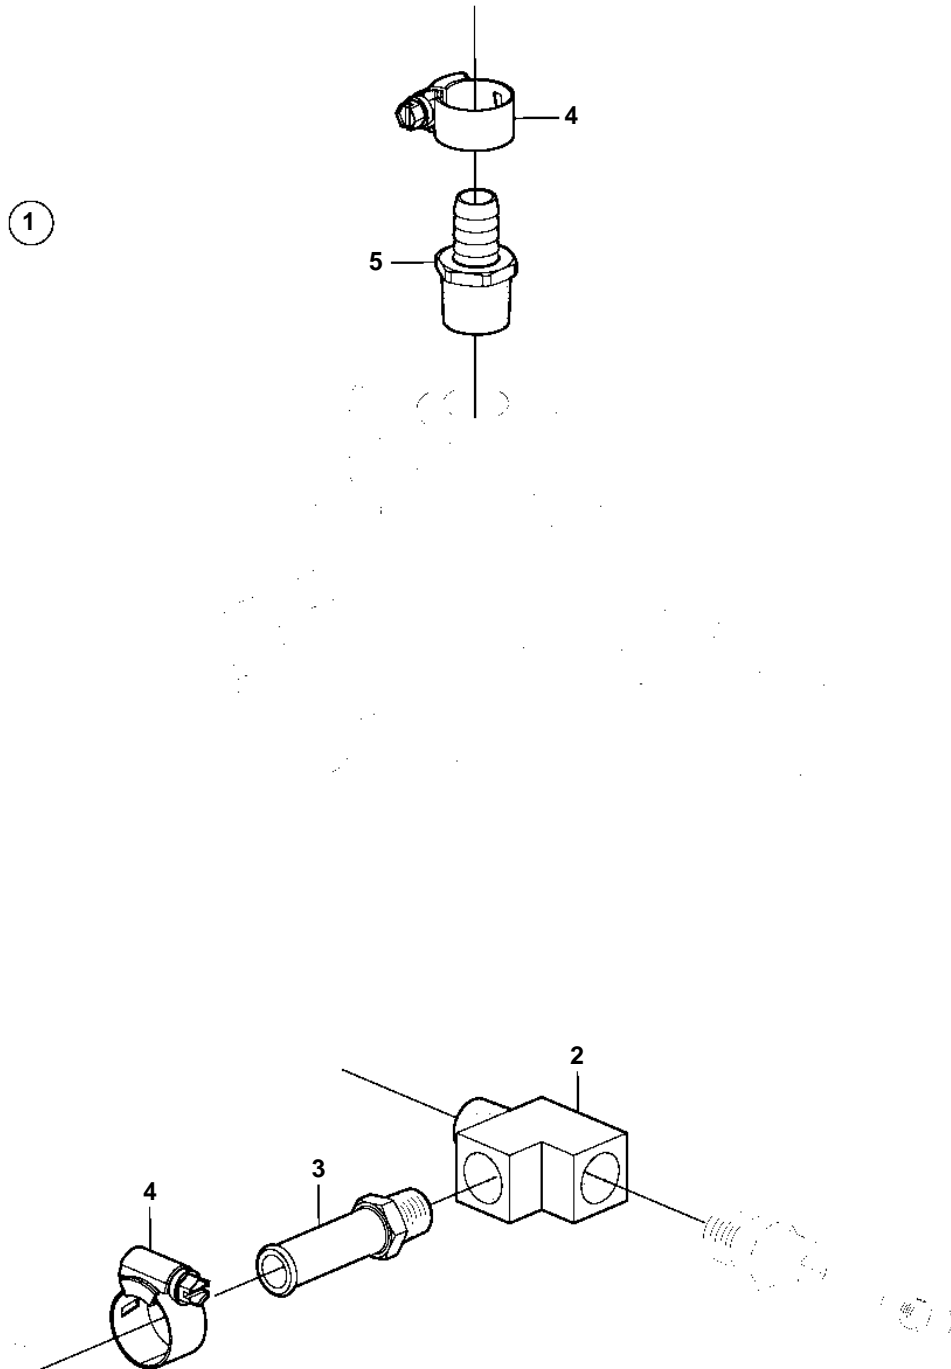

4.3GXi-F, 4.3OSi-F

4.3GXl-F, 4.3OSl-F

REF	PART NO.	QTY	DESCRIPTION
1	3818034	1	Hot water outlet
2	3841708	1	· Fitting
3	856483	1	· Hose nipple
4	3863439	2	· Clamp
5	3818035	1	· Fitting