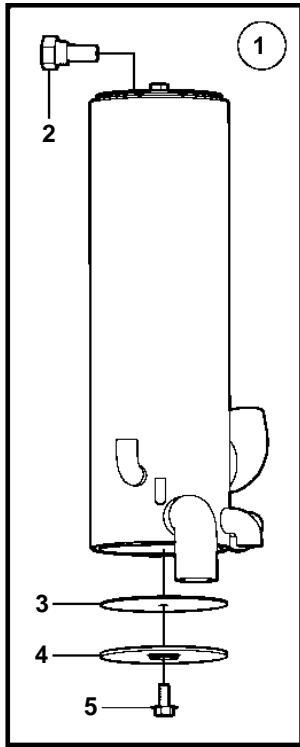

4.3GXi-FF, 4.3OSi-FF

4.3GXi-FF, 4.3OSi-FF

REF	PART NO.	QTY	DESCRIPTION	NOTES
1	3861471	1	Heat exchanger	
2	3858995	1	· Anode	
3	3858993	2	· Gasket	
4	3858992	2	· Cover	
5	3858994	2	· Screw	
6	3863443	2	Clamp	
7	3861453	1	Rubber gasket	
8	941814	2	Stud	
9	3842368	1	Bracket	
10	3842369	1	Bracket	
11	3817688	1	Bracket	
12	980933	2	Washer	
13	3857181	2	Flange lock nut	
14	982717	1	Clamp	
15	3817818	1	Hose	
16	3863440	1	Clamp	
17	3812303	4	Clamp	
18	3860588	1	Hose	S.B EXH MANIFOLD
19	3860587	1	Hose	P EXH MANIFOLD
20	3861472	1	Hose	
21	3863438	2	Clamp	
22	3860590	1	Hose	FUEL PUMP
23	982643	1	Clamp	
24	3861485	1	Hose	EXPANSION TANK
25	3812303	1	Clamp	
26	982967	1	Clamp	
27		1	Fuel pump	
28	3862550	1	Hose	
29	3860413	3	Clamp	