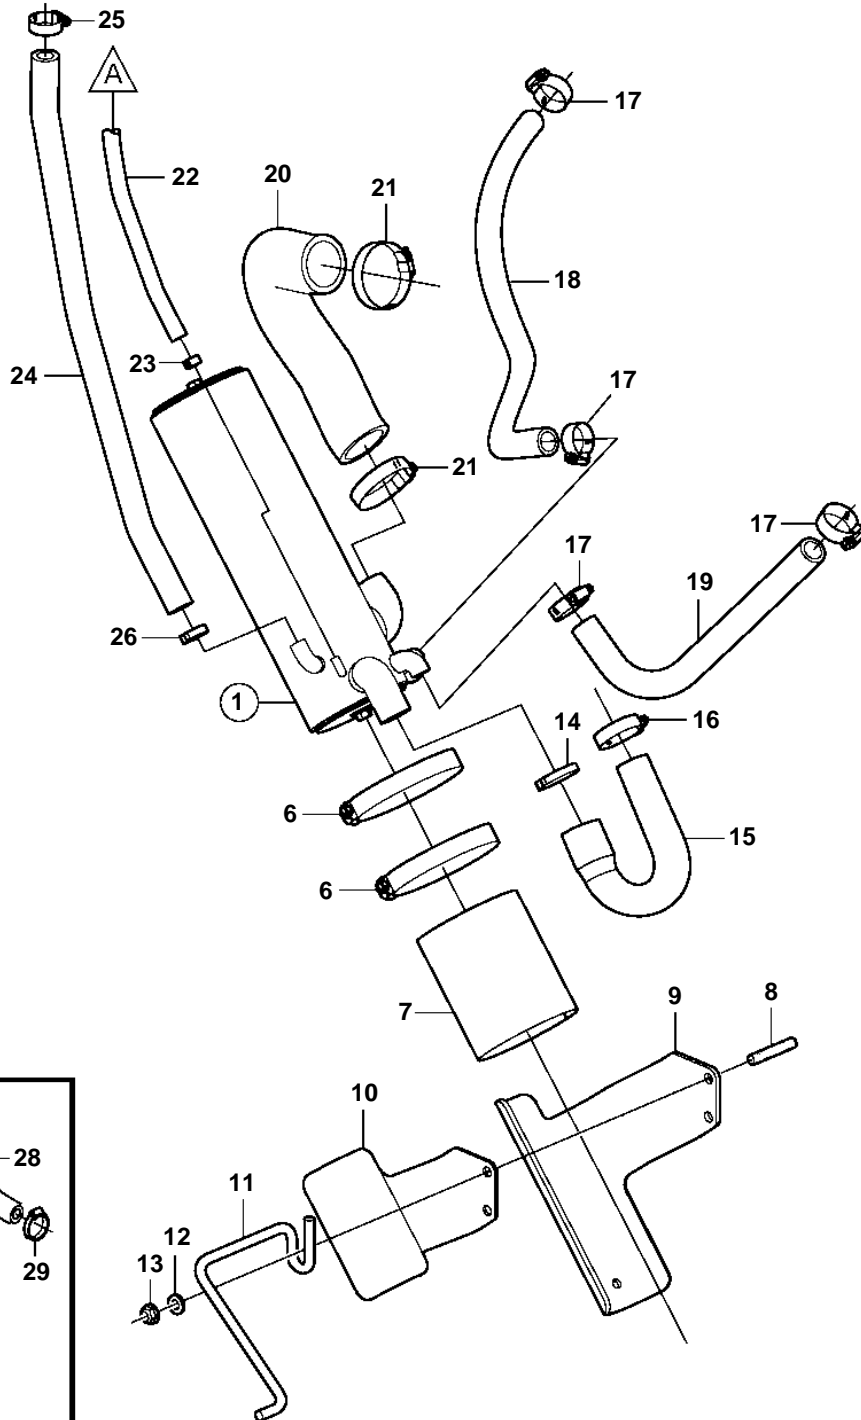

4.3GXi-FF, 4.3OSi-FF

4.3GXi-FF, 4.3OSi-FF

REF	PART NO.	QTY	DESCRIPTION	NOTES
1	3861471	1	Heat exchanger	
2	3858995	1	· Anode	
3	3858993	2	· Gasket	
4	3858992	2	· Cover	
5	3858994	2	· Screw	
6	3863443	2	Clamp	
7	3861453	1	Rubber gasket	
8	941814	2	Stud	
9	3842368	1	Bracket	
10	3842369	1	Bracket	
11	3817688	1	Bracket	
12	980933	2	Washer	
13	3857181	2	Flange lock nut	
14	982717	1	Clamp	
15	3817818	1	Hose	
16	3863440	1	Clamp	
17	3812303	4	Clamp	
18	3860588	1	Hose	S.B EXH MANIFOLD
19	3860587	1	Hose	P EXH MANIFOLD
20	3861472	1	Hose	
21	3863438	2	Clamp	
22	3860590	1	Hose	FUEL PUMP
23	982643	1	Clamp	
24	3861485	1	Hose	EXPANSION TANK
25	3812303	1	Clamp	
26	982967	1	Clamp	
27		1	Fuel pump	
28	3862550	1	Hose	
29	3860413	3	Clamp	