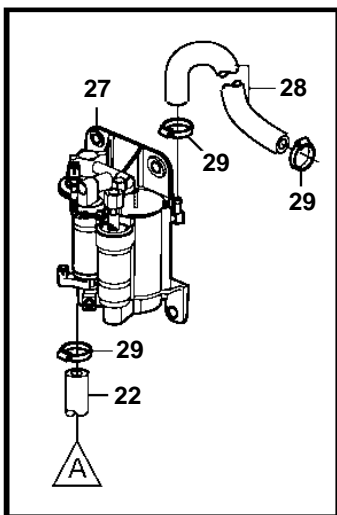

4.3GXi-FF, 4.3OSi-FF

4.3GXi-FF, 4.3OSi-FF

REF	PART NO.	QTY	DESCRIPTION	NOTES
1	3861471	1	Heat exchanger	
2	3858995	1	· Anode	
3	3858993	2	· Gasket	
4	3858992	2	· Cover	
5	3858994	2	· Screw	
6	3863443	2	Clamp	
7	3861453	1	Rubber gasket	
8	941814	2	Stud	
9	3842368	1	Bracket	
10	3842369	1	Bracket	
11	3817688	1	Bracket	
12	980933	2	Washer	
13	3857181	2	Flange lock nut	
14	982717	1	Clamp	
15	3817818	1	Hose	
16	3863440	1	Clamp	
17	3812303	4	Clamp	
18	3860588	1	Hose	S.B EXH MANIFOLD
19	3860587	1	Hose	P EXH MANIFOLD
20	3861472	1	Hose	
21	3863438	2	Clamp	
22	3860590	1	Hose	FUEL PUMP
23	982643	1	Clamp	
24	3861485	1	Hose	EXPANSION TANK
25	3812303	1	Clamp	
26	982967	1	Clamp	
27		1	Fuel pump	
28	3862550	1	Hose	
29	3860413	3	Clamp	