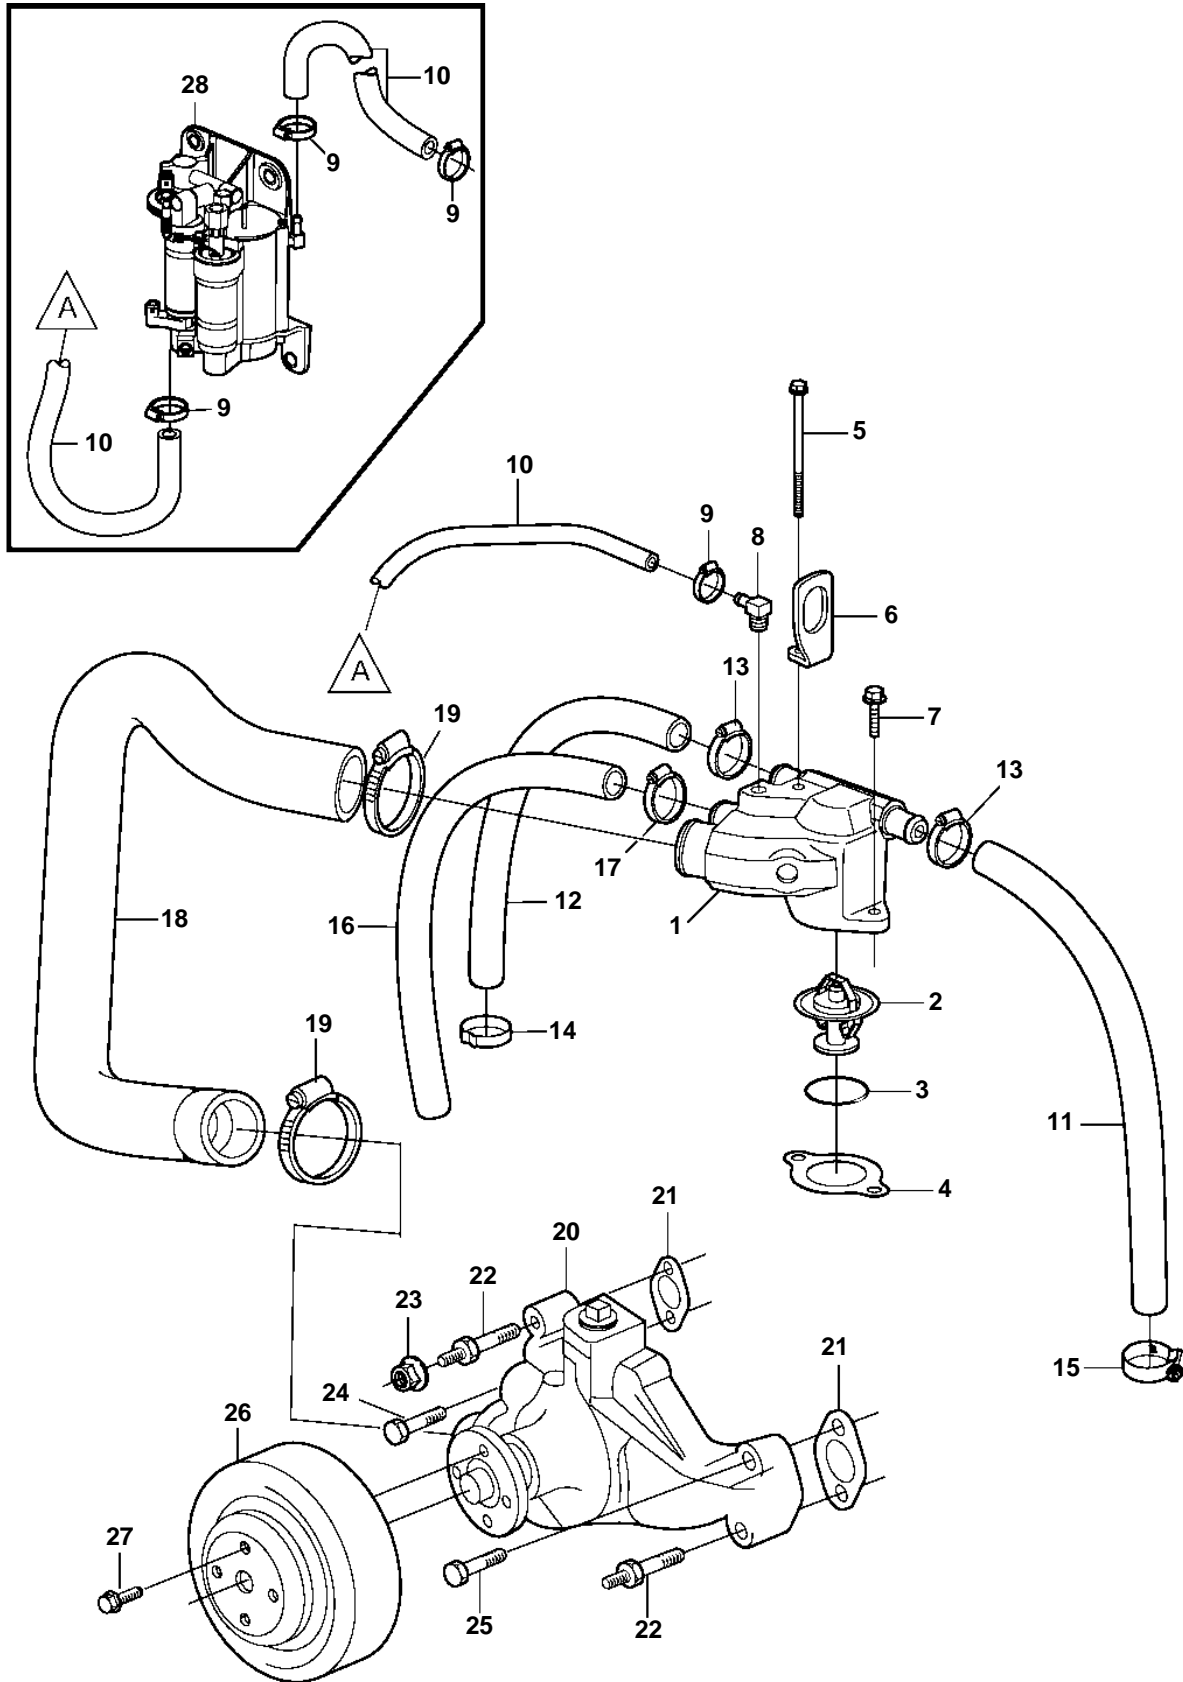

4.3GXi-F, 4.30Si-F

## 4.3GXi-F, 4.3OSi-F

REF	PART NO.	QTY	DESCRIPTION
1	3589553	1	Thermostat housing
2	3587597	1	Thermostat
3	983944	1	O-ring
4	3852111	1	Gasket
5	968842	1	Flange screw
6	3852649	1	Bracket
7	945444	1	Flange screw
8	3853597	1	Elbow
9	3860413	4	Clamp
10	3862550	2	Hose
11	3817847	1	Hose
12	3862536	1	Hose
13	3863439	2	Clamp
14	982715	1	Clamp
15	3812303	1	Clamp
16	3817817	1	Hose
17	3863441	1	Clamp
18	3862523	1	Hose
19	3863438	2	Clamp
20	3853850	1	Circulation pump
21	3852477	2	Gasket
22	3856147	2	Stud
23	3853403	1	Nut
24	3856137	1	Screw
25	3856136	1	Screw
26	3860083	1	Pulley
27	3863054	4	Screw
28		1	Fuel pump