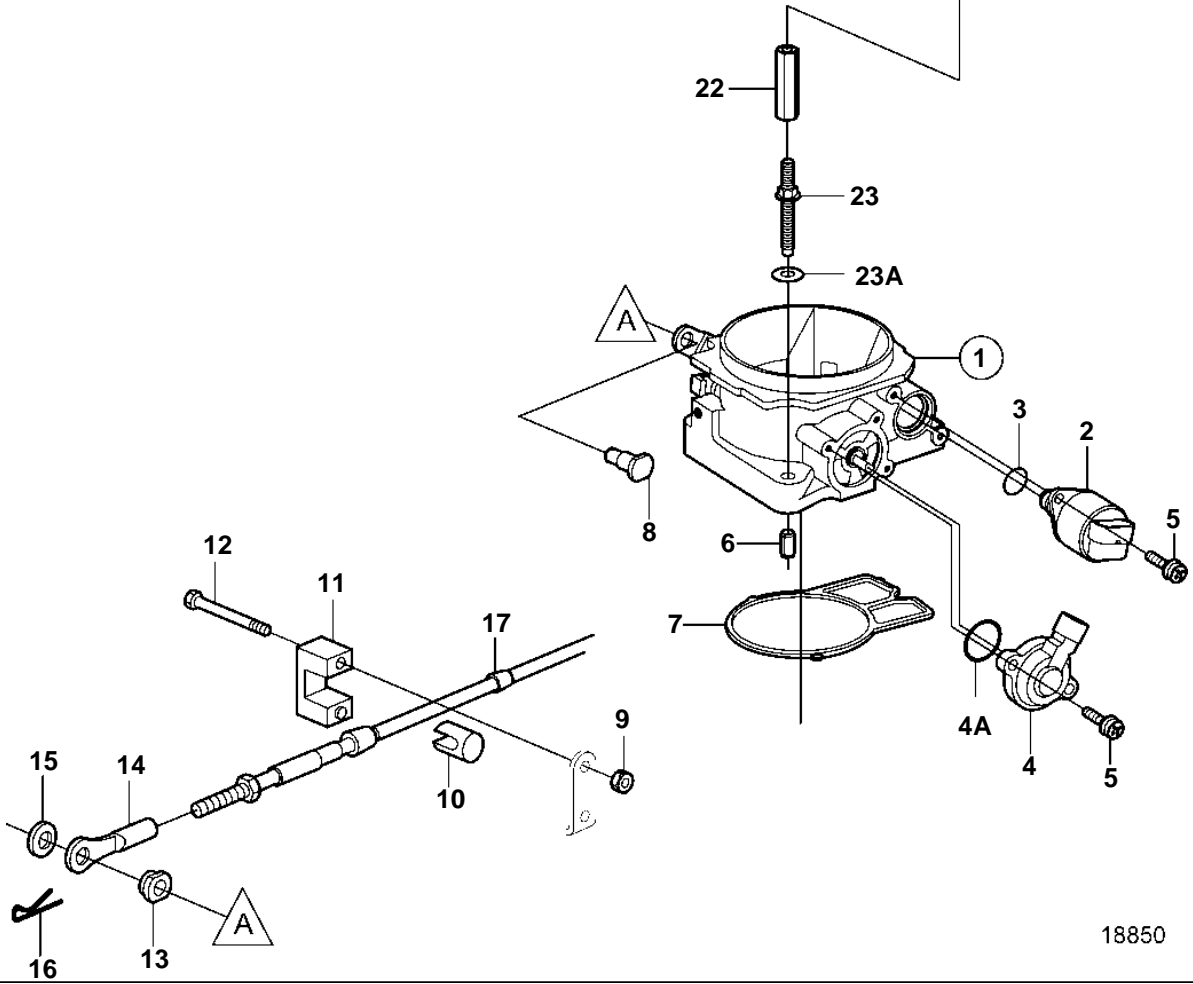

4.3GXi-E, 4.3GXi-EF, 4.3OSi-E, 4.3OSi-EF

18850

4.3GXi-E, 4.3GXi-EF, 4.3OSi-E, 4.3OSi-EF

REF	PART NO.	QTY	DESCRIPTION	NOTES
1	3858963	1	Throttle body	
2	3857696	1	· lac valve	
3	3858054	1	· · O-ring	
4	3857487	1	· Sensor	
4A		1	· O-ring	
5	3857693	1	· Screw kit	
6		2	Spacer	
7	3858965	1	Gasket	
8	3854743	1	Pin	
9	3852118	1	Nut	
10	3852019	1	Retainer	
11	3850266	1	Anchorage	
12	3852048	1	Screw	
13	3854744	1	Nut	
14	3850941	1	Adapter	
15	3852193	1	Washer	
16	3852052	1	Cotter pin	
17		X	Cable	
18	3861927	2	Stud	
19	983643	3	Flange screw	
20		1	Bracket	
21	3861762	1	Flame arrestor	
22	3862463	3	Nut	
23	3858964	3	Stud	
23A		3	· Washer	
24	3861829	1	Decal	4.3GXi
	3861938	1	Decal	4.3OSi
25	3861746	1	Cover	
26	3859006	2	· Grommet	
27	3859005	2	· Grommet	