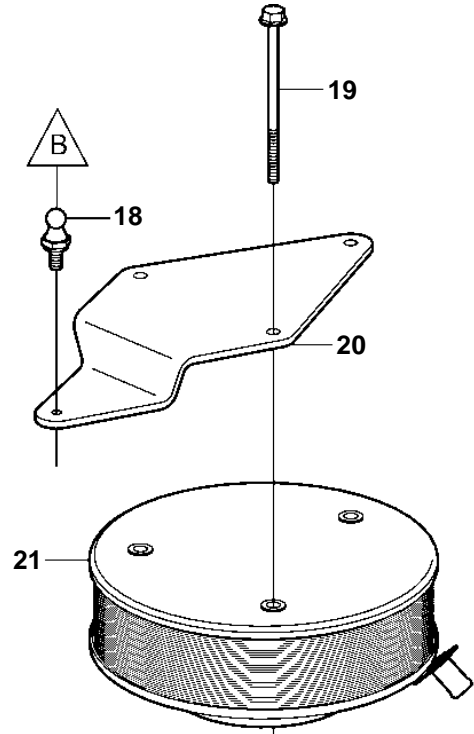

4.3GXi-E, 4.3GXi-EF, 4.3OSi-E, 4.3OSi-EF

18850

4.3GXi-E, 4.3GXi-EF, 4.3OSi-E, 4.3OSi-EF

REF	PART NO.	QTY	DESCRIPTION	NOTES
1	3858963	1	Throttle body	
2	3857696	1	· lac valve	
3	3858054	1	· · O-ring	
4	3857487	1	· Sensor	
4A		1	· O-ring	
5	3857693	1	· Screw kit	
6		2	Spacer	
7	3858965	1	Gasket	
8	3854743	1	Pin	
9	3852118	1	Nut	
10	3852019	1	Retainer	
11	3850266	1	Anchorage	
12	3852048	1	Screw	
13	3854744	1	Nut	
14	3850941	1	Adapter	
15	3852193	1	Washer	
16	3852052	1	Cotter pin	
17		X	Cable	
18	3861927	2	Stud	
19	983643	3	Flange screw	
20		1	Bracket	
21	3861762	1	Flame arrestor	
22	3862463	3	Nut	
23	3858964	3	Stud	
23A		3	· Washer	
24	3861829	1	Decal	4.3GXi
	3861938	1	Decal	4.3OSi
25	3861746	1	Cover	
26	3859006	2	· Grommet	
27	3859005	2	· Grommet	