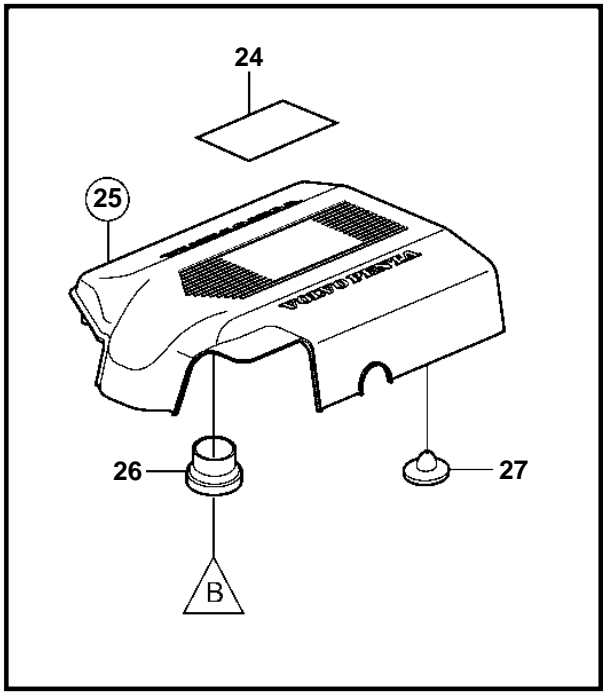

4.3GXi-E, 4.3GXi-EF, 4.3OSi-E, 4.3OSi-EF

18850

4.3GXi-E, 4.3GXi-EF, 4.3OSi-E, 4.3OSi-EF

REF	PART NO.	QTY	DESCRIPTION	NOTES
1	3858963	1	Throttle body	
2	3857696	1	· lac valve	
3	3858054	1	· · O-ring	
4	3857487	1	· Sensor	
4A		1	· O-ring	
5	3857693	1	· Screw kit	
6		2	Spacer	
7	3858965	1	Gasket	
8	3854743	1	Pin	
9	3852118	1	Nut	
10	3852019	1	Retainer	
11	3850266	1	Anchorage	
12	3852048	1	Screw	
13	3854744	1	Nut	
14	3850941	1	Adapter	
15	3852193	1	Washer	
16	3852052	1	Cotter pin	
17		X	Cable	
18	3861927	2	Stud	
19	983643	3	Flange screw	
20		1	Bracket	
21	3861762	1	Flame arrestor	
22	3862463	3	Nut	
23	3858964	3	Stud	
23A		3	· Washer	
24	3861829	1	Decal	4.3GXi
	3861938	1	Decal	4.3OSi
25	3861746	1	Cover	
26	3859006	2	· Grommet	
27	3859005	2	· Grommet	