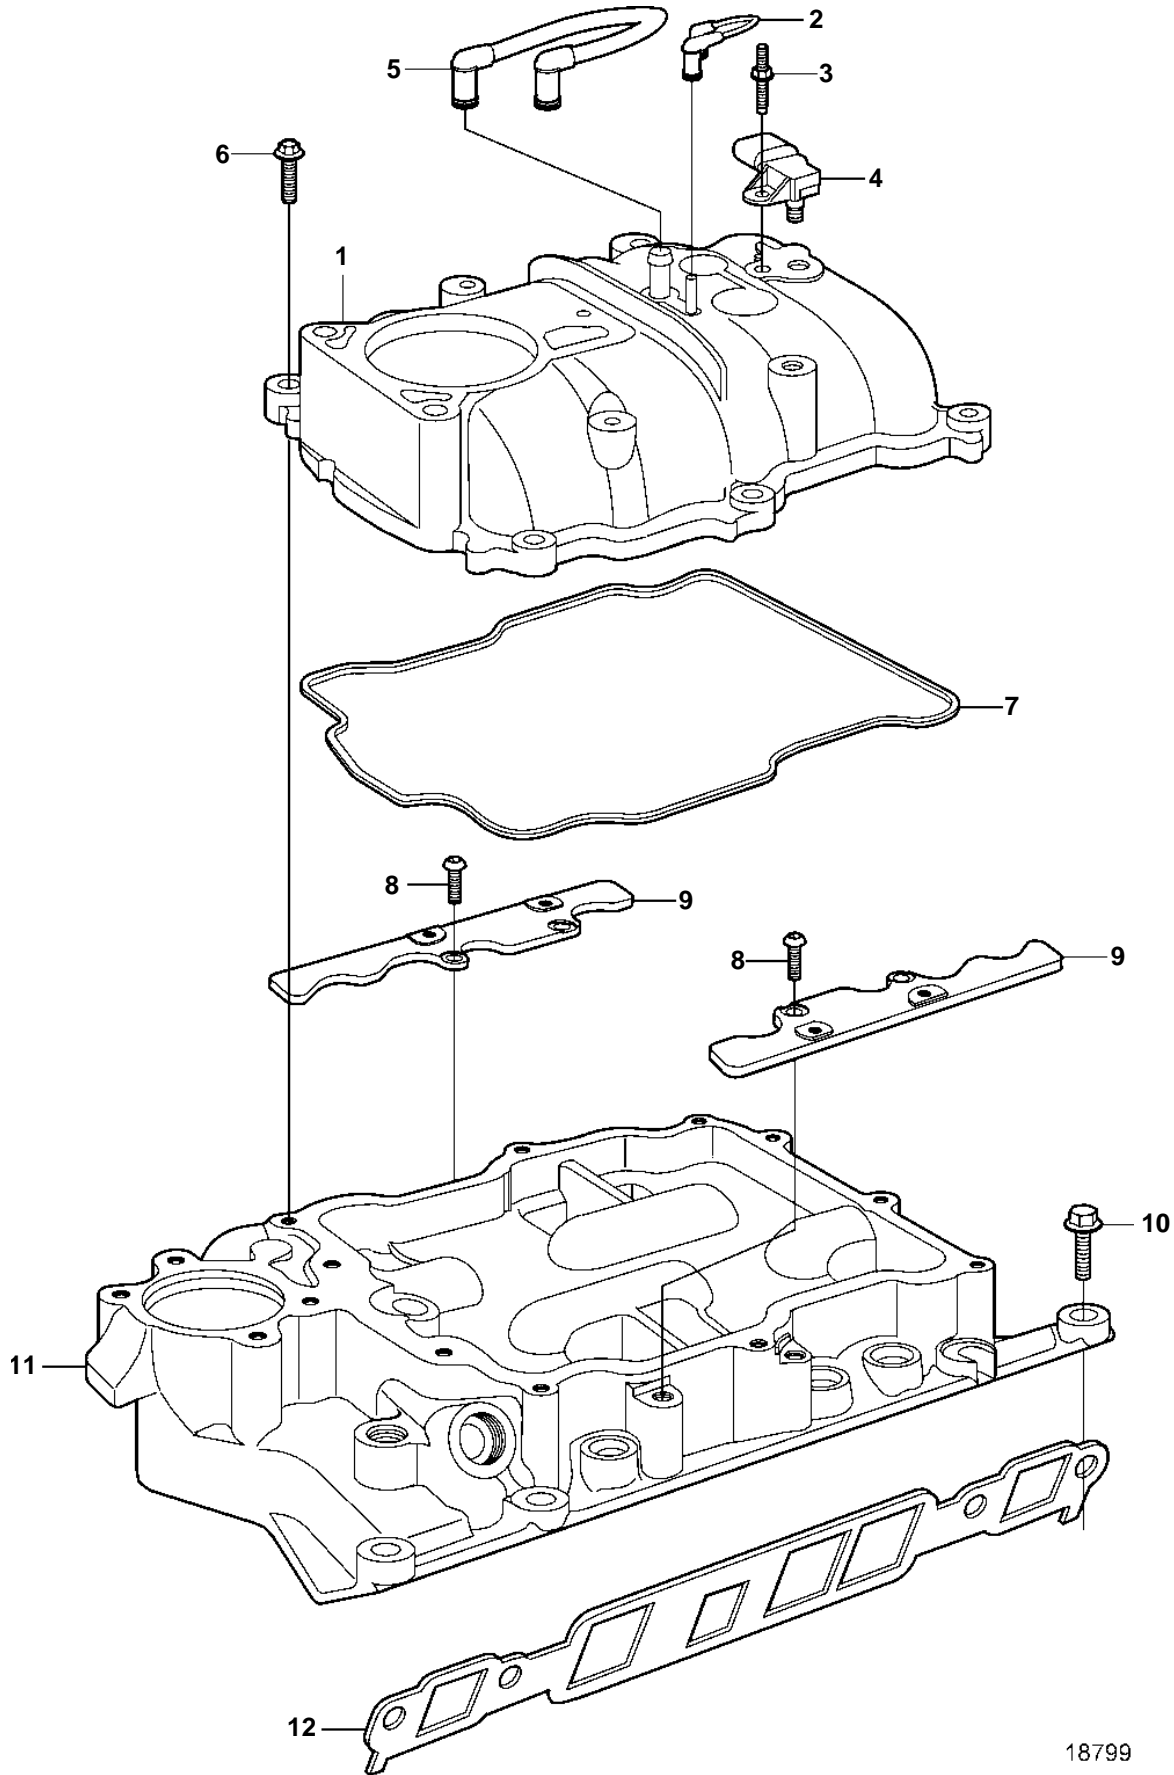

4.3GXi-E, 4.3GXi-EF, 4.3OSi-E, 4.3OSi-EF

18799

4.3GXi-E, 4.3GXi-EF, 4.3OSi-E, 4.3OSi-EF

REF	PART NO.	QTY	DESCRIPTION	NOTES
1	3859014	1	Manifold	
2	3858974	1	Hose	
3	3858973	1	Stud	
4	3859020	1	Sensor	MAT/MAP
5	3859017	1	Hose	
6	3858961	10	Screw	
7	3859016	1	Gasket	
8	3858982	4	Screw	
9		2	Bracket	
10	3861980	8	Screw	
11	3859015	1	Manifold	
12	3855807	1	Gasket kit	