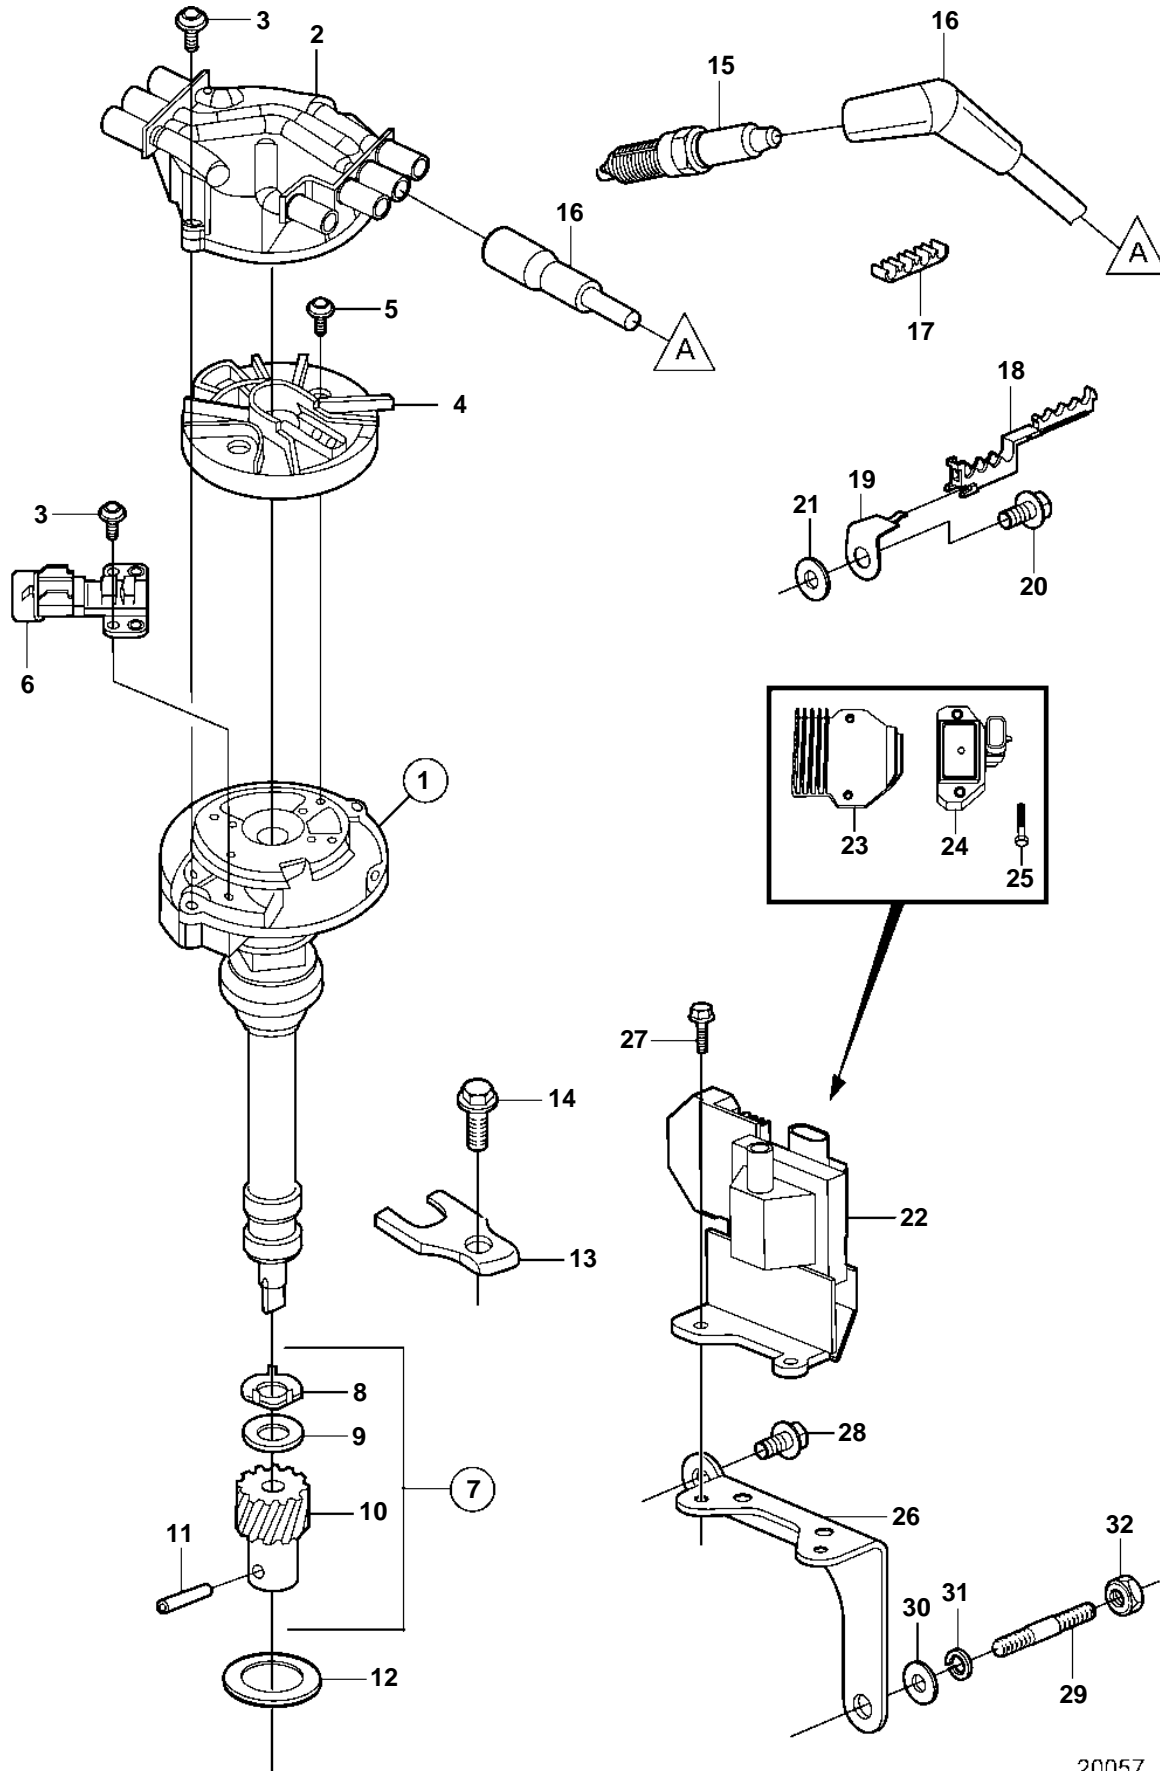

4.3GXi-E, 4.3GXi-EF, 4.3OSi-E, 4.3OSi-EF

20057

4.3GXi-E, 4.3GXi-EF, 4.3OSi-E, 4.3OSi-EF

REF	PART NO.	QTY	DESCRIPTION	NOTES
1	3861988	1	Distributor	
2	3859019	1	· Distributor cap	
3	3858976	4	· Screw	
4	3858977	1	· Rotor	
5	3858978	2	· Screw	
6	3863130	1	· Sensor, camshaft position	
7	3858980	1	· Gear set	
8		1	· · Washer	
9		1	· · Washer	
10		1	· · Gear	
11		1	· · Pin	
12	3852109	1	Gasket	
13	3852108	1	Clamp	
14	3861978	1	Screw	
15	3858997	2	Spark plug kit	6 PACK
	3858998	X	Spark plug kit	24 PACK
16	3858999	1	Ignition cable kit	
17	3852491	2	Retainer	
18	3852619	2	Retainer	
19	3856052	2	Bracket	
20	3853557	2	Screw	
21	980933	1	Washer	STARBOARD
22	3861985	1	Ignition coil	
23	3858985	1	· Heat sink	
24	3858984	1	· Module	
25	3858986	2	· Screw	
26	3863294	1	Bracket	
27	946544	2	Flange screw	
28	946472	1	Screw	
29	982676	1	Stud	
30	980933	1	Washer	
31	3852046	1	Lock washer	
	982475	1	Spring washer	
32	971074	1	Nut	