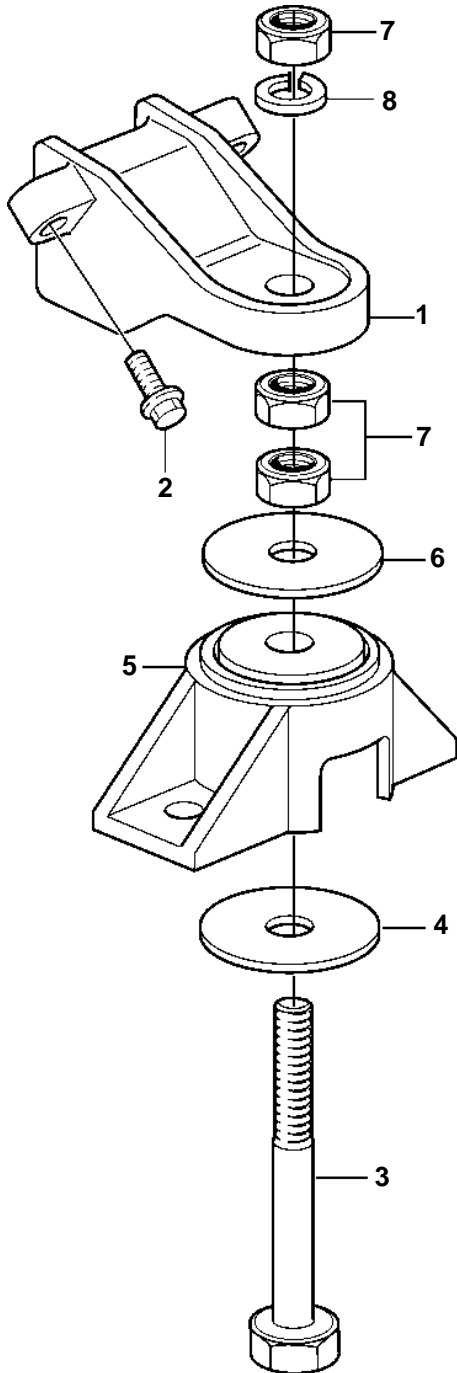

4.3GXi-E, 4.3GXi-EF, 4.3OSi-E, 4.3OSi-EF

**4.3GXi-E, 4.3GXi-EF, 4.3OSi-E, 4.3OSi-EF**

REF	PART NO.	QTY	DESCRIPTION
1	3818718	2	Bracket
2	3863139	6	Flange screw
3	3852566	2	Screw
4	3852428	2	Washer
5	3853805	2	Rubber cushion
6	3852433	2	Washer
7	3852021	6	Nut
8	3852090	2	Lock washer
9	3862657	2	Nut
10	3852540	2	Washer
11	959968	4	Screw
12	3852155	4	Washer
13	3852539	2	Nut
14	3852622	2	Washer
15	3853972	2	Rubber cushion
16	3852542	2	Washer
17	3856441	2	Screw