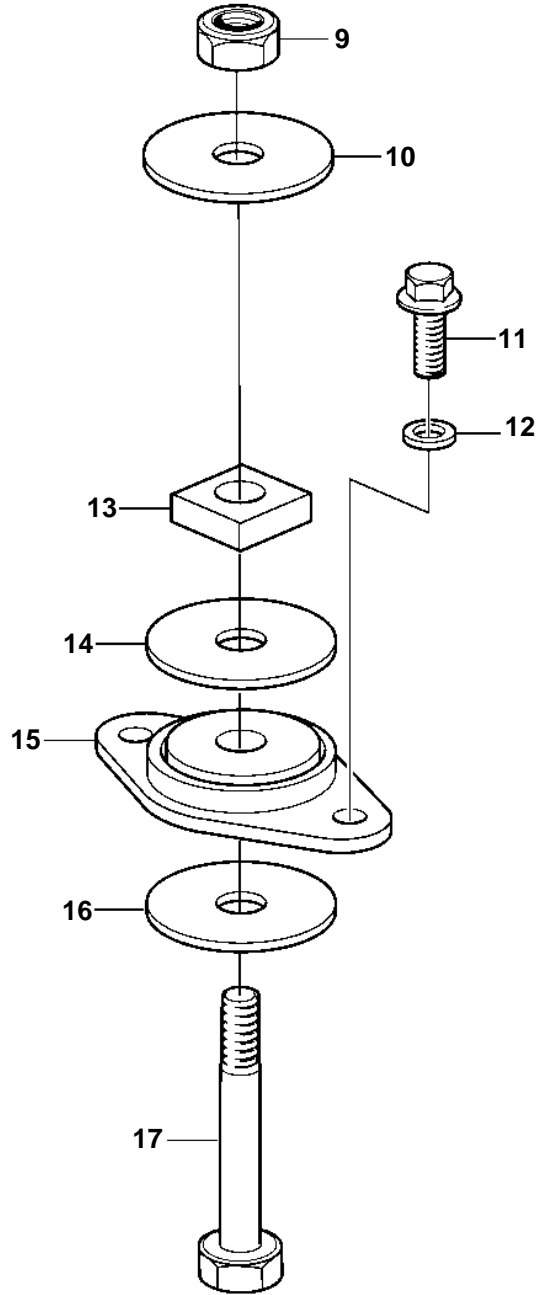

4.3GXi-E, 4.3GXi-EF, 4.3OSi-E, 4.3OSi-EF

**4.3GXi-E, 4.3GXi-EF, 4.3OSi-E, 4.3OSi-EF**

REF	PART NO.	QTY	DESCRIPTION
1	3818718	2	Bracket
2	3863139	6	Flange screw
3	3852566	2	Screw
4	3852428	2	Washer
5	3853805	2	Rubber cushion
6	3852433	2	Washer
7	3852021	6	Nut
8	3852090	2	Lock washer
9	3862657	2	Nut
10	3852540	2	Washer
11	959968	4	Screw
12	3852155	4	Washer
13	3852539	2	Nut
14	3852622	2	Washer
15	3853972	2	Rubber cushion
16	3852542	2	Washer
17	3856441	2	Screw