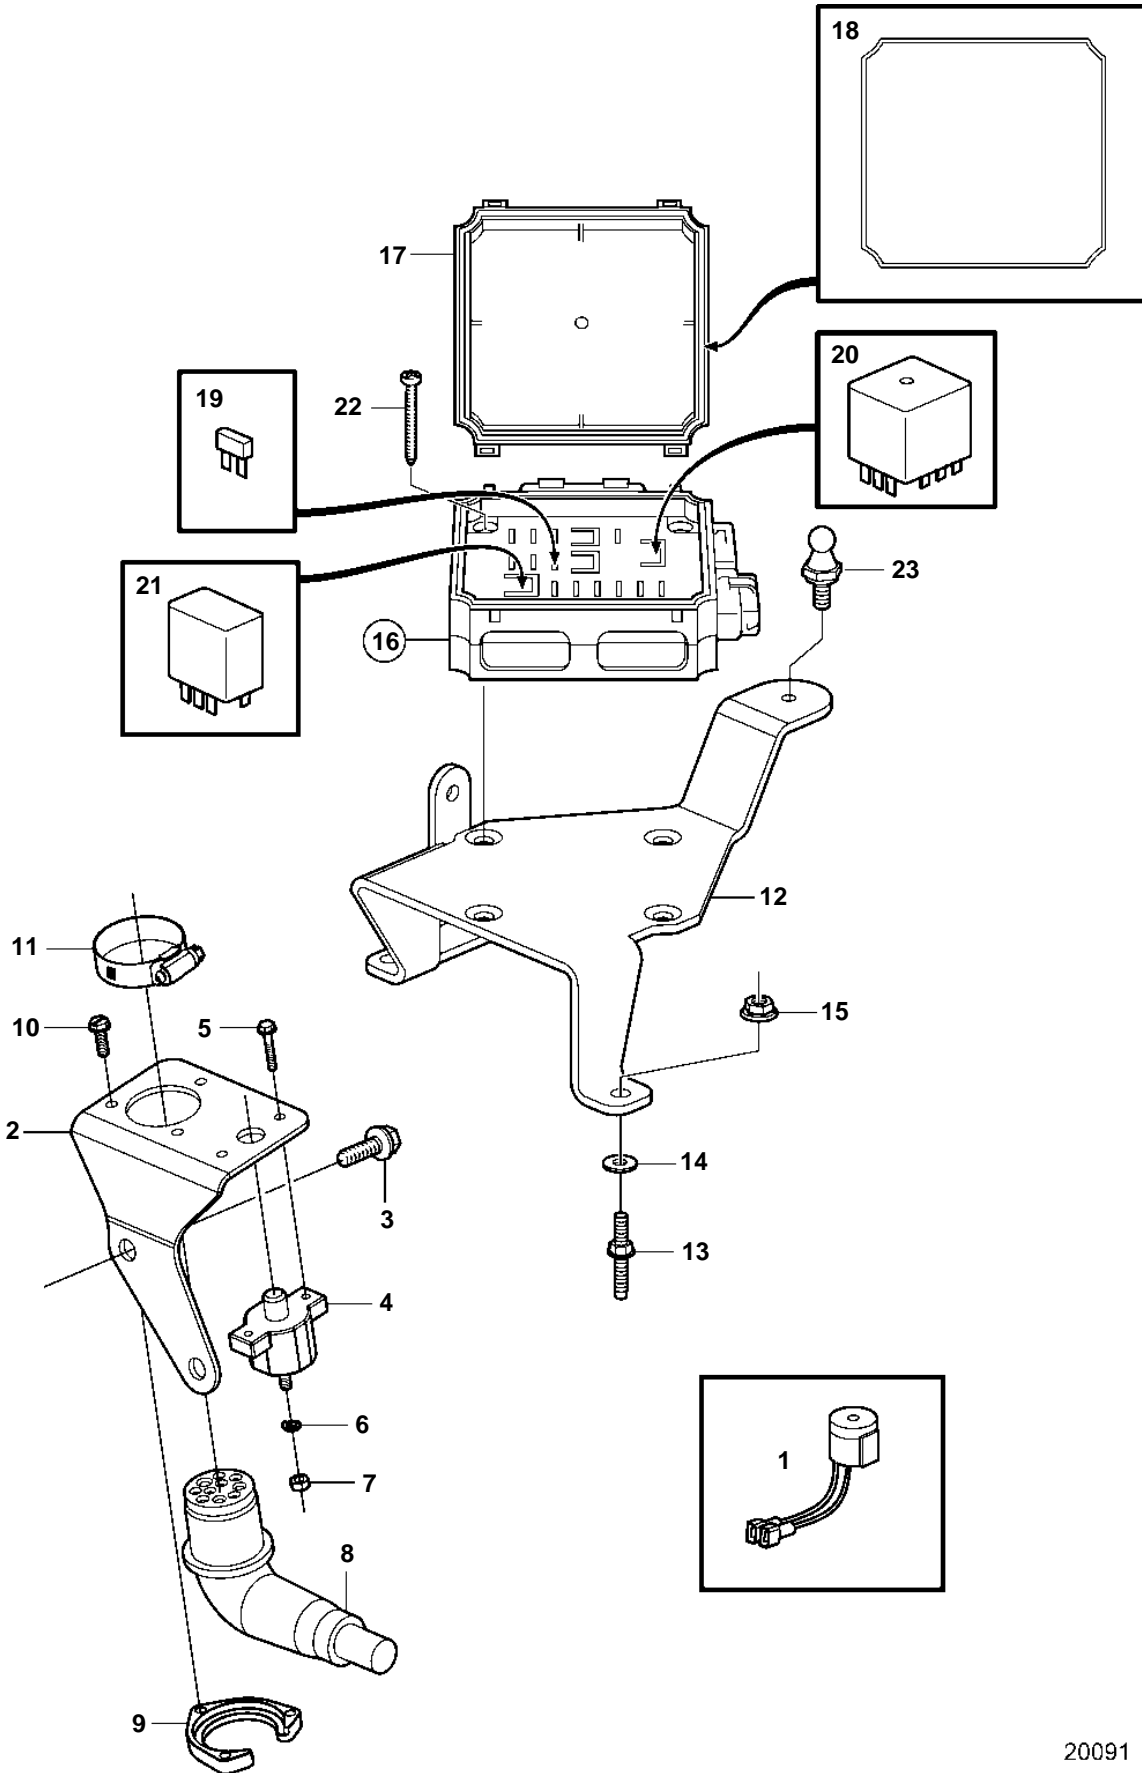

4.3GXi-E, 4.3GXi-EF, 4.3OSi-E, 4.3OSi-EF

20091

**4.3GXi-E, 4.3GXi-EF, 4.3OSi-E, 4.3OSi-EF**

REF	PART NO.	QTY	DESCRIPTION	SEE SEC.	NOTES
1	3863454	1	Alarm		Mounted at the helm.
2		1	Bracket		
3	3853557	2	Screw		
4	3854164	1	Breaker		
5	3853620	2	Screw		
6	3852001	2	Lock washer		
7	3852064	2	Nut		
8	3863225	1	Cable harness	6837	
9	3852825	1	Retainer		
10	3852208	3	Screw		
11	3863440	1	Clamp		
12		1	Bracket		
13	3858973	2	Stud		
14	3852193	2	Washer		
15	981124	2	Flange nut		
16		1	Fuse box		
17		1	· Lid		NOT SERVICED
18		1	· Seal		NOT SERVICED
19	3861373	X	· Fuse		15A
	3861374	X	· Fuse		20A
20	3861375	1	· Starter relay		
21	3861376	2	· Relay		
22	955234	4	Screw		
23	3861927	1	Stud		