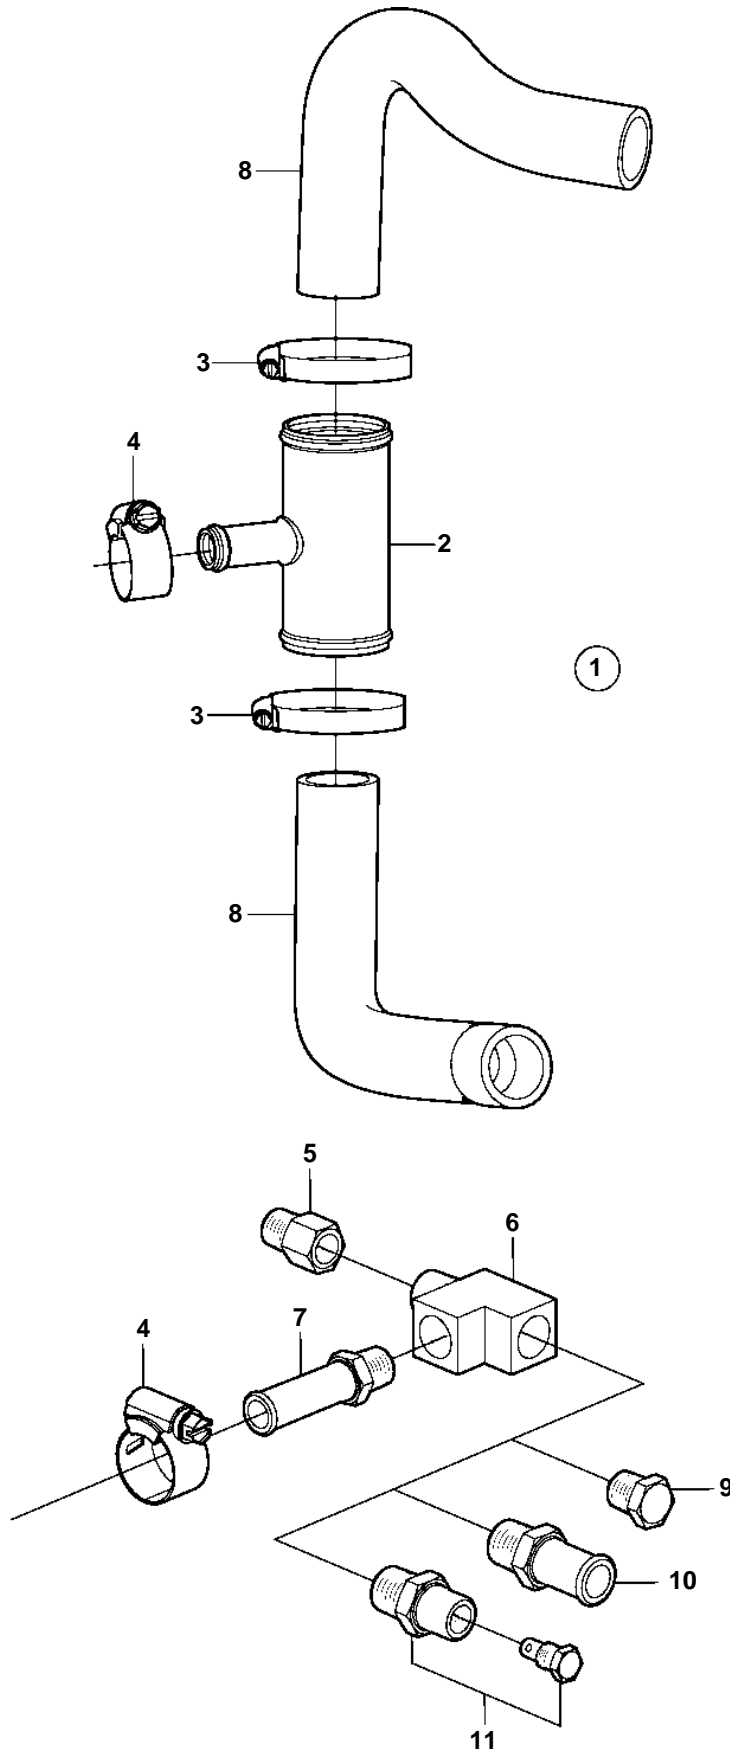

## 4.3GXi-E, 4.3OSi-E

REF	PART NO.	QTY	DESCRIPTION	NOTES
1	3862101	1	Hot water outlet	
2	3855531	1	· T-pipe	
3	3852098	2	· Clamp	
4	3853813	2	· Clamp	
5	3862196	1	· Fitting	
6	3850490	1	· Fitting	
7	856483	1	· Hose nipple	
8		1	Hosecirculation pump	CUT
9	3850802	X	Plug	
10	3858501	X	Hose nipple	
11	3854494	X	Drain cock	