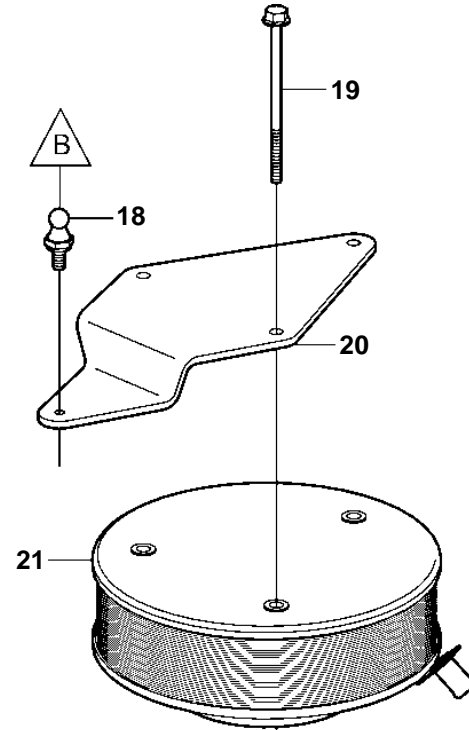

4.3GXi-C, 4.3GXi-CF, 4.3OSi-C, 4.3OSi-CF, 4.3GXi-D, 4.3GXi-DF, 4.3OSi-D, 4.3OSi-DF

18850

4.3GXi-C, 4.3GXi-CF, 4.3OSi-C, 4.3OSi-CF, 4.3GXi-D, 4.3GXi-DF, 4.3OSi-D, 4.3OSi-DF

REF	PART NO.	QTY	DESCRIPTION	NOTES
1	3858963	1	Throttle body	
2	3857696	1	· lac valve	
3	3858054	1	· · O-ring	
4	3857487	1	· Sensor	
4A		1	· O-ring	
5	3857693	1	· Screw kit	
6		2	Spacer	
7	3858965	1	Gasket	
8	3854743	1	Pin	
9	3852118	1	Nut	
10	3852019	1	Retainer	
11	3850266	1	Anchorage	
12	3852048	1	Screw	
13	3854744	1	Nut	
14	3850941	1	Adapter	
15	3852193	1	Washer	
16	3852052	1	Cotter pin	
17		X	Cable	
18	3861927	2	Stud	
19	983643	3	Flange screw	
20		1	Bracket	
21	3861762	1	Flame arrestor	
22	3862463	3	Nut	
23	3858964	3	Stud	
23A		3	· Washer	
24	3861829	1	Decal	4.3GXi
	3861938	1	Decal	4.3OSi
25	3861746	1	Cover	
26	3859006	2	· Grommet	
27	3859005	2	· Grommet	