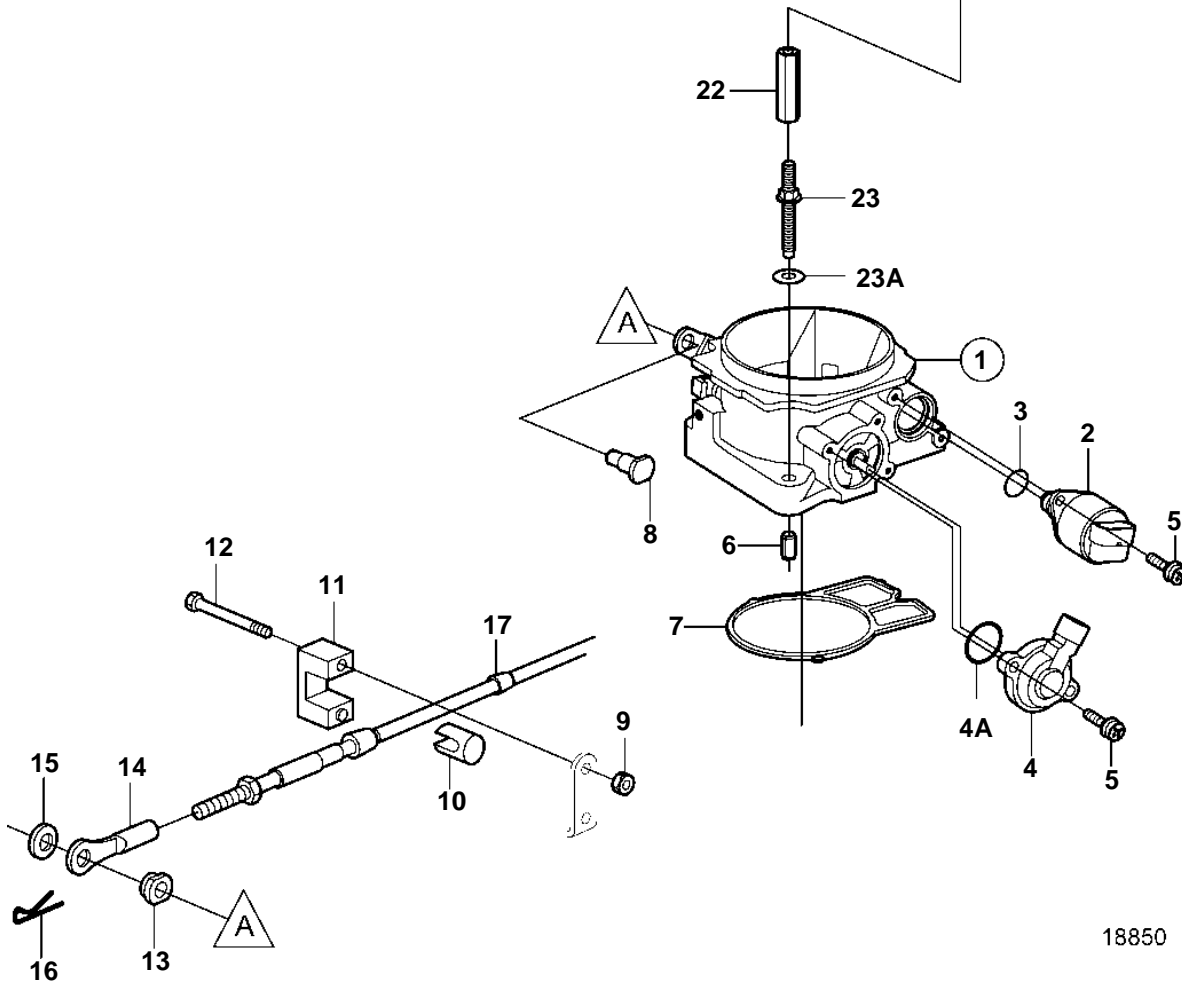

4.3GXi-C, 4.3GXi-CF, 4.3OSi-C, 4.3OSi-CF, 4.3GXi-D, 4.3GXi-DF, 4.3OSi-D, 4.3OSi-DF

18850

4.3GXi-C, 4.3GXi-CF, 4.3OSi-C, 4.3OSi-CF, 4.3GXi-D, 4.3GXi-DF, 4.3OSi-D, 4.3OSi-DF

REF	PART NO.	QTY	DESCRIPTION	NOTES
1	3858963	1	Throttle body	
2	3857696	1	· lac valve	
3	3858054	1	· · O-ring	
4	3857487	1	· Sensor	
4A		1	· O-ring	
5	3857693	1	· Screw kit	
6		2	Spacer	
7	3858965	1	Gasket	
8	3854743	1	Pin	
9	3852118	1	Nut	
10	3852019	1	Retainer	
11	3850266	1	Anchorage	
12	3852048	1	Screw	
13	3854744	1	Nut	
14	3850941	1	Adapter	
15	3852193	1	Washer	
16	3852052	1	Cotter pin	
17		X	Cable	
18	3861927	2	Stud	
19	983643	3	Flange screw	
20		1	Bracket	
21	3861762	1	Flame arrestor	
22	3862463	3	Nut	
23	3858964	3	Stud	
23A		3	· Washer	
24	3861829	1	Decal	4.3GXi
	3861938	1	Decal	4.3OSi
25	3861746	1	Cover	
26	3859006	2	· Grommet	
27	3859005	2	· Grommet	