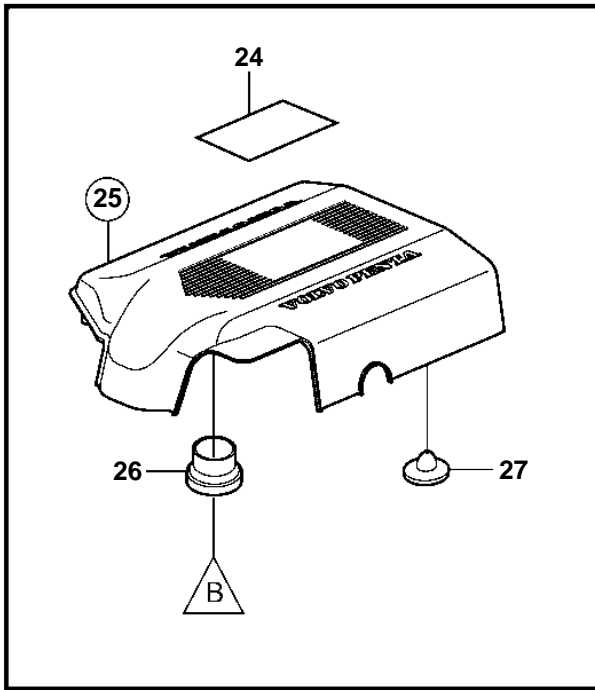

4.3GXi-C, 4.3GXi-CF, 4.3OSi-C, 4.3OSi-CF, 4.3GXi-D, 4.3GXi-DF, 4.3OSi-D, 4.3OSi-DF

18850

4.3GXi-C, 4.3GXi-CF, 4.3OSi-C, 4.3OSi-CF, 4.3GXi-D, 4.3GXi-DF, 4.3OSi-D, 4.3OSi-DF

REF	PART NO.	QTY	DESCRIPTION	NOTES
1	3858963	1	Throttle body	
2	3857696	1	· lac valve	
3	3858054	1	· · O-ring	
4	3857487	1	· Sensor	
4A		1	· O-ring	
5	3857693	1	· Screw kit	
6		2	Spacer	
7	3858965	1	Gasket	
8	3854743	1	Pin	
9	3852118	1	Nut	
10	3852019	1	Retainer	
11	3850266	1	Anchorage	
12	3852048	1	Screw	
13	3854744	1	Nut	
14	3850941	1	Adapter	
15	3852193	1	Washer	
16	3852052	1	Cotter pin	
17		X	Cable	
18	3861927	2	Stud	
19	983643	3	Flange screw	
20		1	Bracket	
21	3861762	1	Flame arrestor	
22	3862463	3	Nut	
23	3858964	3	Stud	
23A		3	· Washer	
24	3861829	1	Decal	4.3GXi
	3861938	1	Decal	4.3OSi
25	3861746	1	Cover	
26	3859006	2	· Grommet	
27	3859005	2	· Grommet	