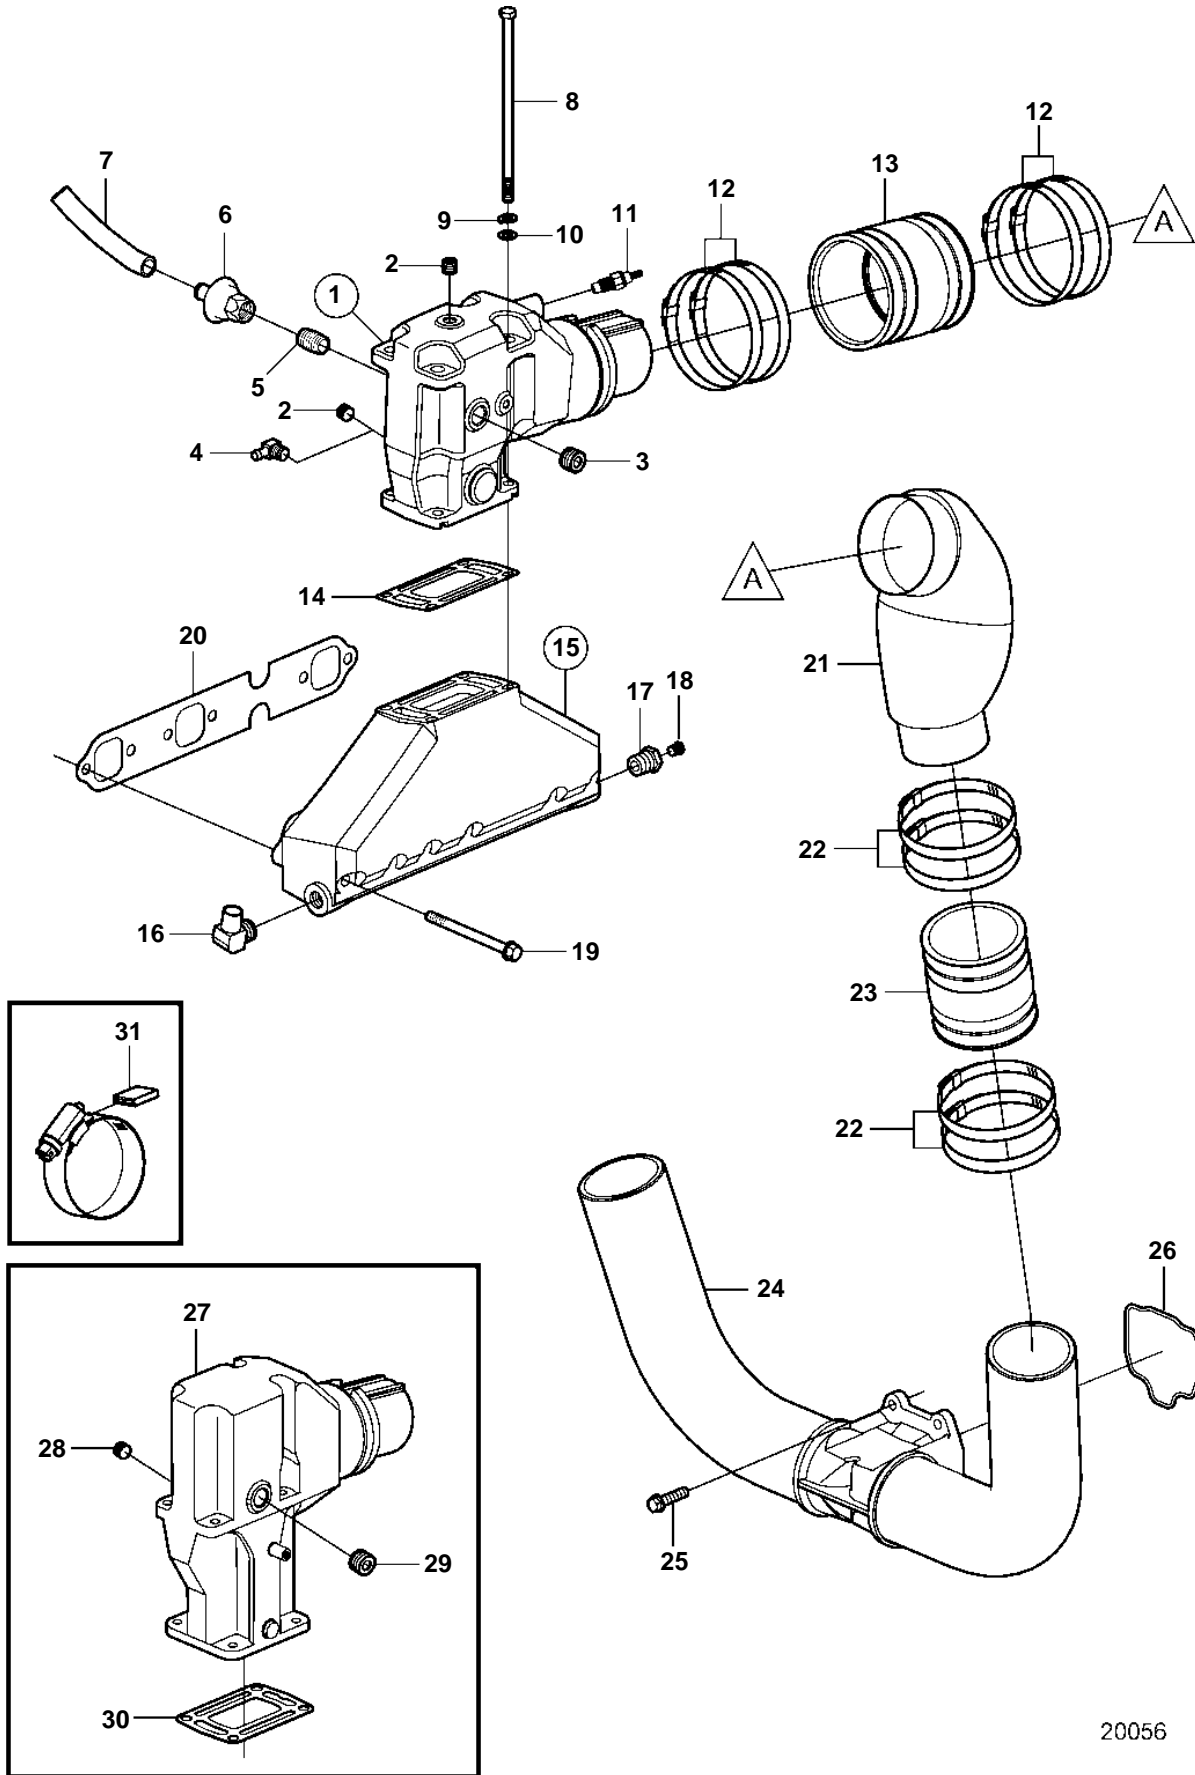

4.30Si-C, 4.30Si-CF, 4.30Si-D, 4.30Si-DF

20056

4.3OSi-C, 4.3OSi-CF, 4.3OSi-D, 4.3OSi-DF

REF	PART NO.	QTY	DESCRIPTION	NOTES
1	3863061	2	Exhaust riser	
2	3850740	4	· Plug	
3	3850999	2	· Plug	
4	3853597	1	Elbow	
5	3857763	2	Fitting	
6	3857761	2	Valve	
7	3857178	2	Hose	
8	3852830	8	Screw	
9	3852002	8	Lock washer	
10	3852058	8	Washer	
11	3862500	2	Temperature sensor	
12	3853860	8	Clamp	
13	3852696	2	Exhaust hose	
14	3863191	1	Gasket kit	
		2	· Gasket	
15	3857656	2	Exhaust manifold	
16	3852538	2	· Elbow	
17	3858291	2	· Reducer sleeve	
18	3850802	2	· Plug	
19	3857184	12	Screw	
20	3853412	2	Gasket	
21	3854874	2	Exhaust pipe	
22	3853791	8	Clamp	
23	3852741	2	Hose	
24	3858873	1	Exhaust pipe	
25	946752	4	Flange screw	
26	3587651	1	Sealing kit	
27	3862904	X	Exhaust pipe kit	3.00" (76mm)
28	3850740	2	· Plug	
29	3850999	2	· Plug	
30	3863191	X	Gasket kit	
		2	· Gasket	
31	3858532	X	Cover	W=0.465" (11.8mm)
	3861999	X	Cover	W=0.300" (7.6mm)