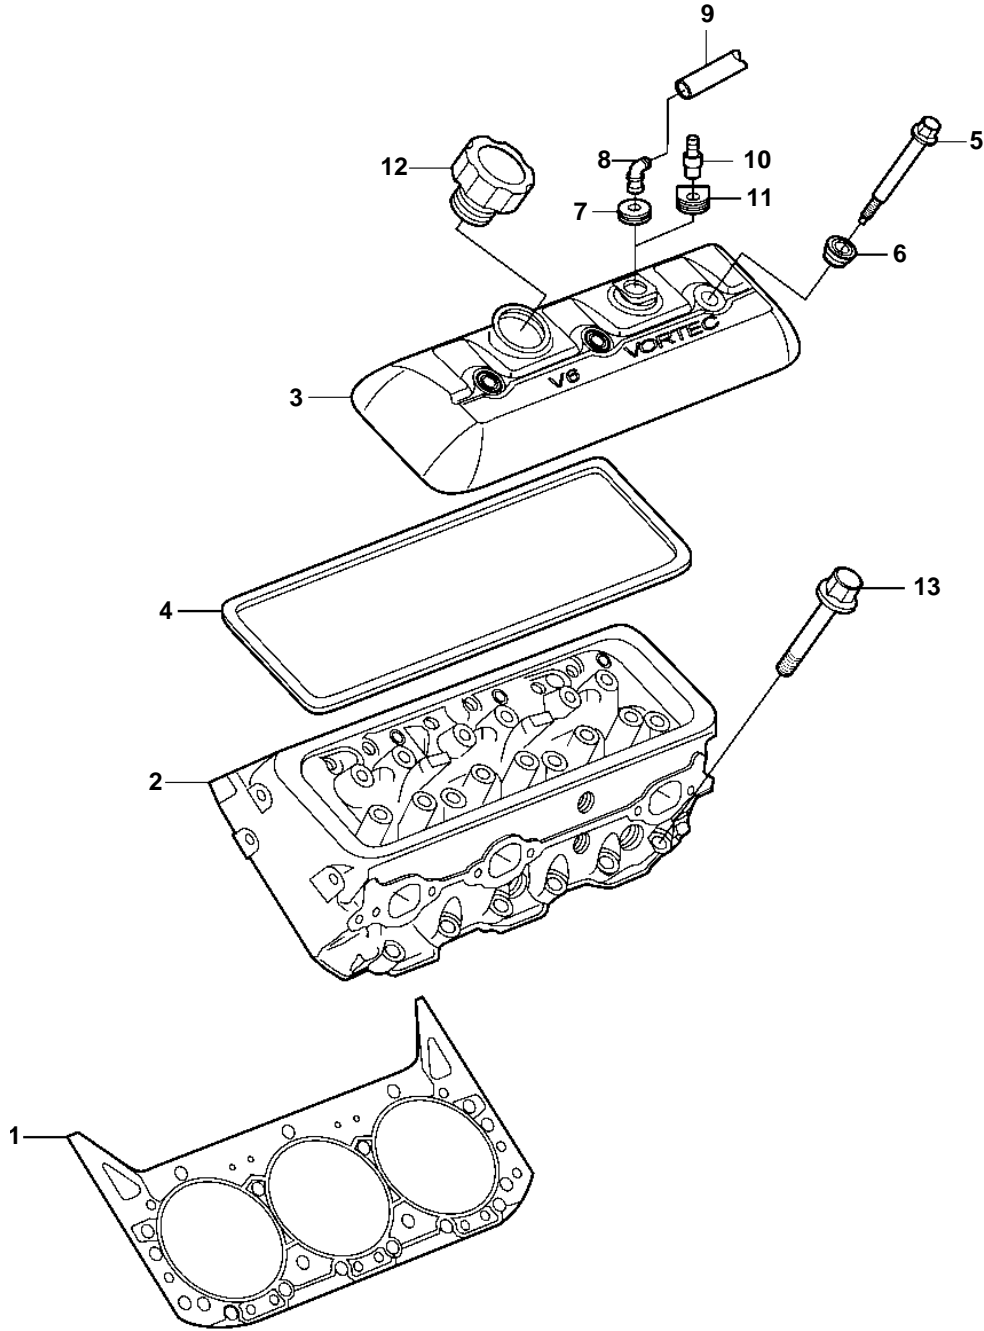

4.3GXi-C, 4.3GXi-CF, 4.3OSi-C, 4.3OSi-CF, 4.3GXi-D, 4.3GXi-DF, 4.3OSi-D, 4.3OSi-DF

20052

4.3GXi-C, 4.3GXi-CF, 4.3OSi-C, 4.3OSi-CF, 4.3GXi-D, 4.3GXi-DF, 4.3OSi-D, 4.3OSi-DF

REF	PART NO.	QTY	DESCRIPTION	NOTES
1	3854299	2	Gasket	
2	3861911	2	Cylinder head	
3	3854949	1	Valve cover	P
	3854948	1	Valve cover	S.B
4	3854942	2	· Gasket	
5	3854946	6	· Screw	
6	3855020	6	· Grommet	
7	3852103	1	Grommet	
8	3852104	1	Elbow	
9	3852435	1	Hose	
10	3857480	1	Valve	CRANKCASE VENTILATION
11	3854947	1	Grommet	
12	3854944	1	Oil filler cap	
13	3856122	10	Screw	L=3 51/64" (96mm)
	3856123	4	Screw	L=3 1/16" (78mm)
	3856124	10	Screw	L=1.62" (41mm)
14	3862594	2	Bracket	
15	3853557	2	Screw	
16	3853404	2	Lock nut	
17	3860538	2	Nut, speed	
18	3860928	2	Stud	