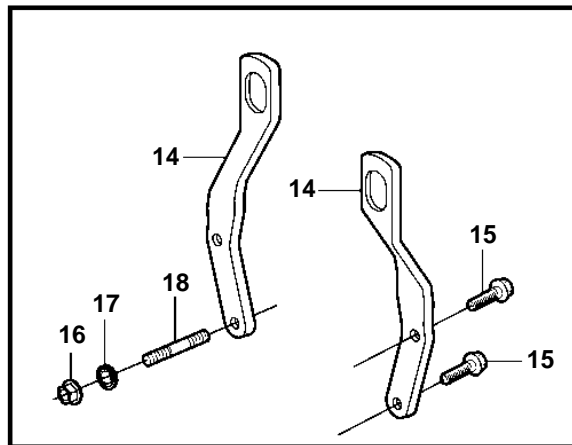

4.3GXi-C, 4.3GXi-CF, 4.3OSi-C, 4.3OSi-CF, 4.3GXi-D, 4.3GXi-DF, 4.3OSi-D, 4.3OSi-DF

20052

4.3GXi-C, 4.3GXi-CF, 4.3OSi-C, 4.3OSi-CF, 4.3GXi-D, 4.3GXi-DF, 4.3OSi-D, 4.3OSi-DF

REF	PART NO.	QTY	DESCRIPTION	NOTES
1	3854299	2	Gasket	
2	3861911	2	Cylinder head	
3	3854949	1	Valve cover	P
	3854948	1	Valve cover	S.B
4	3854942	2	· Gasket	
5	3854946	6	· Screw	
6	3855020	6	· Grommet	
7	3852103	1	Grommet	
8	3852104	1	Elbow	
9	3852435	1	Hose	
10	3857480	1	Valve	CRANKCASE VENTILATION
11	3854947	1	Grommet	
12	3854944	1	Oil filler cap	
13	3856122	10	Screw	L=3 51/64" (96mm)
	3856123	4	Screw	L=3 1/16" (78mm)
	3856124	10	Screw	L=1.62" (41mm)
14	3862594	2	Bracket	
15	3853557	2	Screw	
16	3853404	2	Lock nut	
17	3860538	2	Nut, speed	
18	3860928	2	Stud	