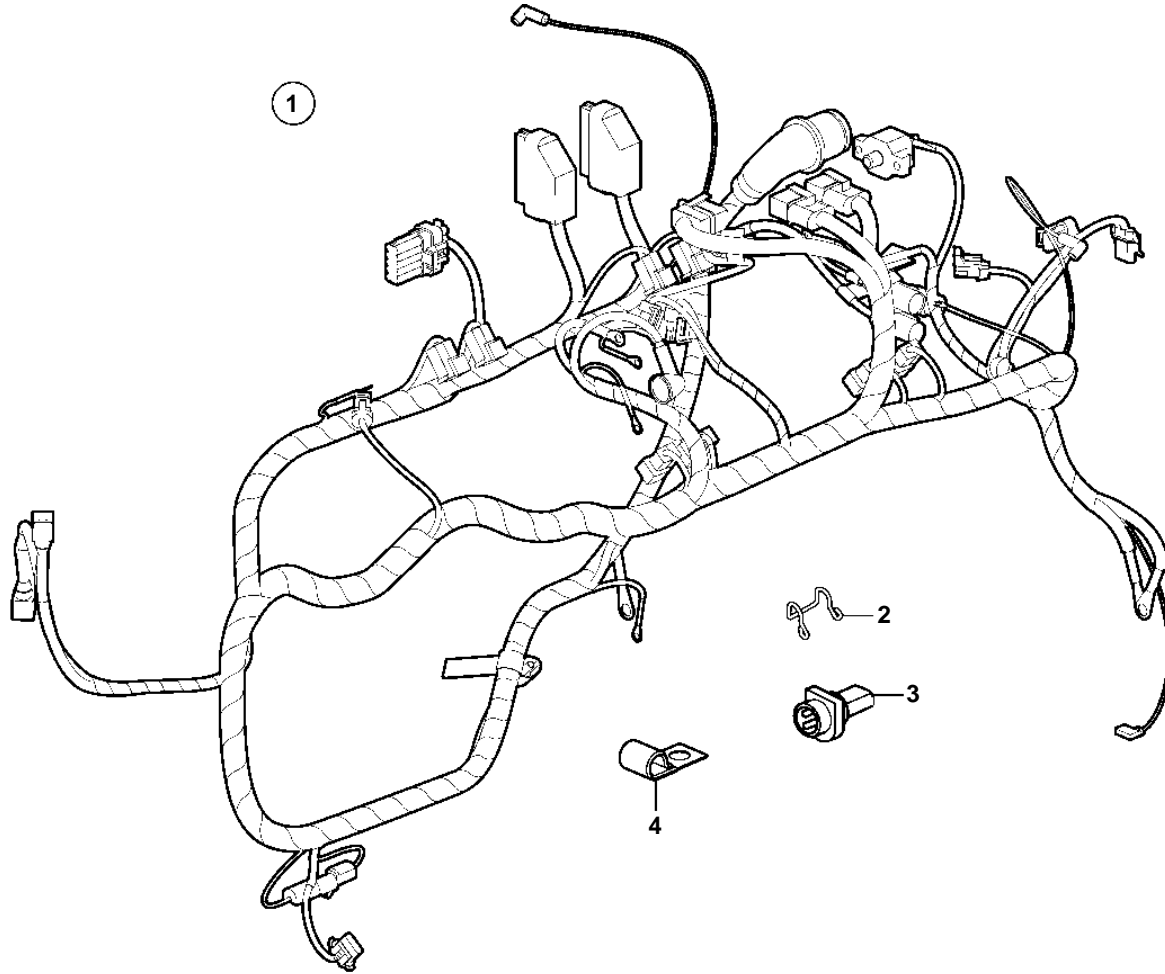

4.3GXi-C, 4.3GXi-CF, 4.3OSi-C, 4.3OSi-CF, 4.3GXi-D, 4.3GXi-DF, 4.3OSi-D, 4.3OSi-DF

20069

4.3GXi-C, 4.3GXi-CF, 4.3OSi-C, 4.3OSi-CF, 4.3GXi-D, 4.3GXi-DF, 4.3OSi-D, 4.3OSi-DF

<b>REF</b>	<b>PART NO.</b>	<b>QTY</b>	<b>DESCRIPTION</b>	<b>NOTES</b>
1	3862618	1	Cable harness	
2	3852237	2	Retainer	
3	3855178	2	Connector	
4	3852146	2	Clamp	D=.375" (9.5mm)
	3852124	1	Clamp	D=.188" (4.8mm)
5	3853557	1	Screw	
6	3852070	1	Washer	
7	3854031	1	Cable harness, trim pump	