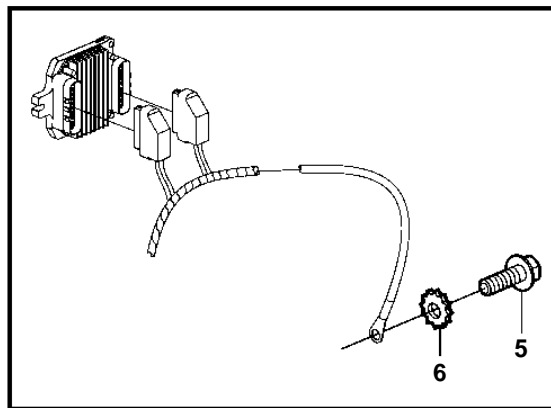

4.3GXi-C, 4.3GXi-CF, 4.3OSi-C, 4.3OSi-CF, 4.3GXi-D, 4.3GXi-DF, 4.3OSi-D, 4.3OSi-DF

20069

4.3GXi-C, 4.3GXi-CF, 4.3OSi-C, 4.3OSi-CF, 4.3GXi-D, 4.3GXi-DF, 4.3OSi-D, 4.3OSi-DF

<b>REF</b>	<b>PART NO.</b>	<b>QTY</b>	<b>DESCRIPTION</b>	<b>NOTES</b>
1	3862618	1	Cable harness	
2	3852237	2	Retainer	
3	3855178	2	Connector	
4	3852146	2	Clamp	D=.375" (9.5mm)
	3852124	1	Clamp	D=.188" (4.8mm)
5	3853557	1	Screw	
6	3852070	1	Washer	
7	3854031	1	Cable harness, trim pump	