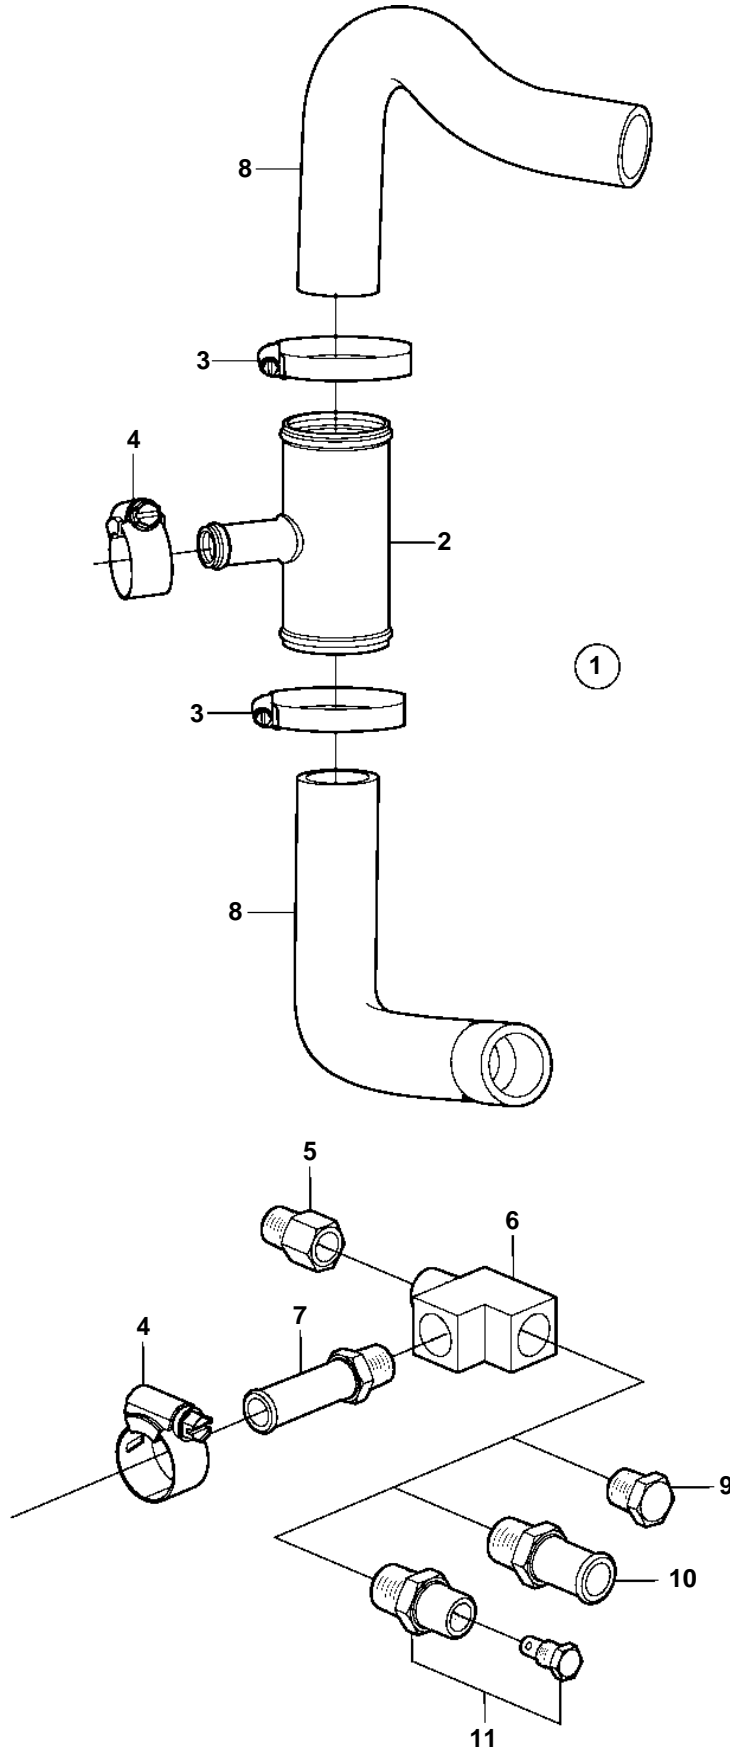

4.3GXi-C, 4.3OSi-C, 4.3GXi-D, 4.3OSi-D

4.3GXi-C, 4.3OSi-C, 4.3GXi-D, 4.3OSi-D

REF	PART NO.	QTY	DESCRIPTION	NOTES
1	3862101	1	Hot water outlet	
2	3855531	1	· T-pipe	
3	3852098	2	· Clamp	
4	3853813	2	· Clamp	
5	3862196	1	· Fitting	
6	3850490	1	· Fitting	
7	856483	1	· Hose nipple	
8		1	Hosecirculation pump	CUT
9	3850802	X	Plug	
10	3858501	X	Hose nipple	
11	3854494	X	Drain cock	