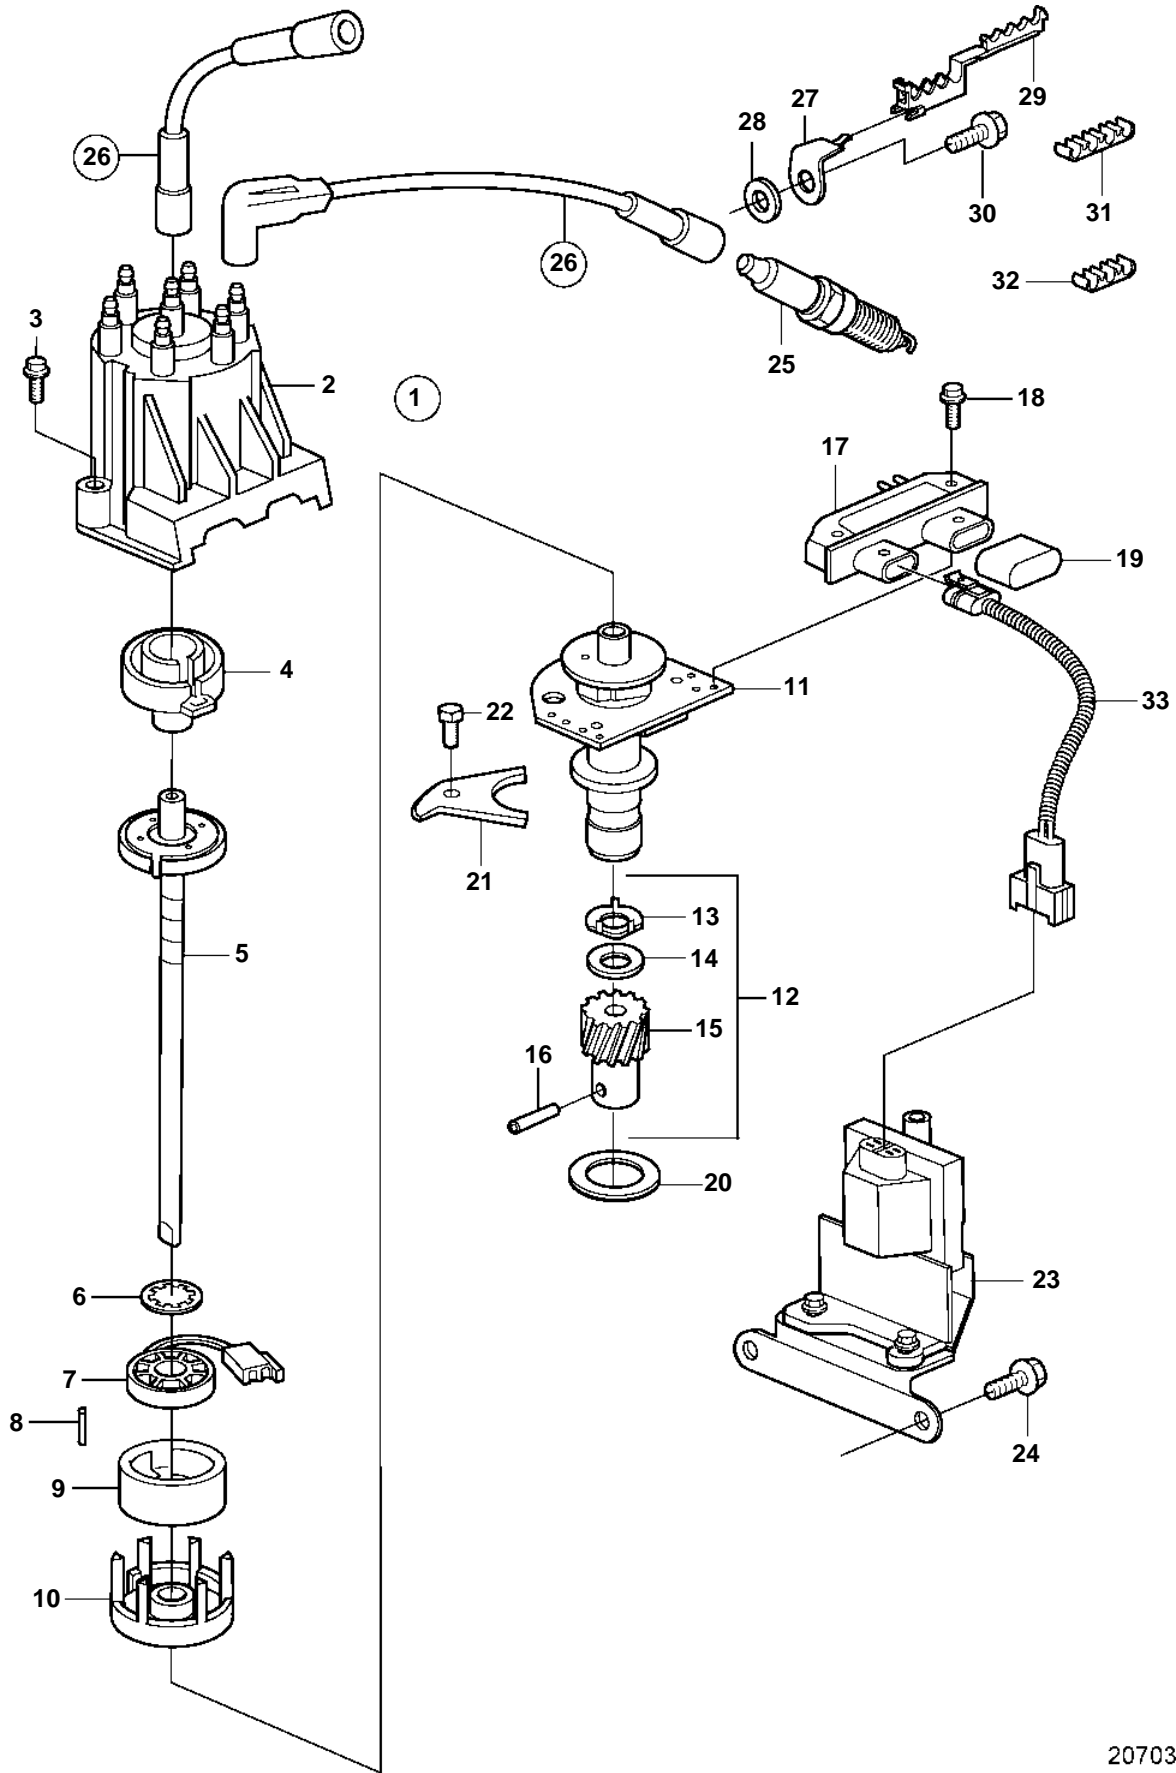

4.3GXi-A

20703

4.3GXl-A

REF	PART NO.	QTY	DESCRIPTION	NOTES
1		1	Distributor	NOT SERVICED
2	3854331	1	• Distributor cap	
3	3853318	2	• Screw	
4	3854311	1	• Rotor	
5	3854312	1	• Shaft	
6	3853317	1	• Retainer	
7	3854001	1	• Coil	
8	3853316	1	• Locating pin	
9	3854552	1	• Shield	
10	3854309	1	• Pole shoe	
11	3854310	1	• Housing	
12	3854557	1	• Repair kit	
13		1	• • Washer	
14		1	• • Washer	
15		1	• • Gear	
16		1	• • Pin	
17	3854003	1	• Module	
18	3853319	2	• Screw	
19	3850645	1	Cap	
20	3852109	1	Gasket	
21	3852108	1	Clamp	
22	3856129	1	Screw	
23	3854922	1	Ignition coil	
24	946472	2	Screw	
25	3858997	1	Spark plug kit	6 PACK
	3858998	X	Spark plug kit	24 PACK
26	3857165	1	Ignition cable kit	
27	3856052	2	Bracket	
28	980933	1	Washer	
29	3852619	2	Retainer	
30	3853419	1	Screw	
31	3852491	1	Retainer	
32	3852492	1	Retainer	
33	3854084	1	Cable	