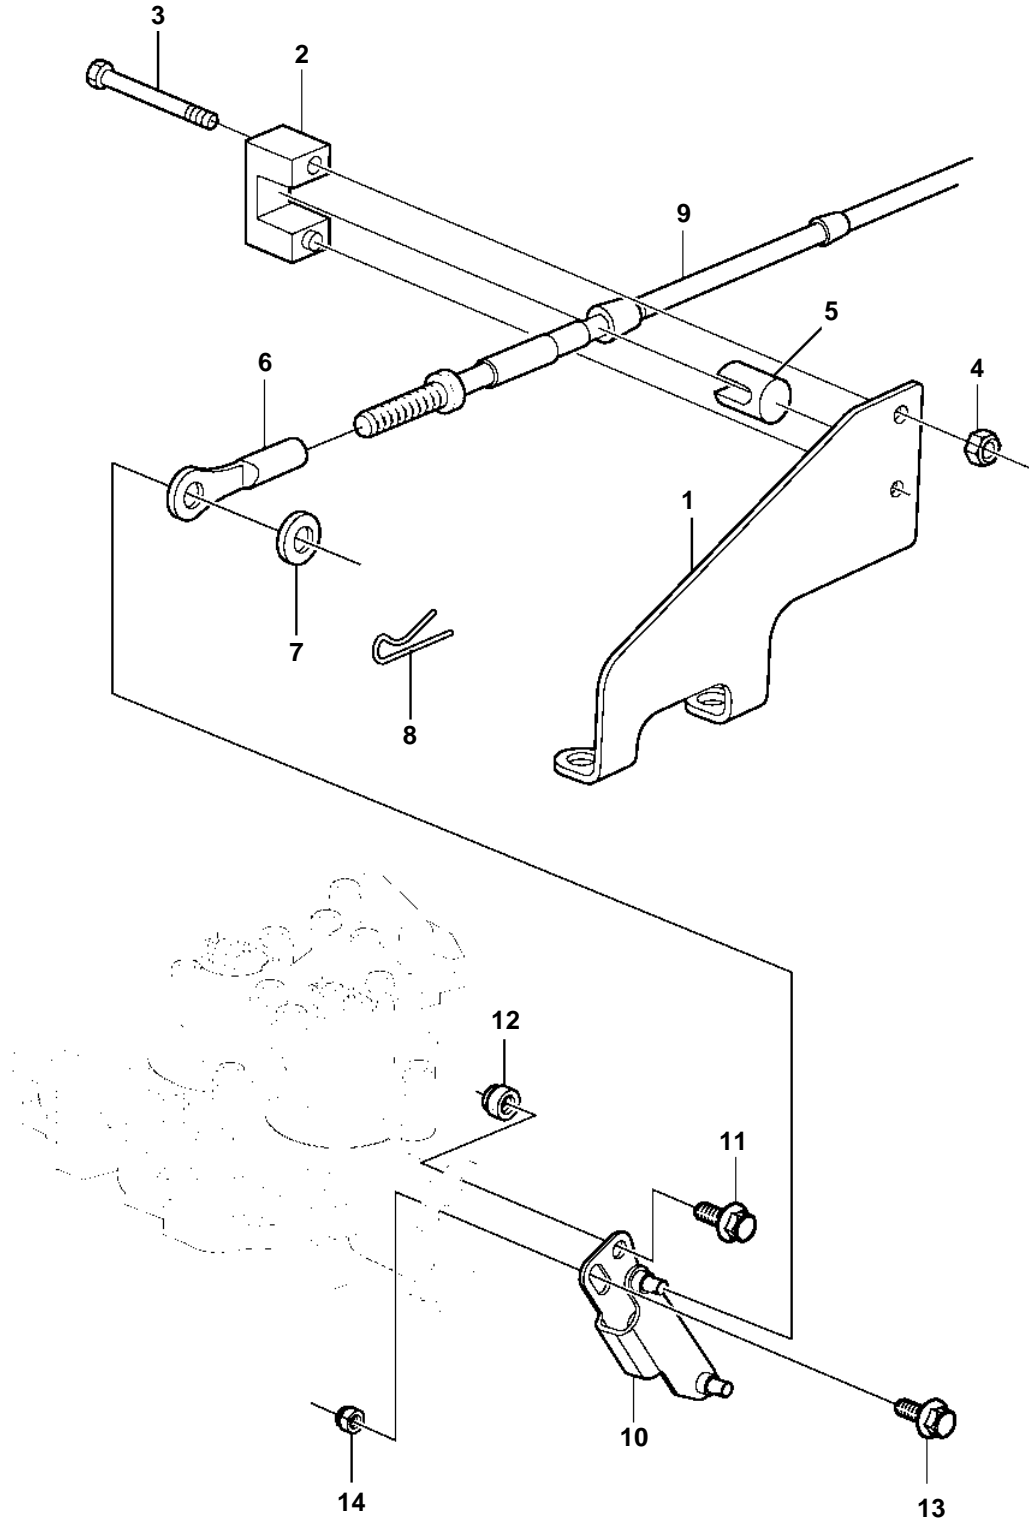

4.3GXi-A

4.3GXi-A

REF	PART NO.	QTY	DESCRIPTION
1	3860809	1	Bracket
2	3850266	1	Anchorage
3	3852048	1	Screw
4	3852118	1	Nut
5	3852019	1	Retainer
6	3850941	1	Adapter
7	3852193	1	Washer
8	3852052	1	Cotter pin
9		X	Cable
10	3856211	1	Lever
11	3853428	1	Screw
12	3852009	1	Nut
13	3850411	1	Screw
14	3854468	1	Lock nut