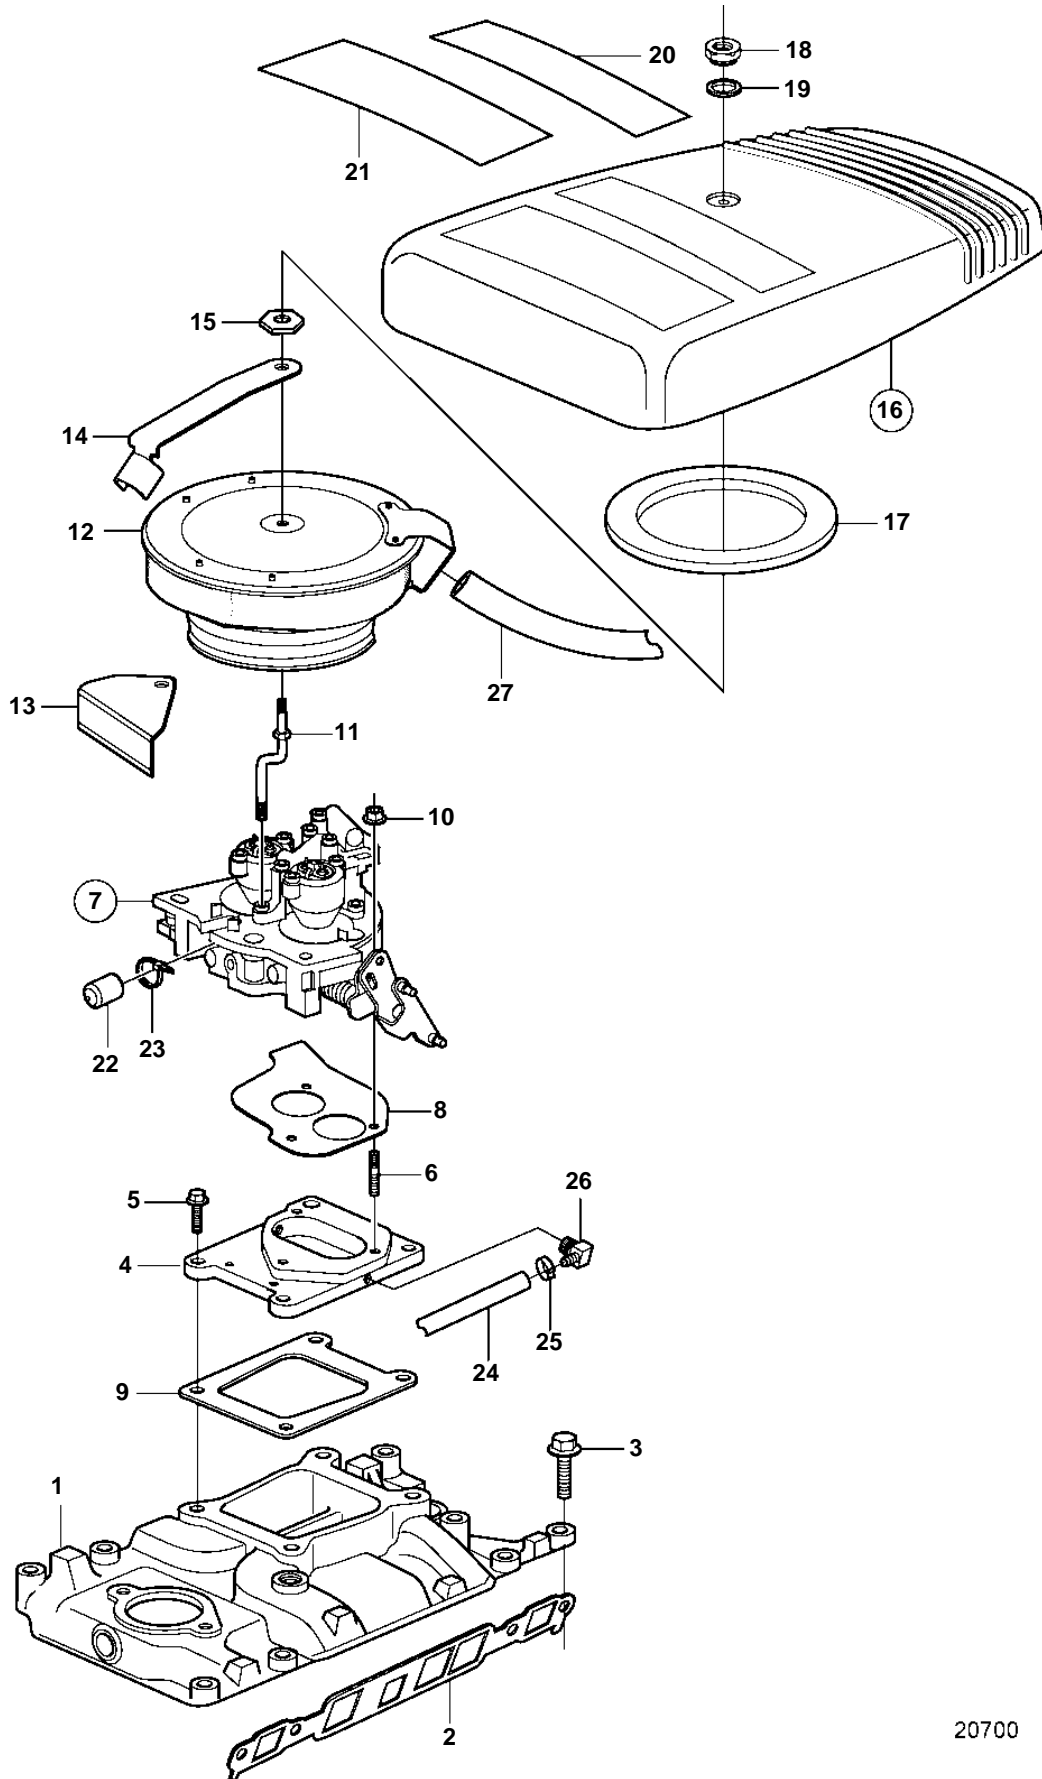

4.3GXi-A

20700

## 4.3GXi-A

REF	PART NO.	QTY	DESCRIPTION	NOTES
1	3855806	1	Manifold	
2	3855807	1	Gasket kit	
3	3856765	8	Screw	
4	3850039	1	Adapter	
5	3852008	4	Screw	
6	3860812	3	Stud	
7	3857887	1	Throttle body	
8	3850355	1	Gasket	
9	3850405	1	Gasket	
10	3852142	4	Nut	
11	3850274	1	Stud	
12	3856913	1	Flame arrestor	
13	3854916	1	Deflector	
14	3852695	2	Connector	
15	3853561	1	Nut	
16	3850510	1	Cover	
17	3850458	1	· Spacer	
18	3852749	1	Nut	
19	3852007	1	Washer	
20	3854980	1	Decal	VOLVO PENTA
21	3861824	1	Decal	4.3GXi
22	3856766	1	Cap	
23	948211	1	Strip clamp	
24	3854904	1	Hose	CRANKCASE VENTILATION
25	982663	2	Clamp	
26	3853598	1	Elbow	
27	3852435	1	Hose	TO VALVE COVER