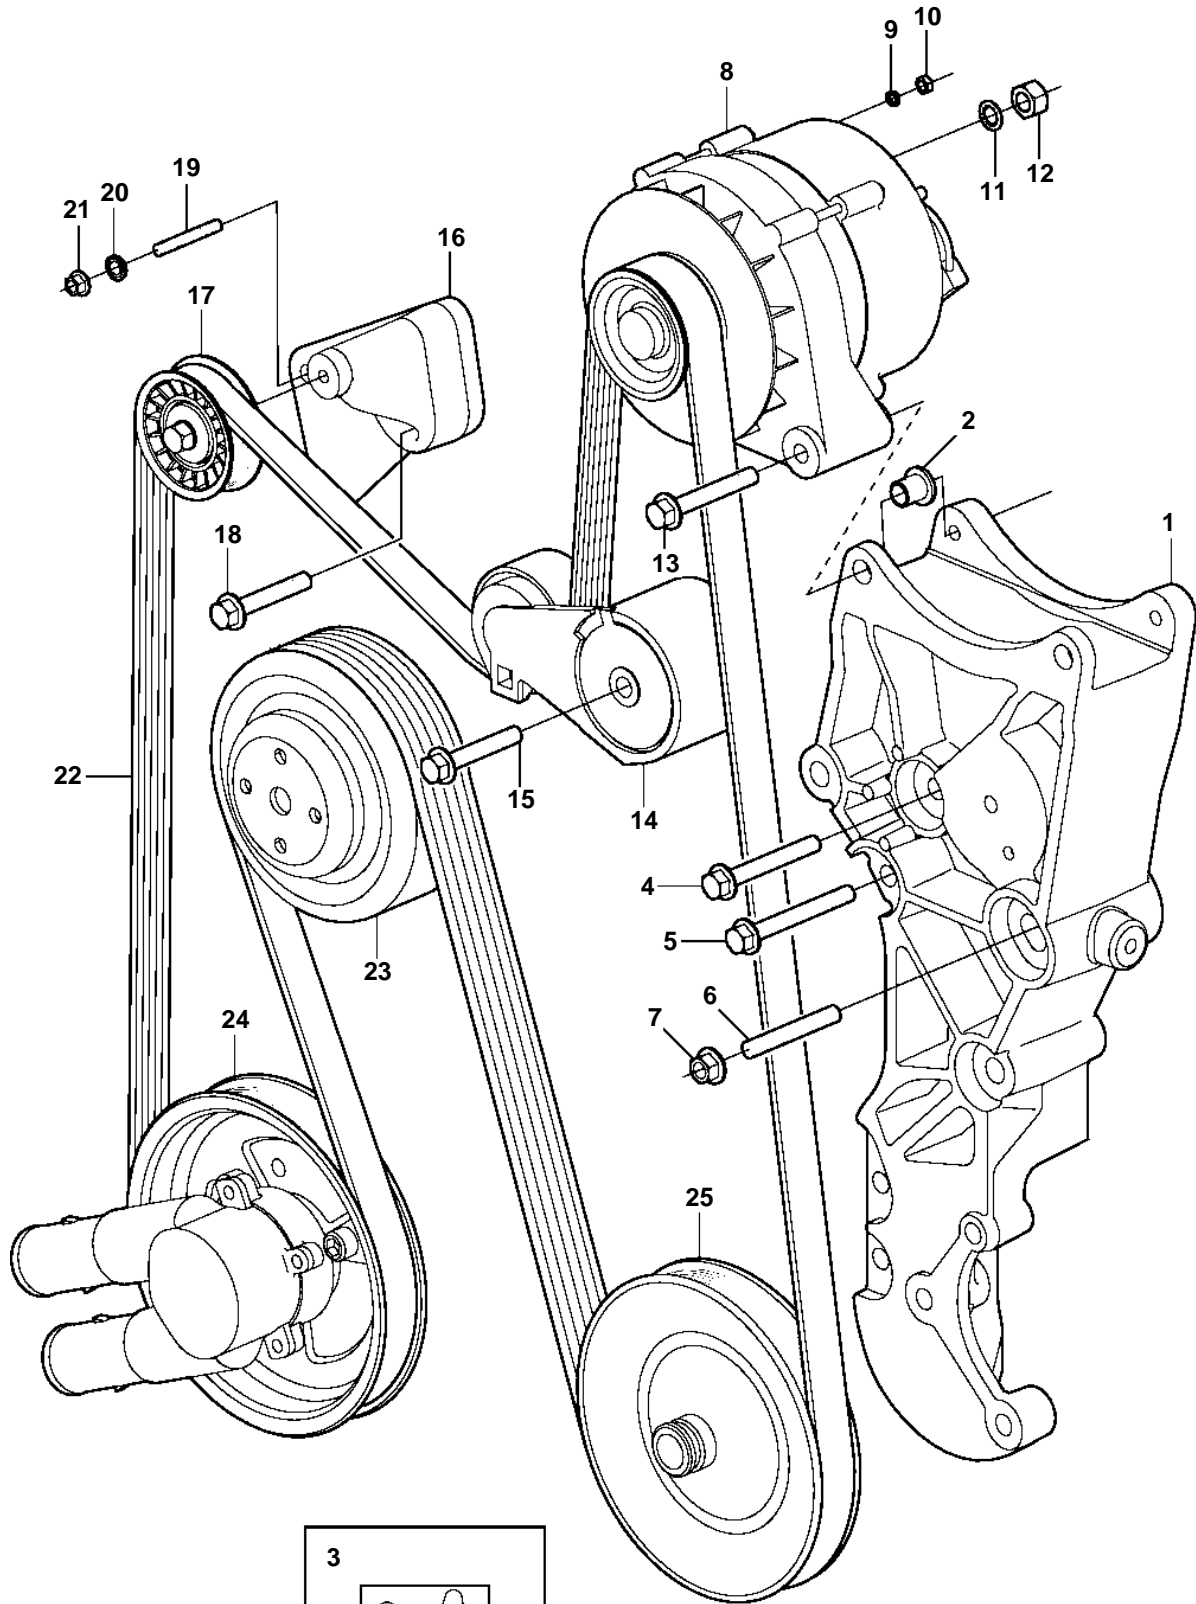

4.3GXi-A

## 4.3GXi-A

REF	PART NO.	QTY	DESCRIPTION	SEE SEC.
1	3860080	1	Bracket	
2	3863175	2	· Bushing	
3	3860383	1	Decal	
4	3860281	1	Screw	
5	3853367	2	Screw	
6	3860477	2	Stud	
7	3853404	2	Lock nut	
8	3860082	1	Alternator	
9	3852001	2	Lock washer	
10	3852185	3	Nut	
11	3852520	1	Washer	
12	3852099	1	Nut	
13	3853367	2	Screw	
14	3860079	1	Belt tensioner	
15	3860281	1	Screw	
16	3860078	1	Bracket	
17	3860201	1	Pulley	
18	3860285	1	Screw	
19	3860928	2	Stud	
20	3860538	2	Nut, speed	
21	3853404	2	Lock nut	
22	3860086	1	Drive belt	
23		1	Pulleycirculation pump	7415
24		1	Sea water pump	7416
25		1	Pulleypower steering pump	5412