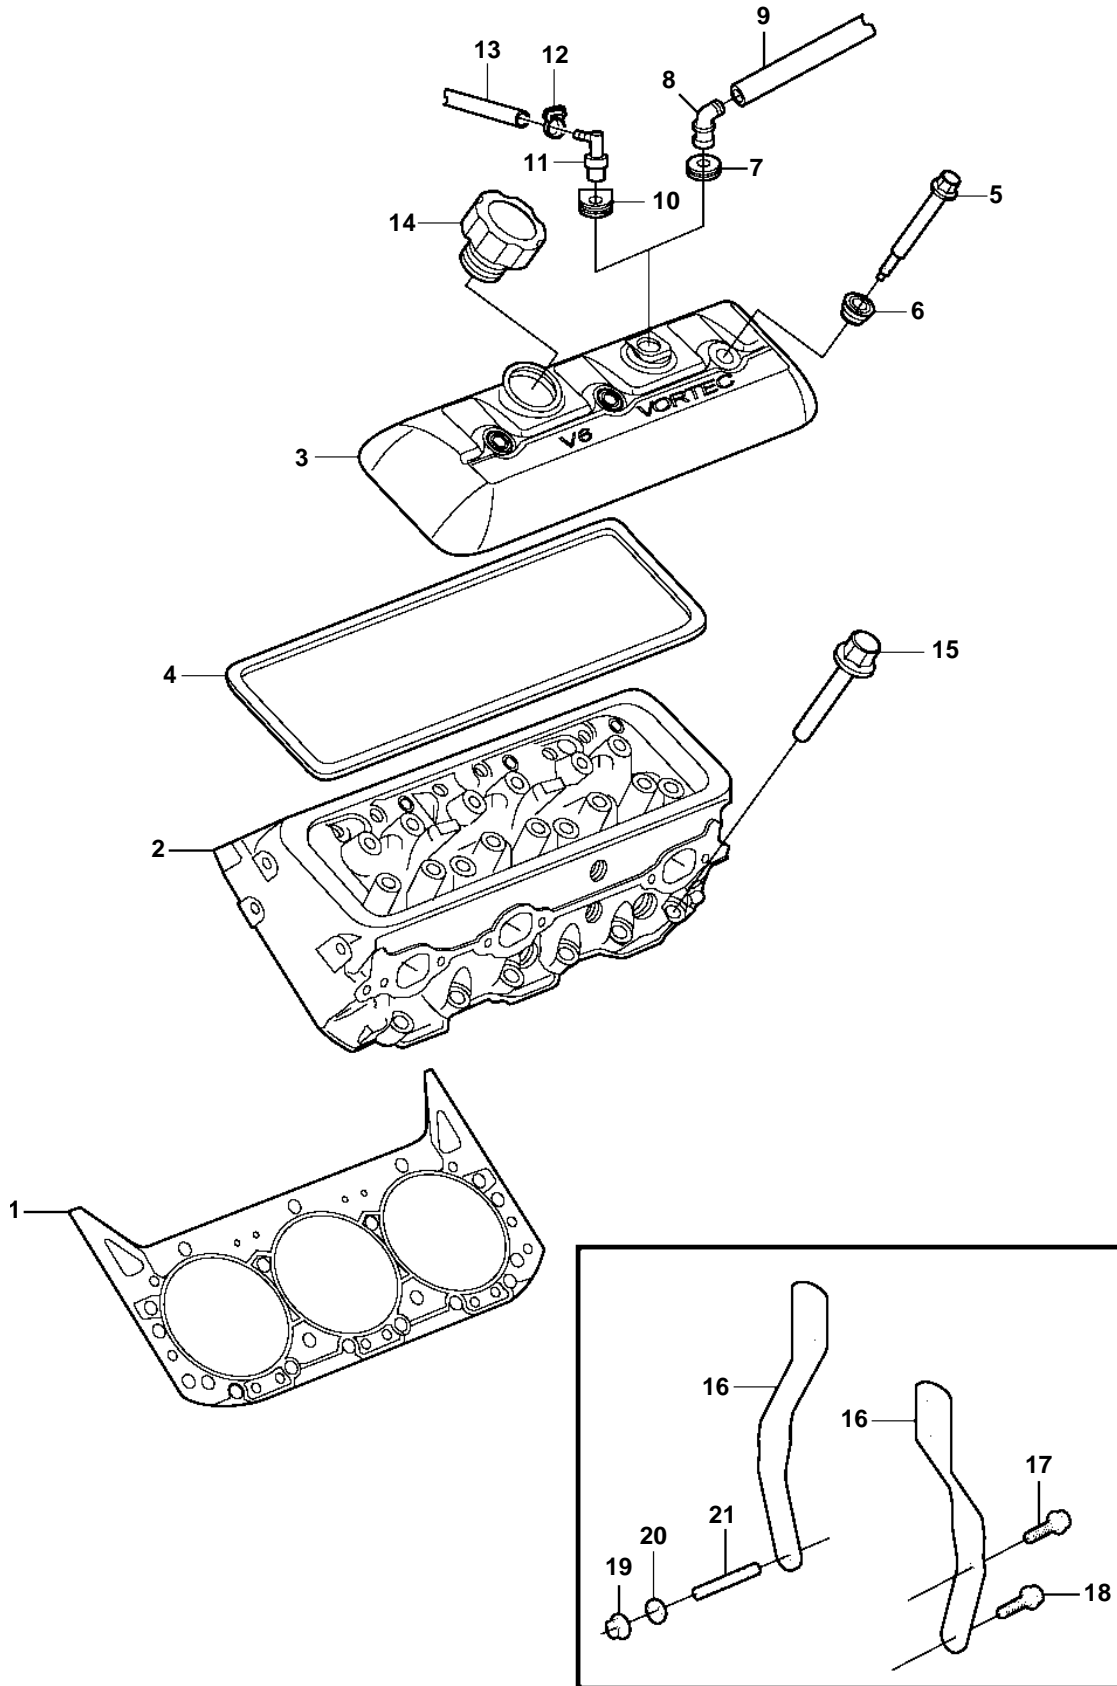

4.3GXi-A

4.3GXi-A

REF	PART NO.	QTY	DESCRIPTION	NOTES
1	3854299	2	Gasket	
2	3861911	2	Cylinder head	
3	3854949	1	Valve cover	PORT
	3854948	1	Valve cover	STARBOARD
4	3854942	2	· Gasket	
5	3854946	6	· Screw	
6	3855020	6	· Grommet	
7	3852103	1	Grommet	
8	3852104	1	Elbow	STARBOARD
9	3852435	1	Hose	
10	3854947	1	Grommet	
11	3856884	1	Valve, PCV	PORT
12	3852529	2	Clamp, snap	
	982663	2	Clamp	OETIKER
13	3854904	1	Hose	
14	3854944	1	Oil filler cap	
15	3856122	10	Screw	L=3 51/64" (96mm)
	3856123	4	Screw	L=3 1/16" (78mm)
	3856124	10	Screw	L=1.62" (41mm)
16	3860406	2	Bracket	
17	3853266	1	Screw	
18	3853557	1	Screw	
19	3853404	2	Lock nut	
20	3860538	2	Nut, speed	
21	3860928	2	Stud	