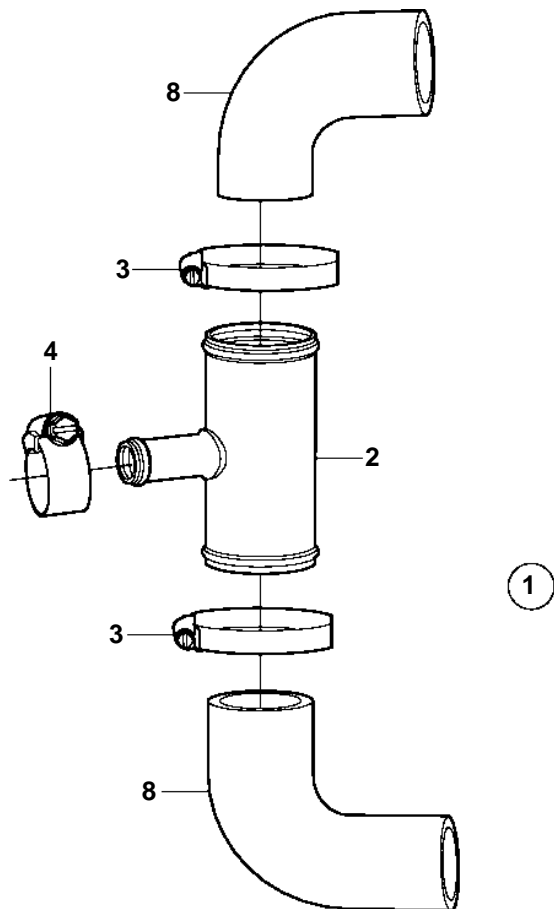

4.3GXi-A

**4.3GXi-A**

REF	PART NO.	QTY	DESCRIPTION	NOTES
1	3862101	1	Hot water outlet	
2	3855531	1	· T-pipe	
3	3852098	2	· Clamp	
4	3853813	2	· Clamp	
5	3862196	1	· Fitting	
6	3850490	1	· Fitting	
7	856483	1	· Hose nipple	
8		1	Hosecirculation pump	CUT
9	3858501	1	Hose nipple	