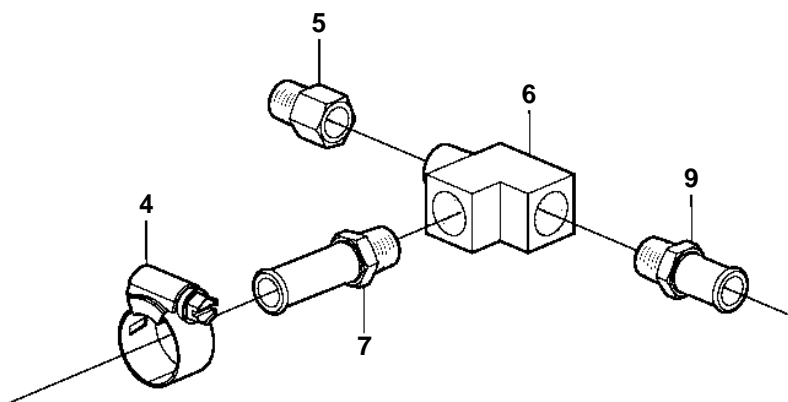

4.3GXi-A

**4.3GXi-A**

REF	PART NO.	QTY	DESCRIPTION	NOTES
1	3862101	1	Hot water outlet	
2	3855531	1	· T-pipe	
3	3852098	2	· Clamp	
4	3853813	2	· Clamp	
5	3862196	1	· Fitting	
6	3850490	1	· Fitting	
7	856483	1	· Hose nipple	
8		1	Hosecirculation pump	CUT
9	3858501	1	Hose nipple	