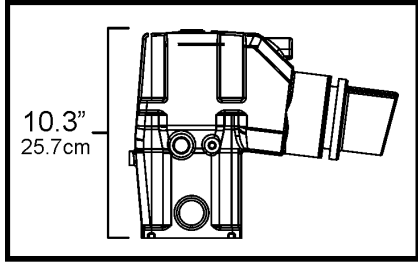

4.3GXl-225-R, 4.3Gi-200-R

4.3GXi-225-R, 4.3Gi-200-R

REF	PART NO.	QTY	DESCRIPTION	SEE SEC.	NOTES
1	3889964	2	Manifold		
			• Bulletin P-25-1-4	P-25-1-4-EN	Tall Riser Options
2	3850740	3	Plug		
3	3850999	2	Plug		
4	3853597	1	Elbow		
5	3857763	2	Fitting		
6	3857761	2	Valve		
7	(3857178)	2	Hose		Obsolete part
8	3808361	8	Flange screw		
9	3862500	2	Temperature sensor		
10	3863443	8	Hose clamp		
11	3852696	2	Hose		
12	3863191	1	Kit		
		2	• Gasket		Not sold separately
13	3847499	2	Manifold		
14	21114522	2	• Drain plug		
	3849500	2	• • Plug		Replaced by 21114522
15	976970	2	• • • O-ring		
16	3849892	2	• • Retainer		
17	21238201	2	• Adapter		
18	976970	2	• O-ring		
19	3852538	2	• Elbow		
20	3595388	2	• Plug		
21	3857184	12	Flange screw		
22	3853412	2	Gasket		
23	3854874	2	Exhaust pipe		
24	3863442	8	Hose clamp		
25	3863450	2	Bellows		
26	3847749	1	Exhaust pipe		
27	3841928	4	Flange screw		
28	3841013	1	Gasket		