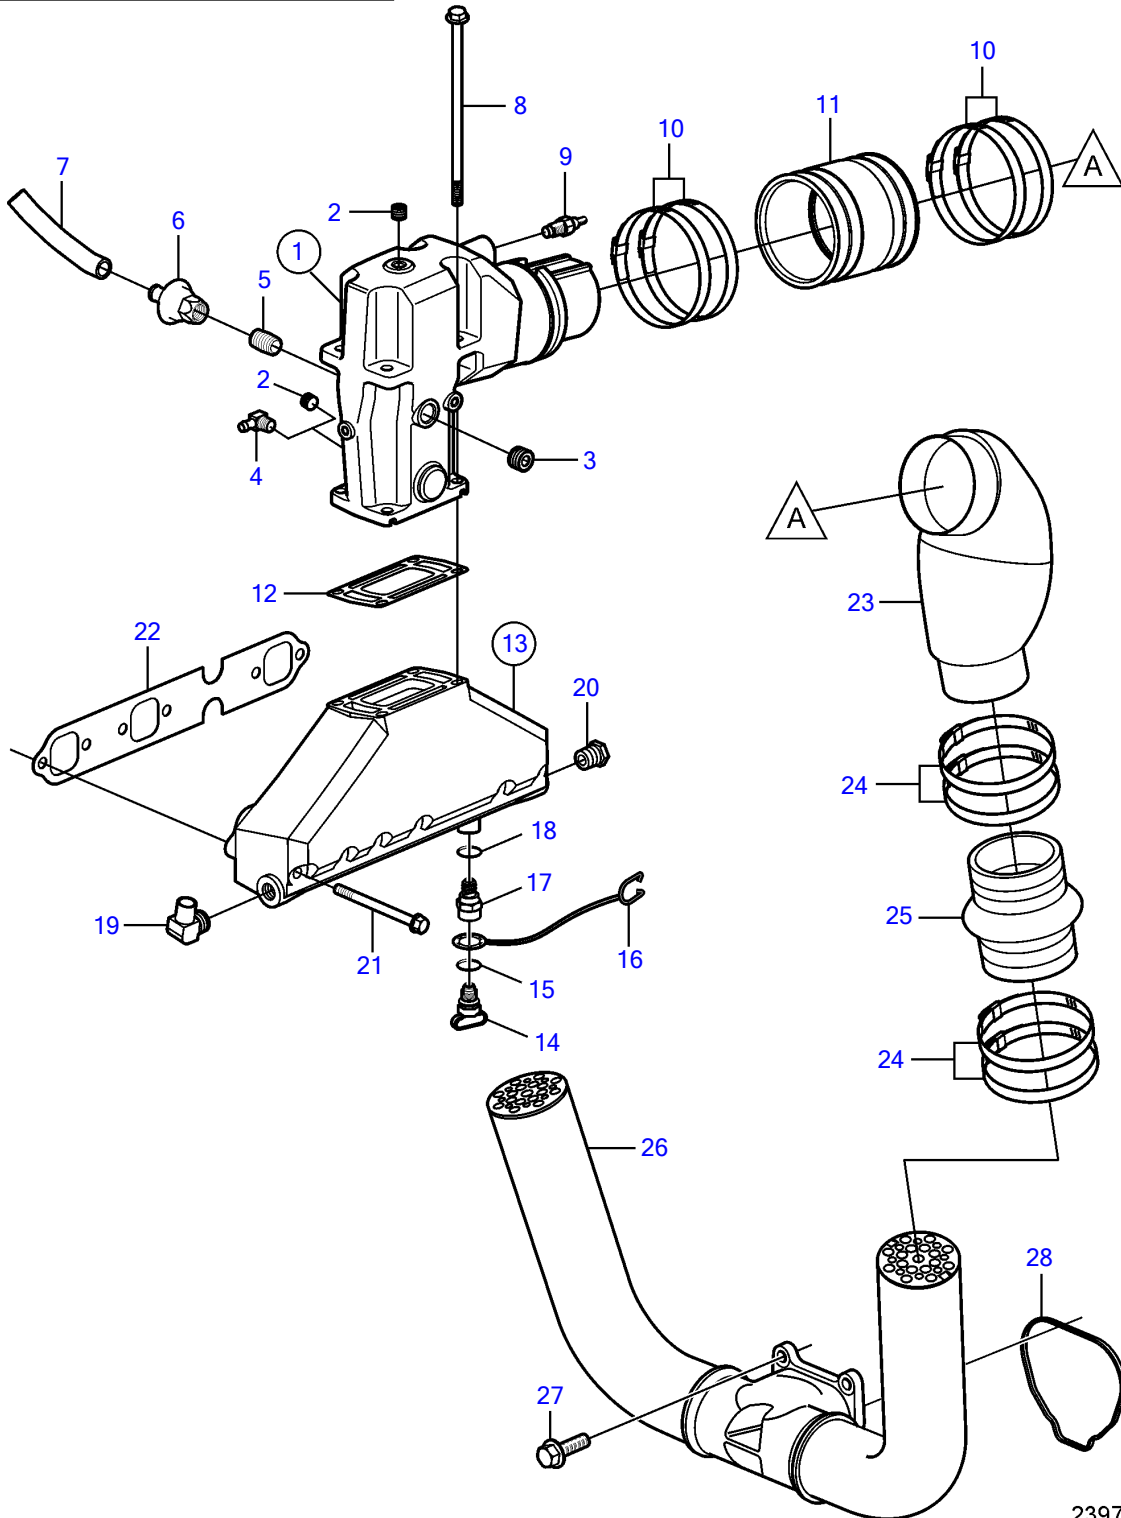

4.3GXl-225-R, 4.3Gi-200-R

4.3GXi-225-R, 4.3Gi-200-R

REF	PART NO.	QTY	DESCRIPTION	SEE SEC.	NOTES
1	3889964	2	Manifold		
			• Bulletin P-25-1-4	P-25-1-4-EN	Tall Riser Options
2	3850740	3	Plug		
3	3850999	2	Plug		
4	3853597	1	Elbow		
5	3857763	2	Fitting		
6	3857761	2	Valve		
7	(3857178)	2	Hose		Obsolete part
8	3808361	8	Flange screw		
9	3862500	2	Temperature sensor		
10	3863443	8	Hose clamp		
11	3852696	2	Hose		
12	3863191	1	Kit		
		2	• Gasket		Not sold separately
13	3847499	2	Manifold		
14	21114522	2	• Drain plug		
	3849500	2	• • Plug		Replaced by 21114522
15	976970	2	• • • O-ring		
16	3849892	2	• • Retainer		
17	21238201	2	• Adapter		
18	976970	2	• O-ring		
19	3852538	2	• Elbow		
20	3595388	2	• Plug		
21	3857184	12	Flange screw		
22	3853412	2	Gasket		
23	3854874	2	Exhaust pipe		
24	3863442	8	Hose clamp		
25	3863450	2	Bellows		
26	3847749	1	Exhaust pipe		
27	3841928	4	Flange screw		
28	3841013	1	Gasket		