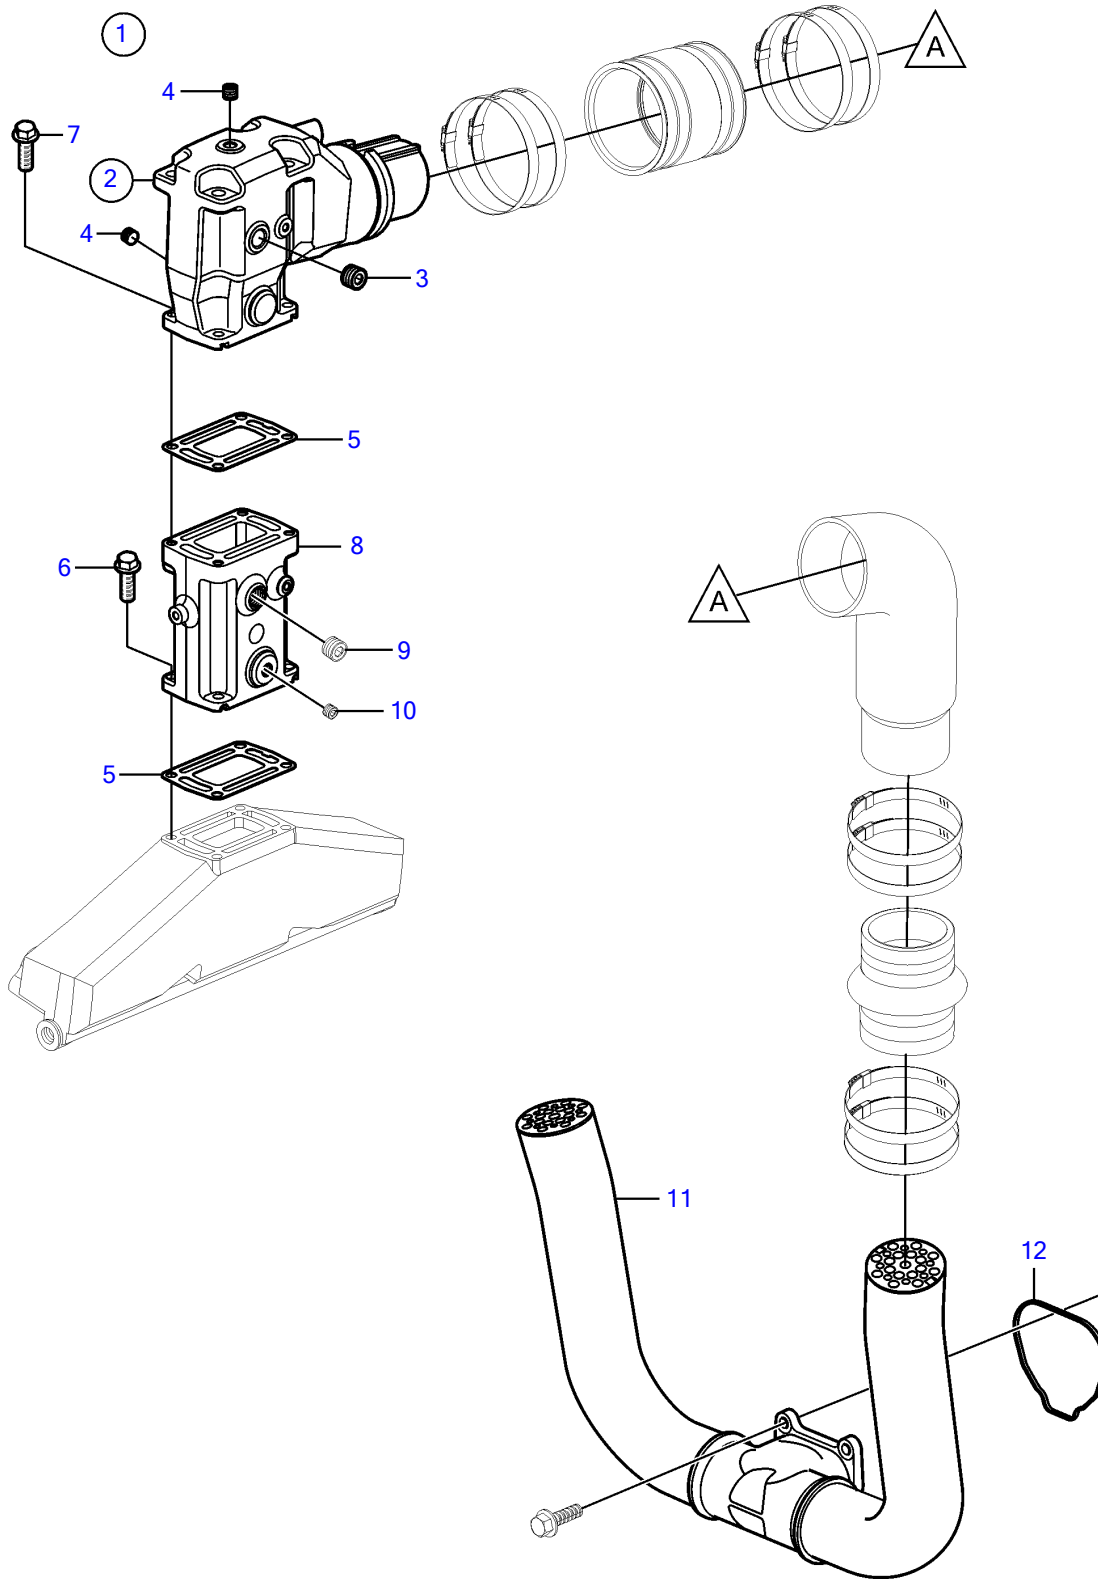

4.3GXl-225-R, 4.3Gi-200-R

23782

Upd:2014-11-10

23782

47701915-25-21811

4.3GXi-225-R, 4.3Gi-200-R

REF	PART NO.	QTY	DESCRIPTION	SEE SEC.	NOTES
1	40005141	1	Kit		See exhaust section for mounting parts
2	3863061	2	• Exhaust pipe kit		
			• Bulletin P-25-1-5	P-25-1-5-EN	Riser Extension Kit
			• Bulletin P-25-1-4	P-25-1-4-EN	Tall Riser Options
3	3850999	4	• • Plug		
4	3850740	4	• • Plug		
5	3863191	2	• Kit		
		4	• • Gasket		Not sold separately
6	3887488	8	• Flange screw		
7	3887488	8	• Flange screw		
8	3842853	2	• Exhaust pipe extensi		
			• Bulletin P-25-1-4	P-25-1-4-EN	Tall Riser Options
9	3850999	4	• • Plug		
10	3850740	4	• • Plug		
11	3888687	1	• Exhaust pipe		
12	3841013	1	• Gasket		