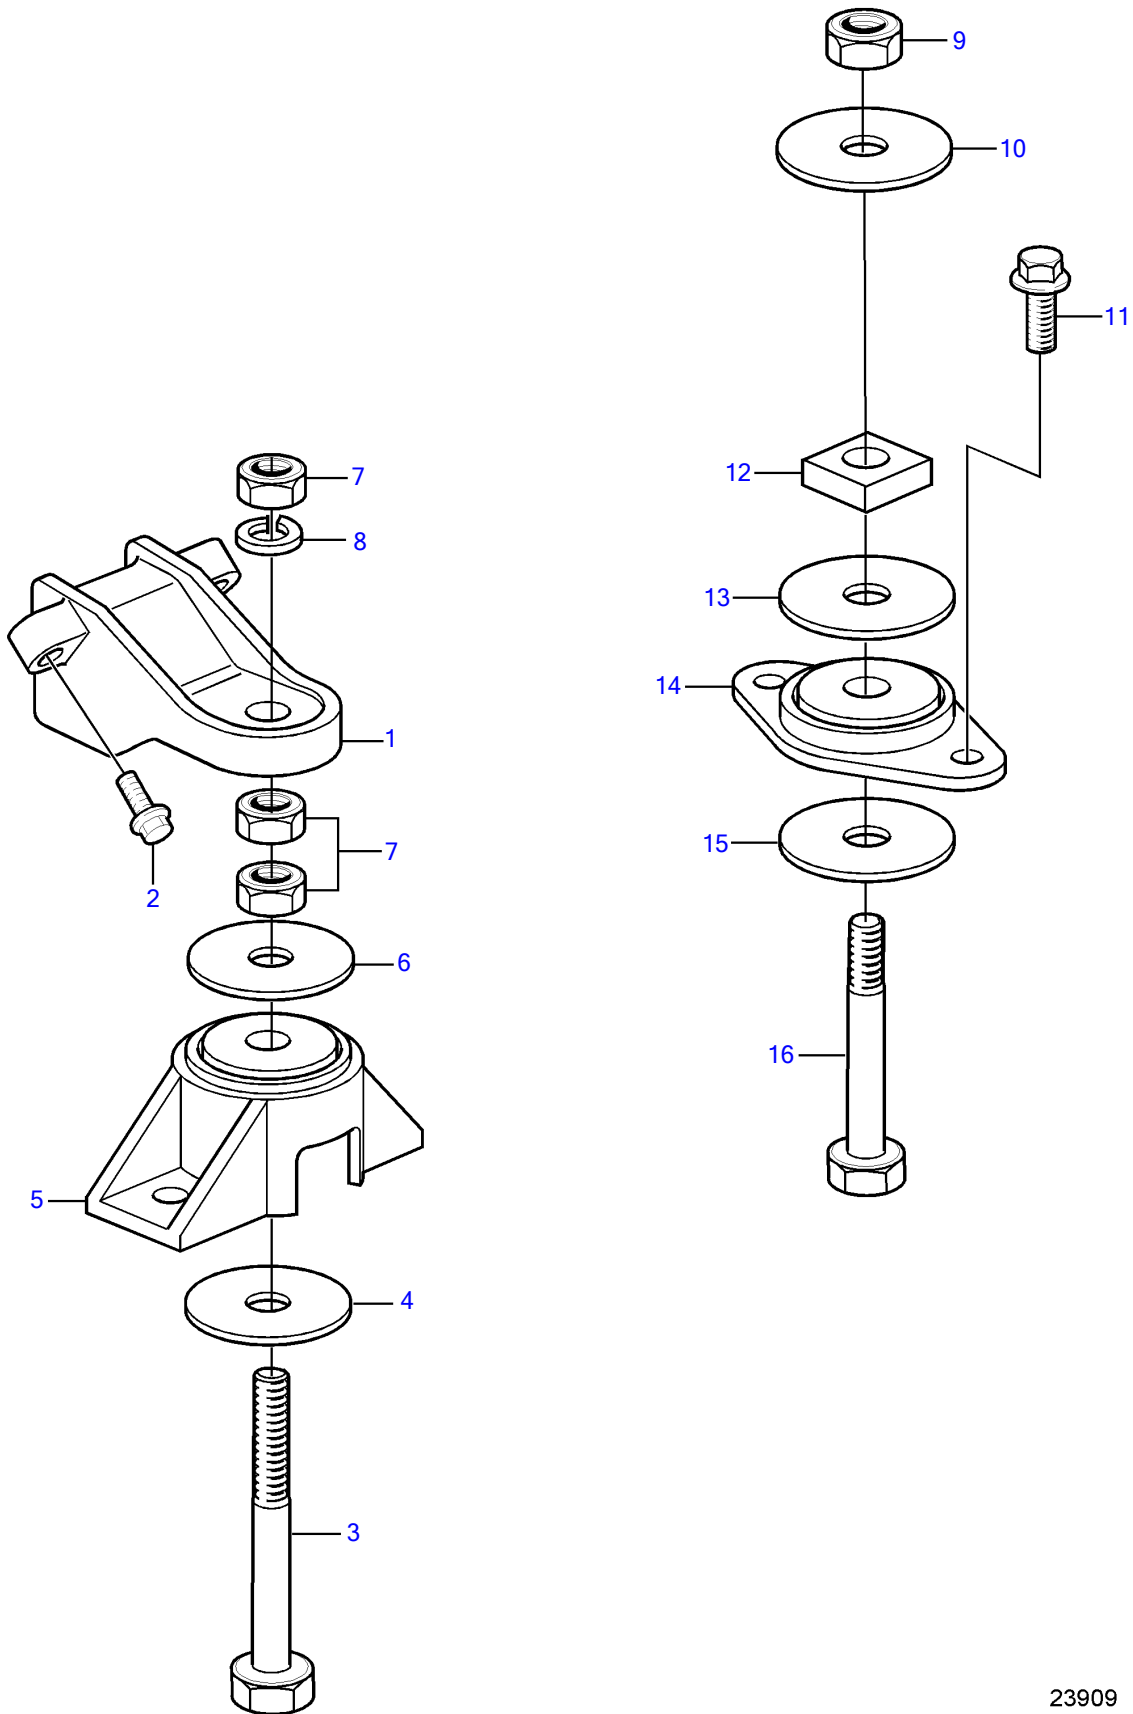

4.3GXl-225-R, 4.3Gi-200-R

23909

4.3GXi-225-R, 4.3Gi-200-R

REF	PART NO.	QTY	DESCRIPTION	NOTES
1	3818718	2	Bracket	
2	3863139	6	Screw	L=35mm
3	3852566	2	Bolt	
4	3852428	2	Washer	
5	3853805	2	Rubber cushion	
6	3852433	2	Washer	
7	3852021	6	Nut	
8	3852090	2	Spring washer	
9	3862657	2	Nut	
10	3852540	2	Washer	
11	3595401	4	Flange screw	
12	3852539	2	Square nut	
13	3852622	2	Washer	
14	3853972	2	Rubber cushion	
15	3852542	2	Washer	
16	3587962	2	Hexagon screw	