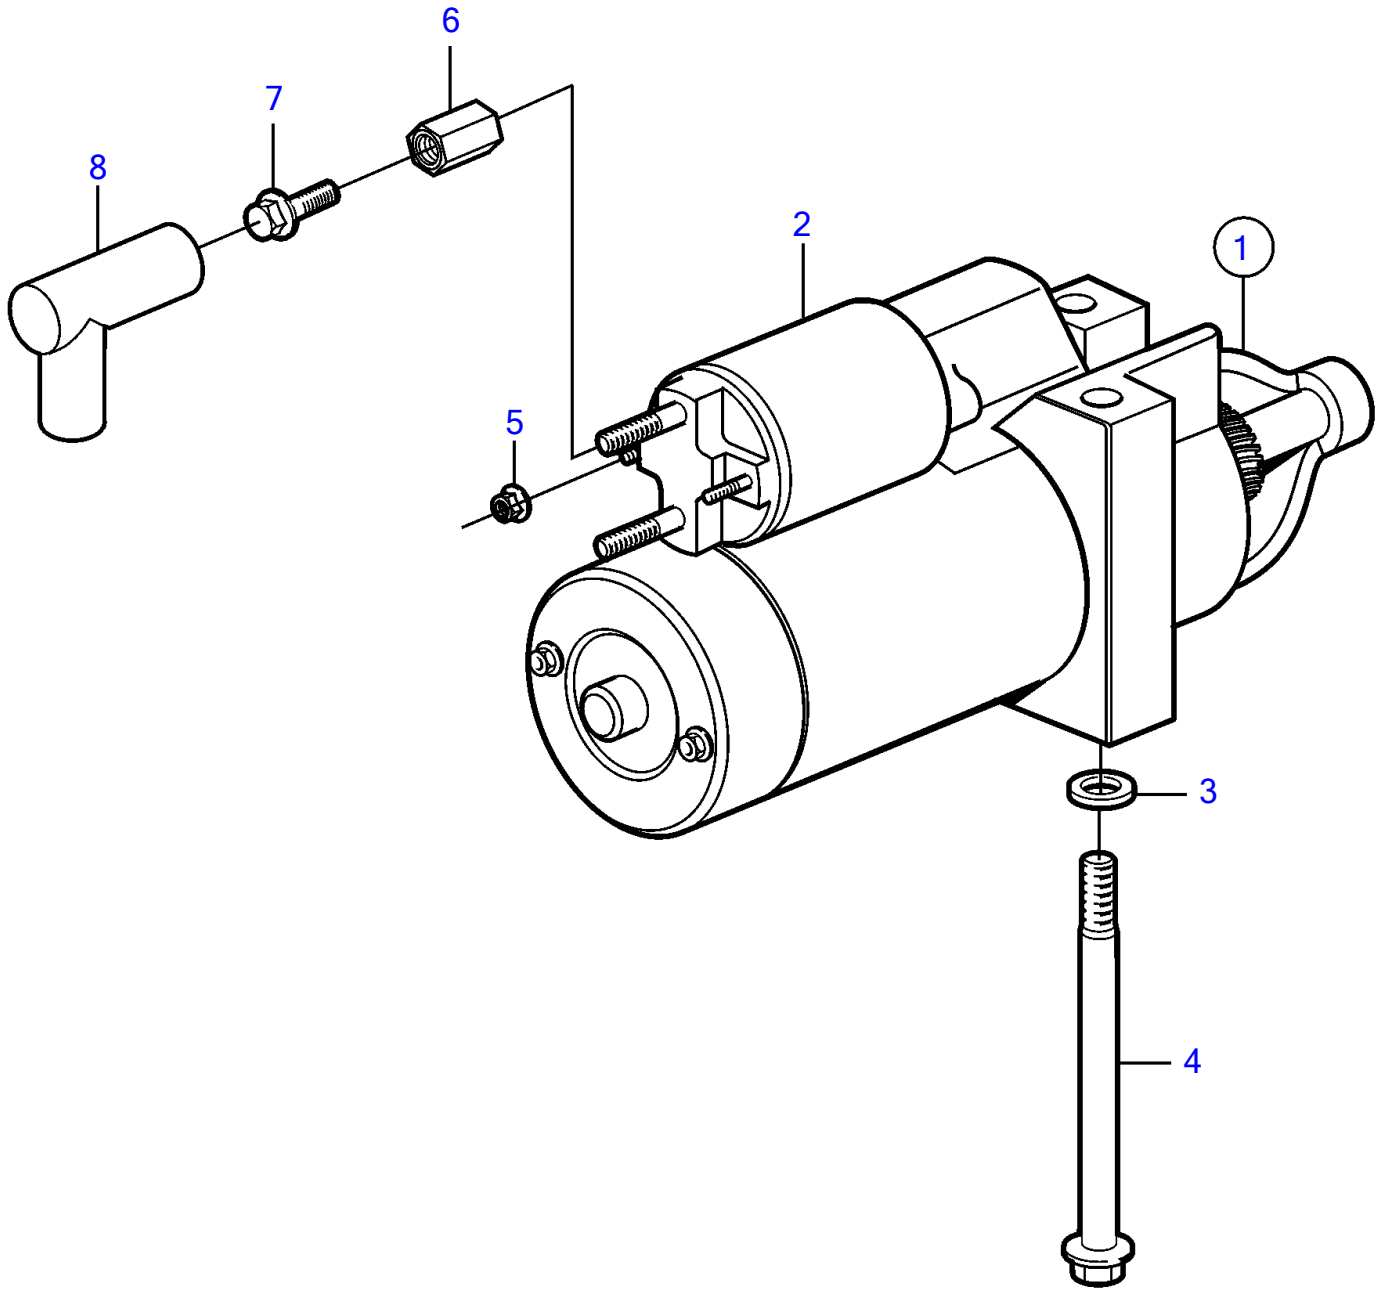

4.3GXl-225-R, 4.3Gi-200-R

4.3GXl-225-R, 4.3Gi-200-R

REF	PART NO.	QTY	DESCRIPTION
1	3885317	1	Starter motor
2	3810300	1	• Solenoid kit
3	3854496	2	Washer
4	3857936	2	Screw
5	949874	2	Flange lock nut
6	855314	1	Spacer nut
7	947107	1	Flange screw
8	855798	1	Protecting sleeve