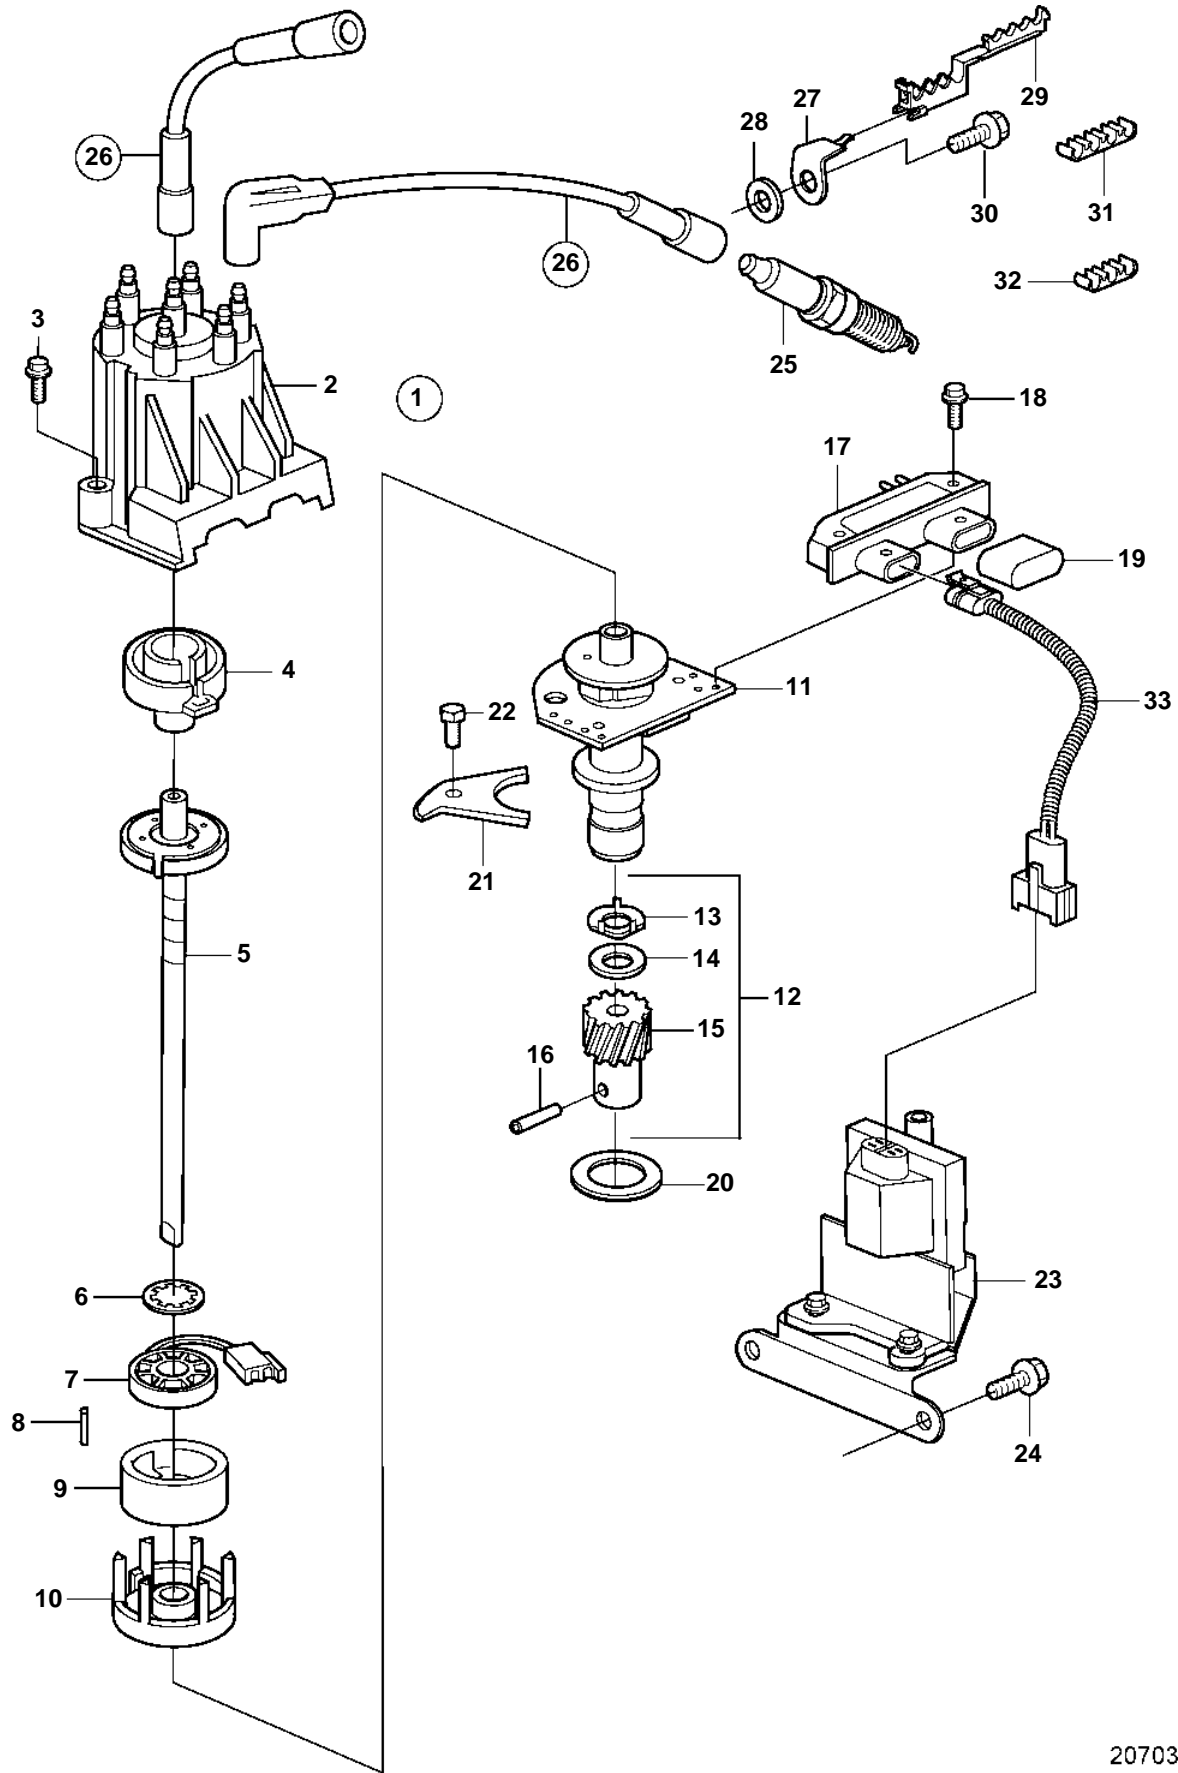

4.3GLPLKD, 4.3GLPLKE, 4.3GSPLKD, 4.3GSPLKE, 4.3GIPLKDCE, 4.3GIPLKECE, 4.3GSJLKD

20703

4.3GLPLKD, 4.3GLPLKE, 4.3GSPLKD, 4.3GSPLKE, 4.3GIPLKDCE, 4.3GIPLKECE, 4.3GSJLKD

REF	PART NO.	QTY	DESCRIPTION	NOTES
1		1	Distributor	Part not sold
2	3854331	1	• Distributor cap	
3	3853318	2	• Screw	
4	3854311	1	• Rotor	
5	3854312	1	• Shaft	
6	3853317	1	• Retainer	
7	3854001	1	• Coil	
8	3853316	1	• Locating pin	
9	3854552	1	• Shield	
10	3854309	1	• Pole shoe	
11	3854310	1	• Housing	
12	3854557	1	• Repair kit	
13		1	• • Washer	
14		1	• • Washer	
15		1	• • Gear	
16		1	• • Pin	
17	3854003	1	• Module	
18	3853319	2	• Screw	
19	3850645	1	Cap	
20	3852109	1	Gasket	
21	3852108	1	Clamp	
22	3856129	1	Screw	
23	3854922	1	Ignition coil	
24	946472	2	Screw	
25	3856759	1	Spark plug kit	6 pack
	3851858	1	Spark plug kit	24 PACK
26	3857165	1	Ignition cable kit	
27	3856052	2	Bracket	
28	980933	1	Washer	
29	3852619	2	Retainer	
30	3853419	1	Screw	
31	3852491	1	Retainer	
32	3852492	1	Retainer	
33	3854084	1	Cable	