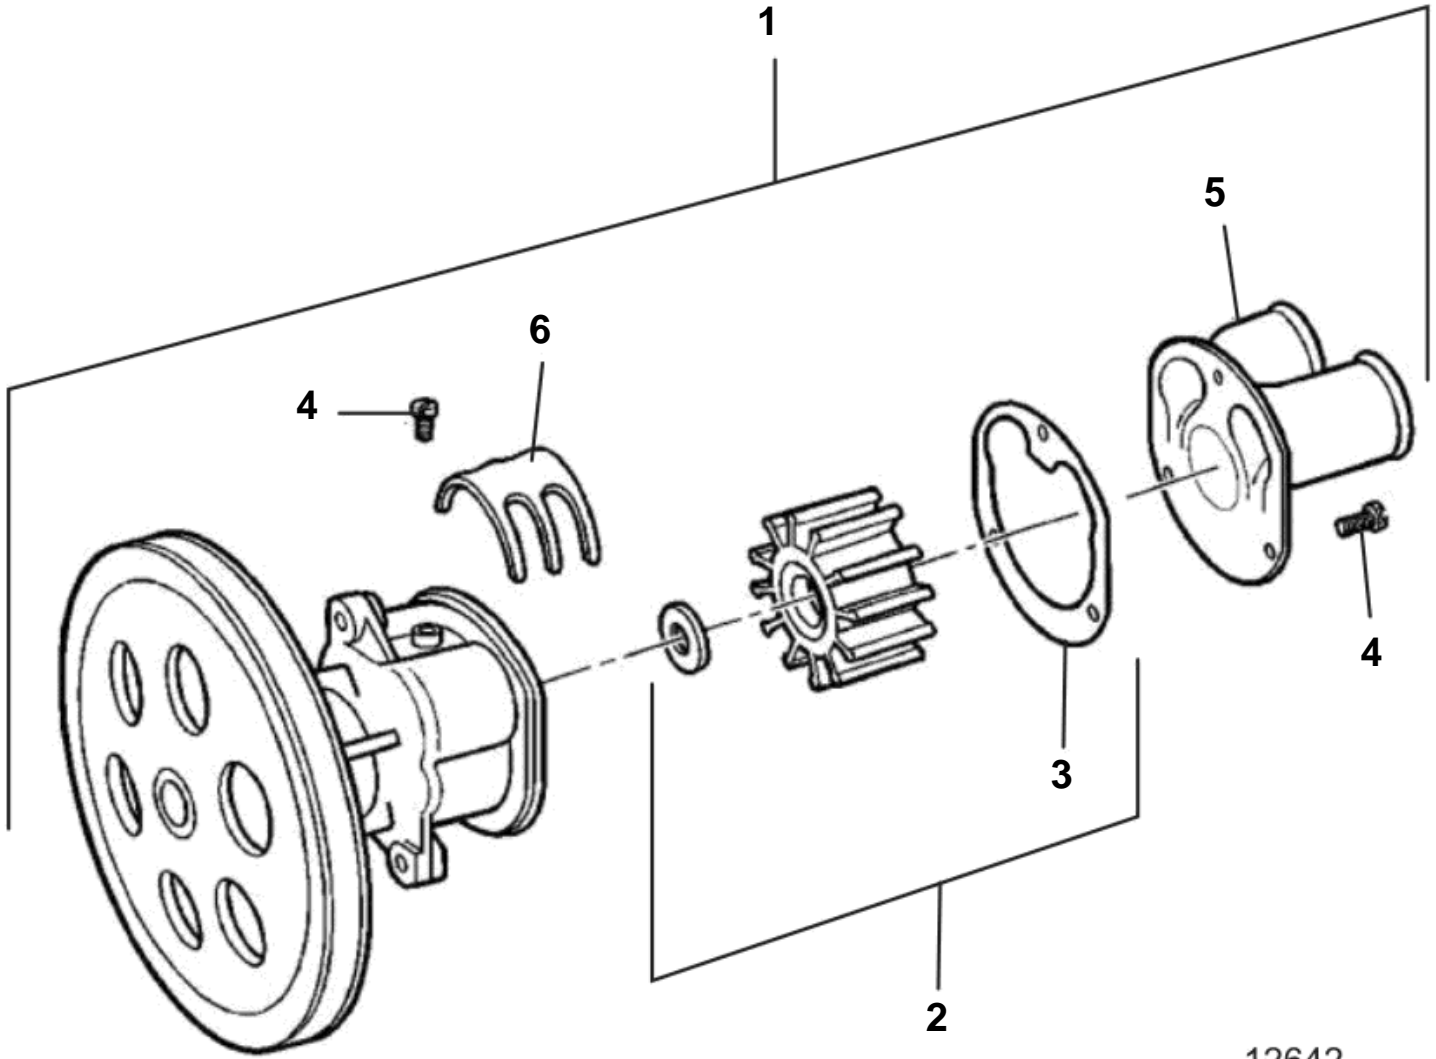

4.3GLPLKD, 4.3GLPLKE, 4.3GSPLKD, 4.3GSPLKE, 4.3GIPLKDCE, 4.3GIPLKECE

12642

4.3GLPLKD, 4.3GLPLKE, 4.3GSPLKD, 4.3GSPLKE, 4.3GIPLKDCE, 4.3GIPLKECE

REF	PART NO.	QTY	DESCRIPTION	SEE SEC.	NOTES
1	3851982	1	Sea water pump		
2	3856039	1	· Impeller kit		
			· Bulletin P-26-6-2	P-26-6-2-EN	Impeller kits
3	3855782	1	· · Gasket, Plate to body		
4	841693	4	· Screw, Body to housing		
5	3851697	1	· End cover		
6	3851698	1	· Pump cam, Impeller		