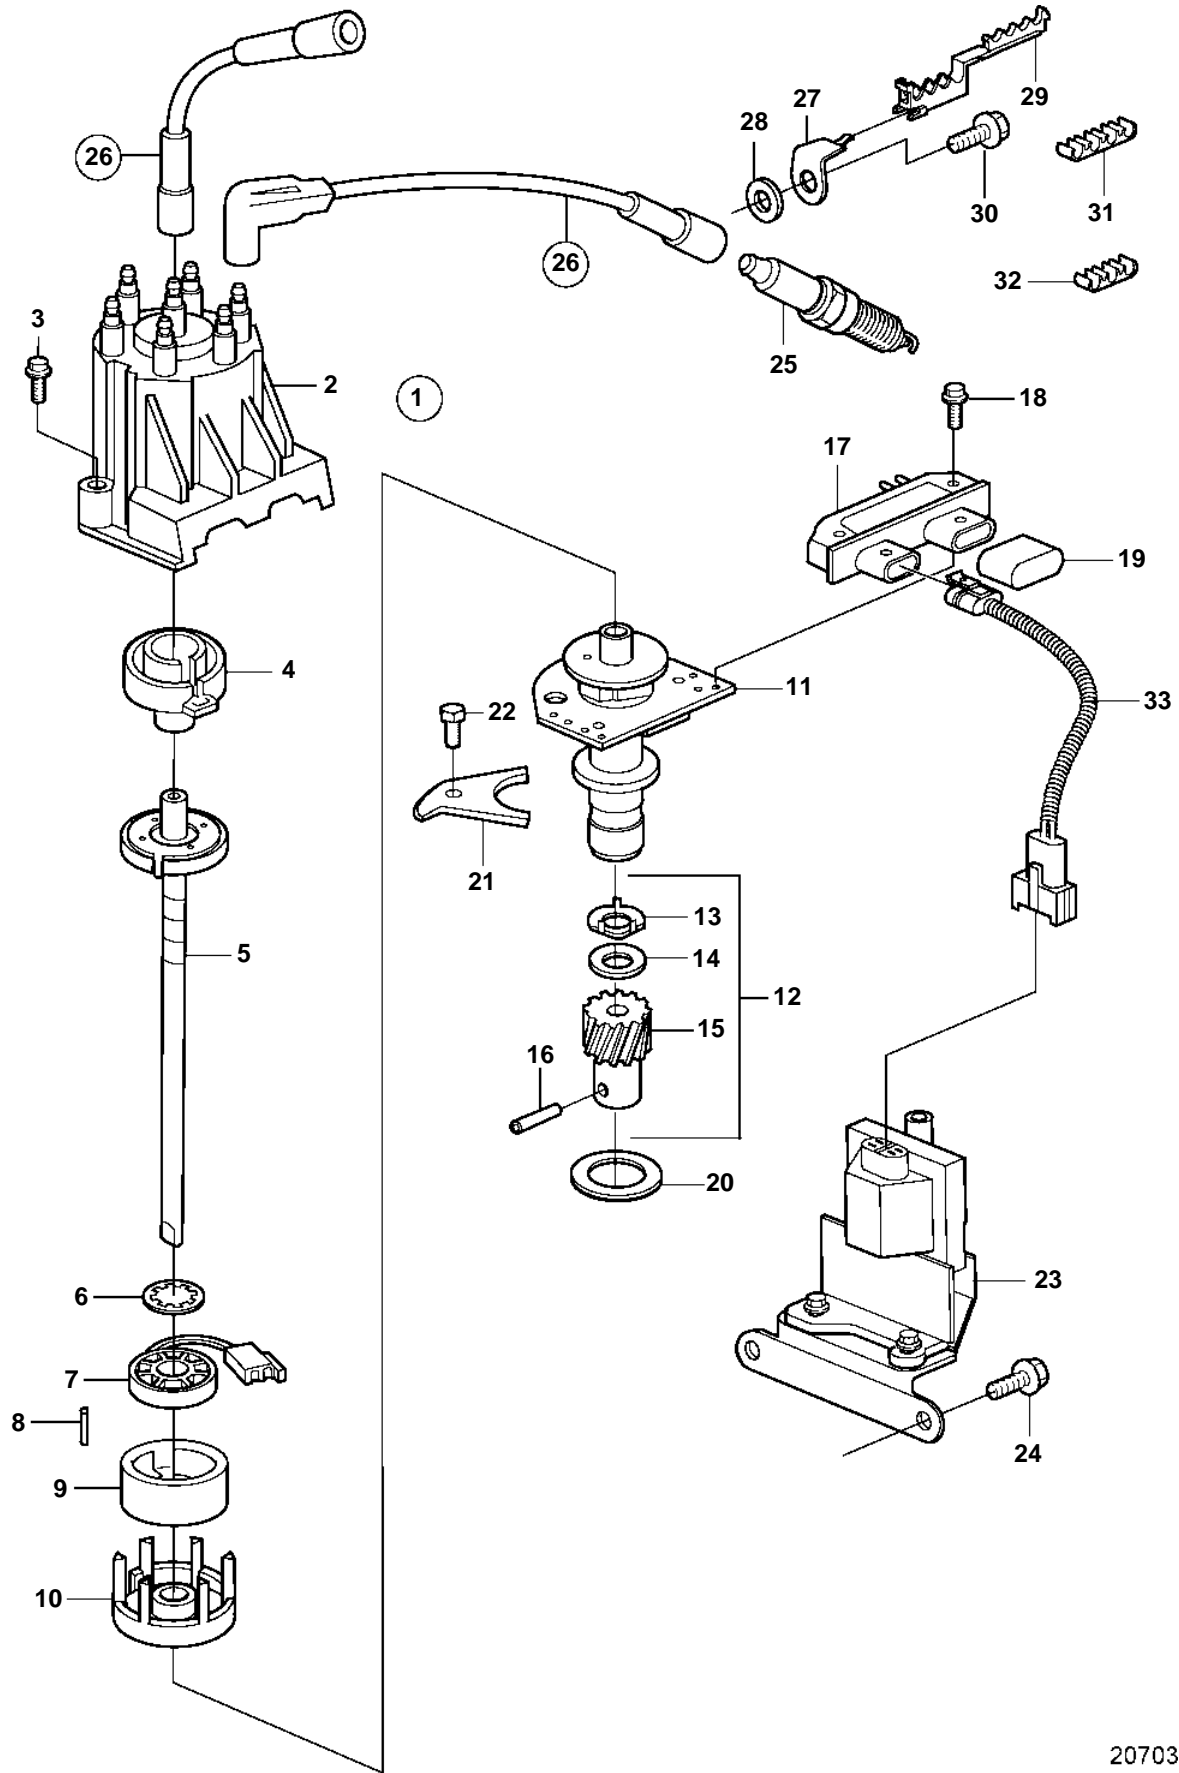

4.3GLPEFS, 4.3GiPEFS

20703

4.3GLPEFS, 4.3GiPEFS

REF	PART NO.	QTY	DESCRIPTION	NOTES
1		1	Distributor	Part not sold
2	3854331	1	· Distributor cap	
3	3853318	2	· Screw	
4	3854311	1	· Rotor	
5	3854312	1	· Shaft	
6	3853317	1	· Retainer	
7	3854001	1	· Coil	
8	3853316	1	· Locating pin	
9	3854552	1	· Shield	
10	3854309	1	· Pole shoe	
11	3854310	1	· Housing	
12	3854557	1	· Repair kit	
13		1	· · Washer	
14		1	· · Washer	
15		1	· · Gear	
16		1	· · Pin	
17	3854003	1	· Module	
18	3853319	2	· Screw	
19	3850645	1	Cardboard tube	
20	3852109	1	Gasket	
21	3852108	1	Clamp	
22	3856129	1	Bolt	
23	3854922	1	Ignition coil	
24	946472	2	Flange screw	
25	3856759	1	Spark plug kit	6 pack
	3851858	1	Spark plug kit	24 PACK
26	3857165	1	Cable kit	
27	3856052	2	Bracket	
28	980933	1	Washer	
29	3852619	2	Retainer	
30	3853419	1	Screw	
31	3852491	1	Retainer	
32	3852492	1	Retainer	
33	3854084	1	Cable	