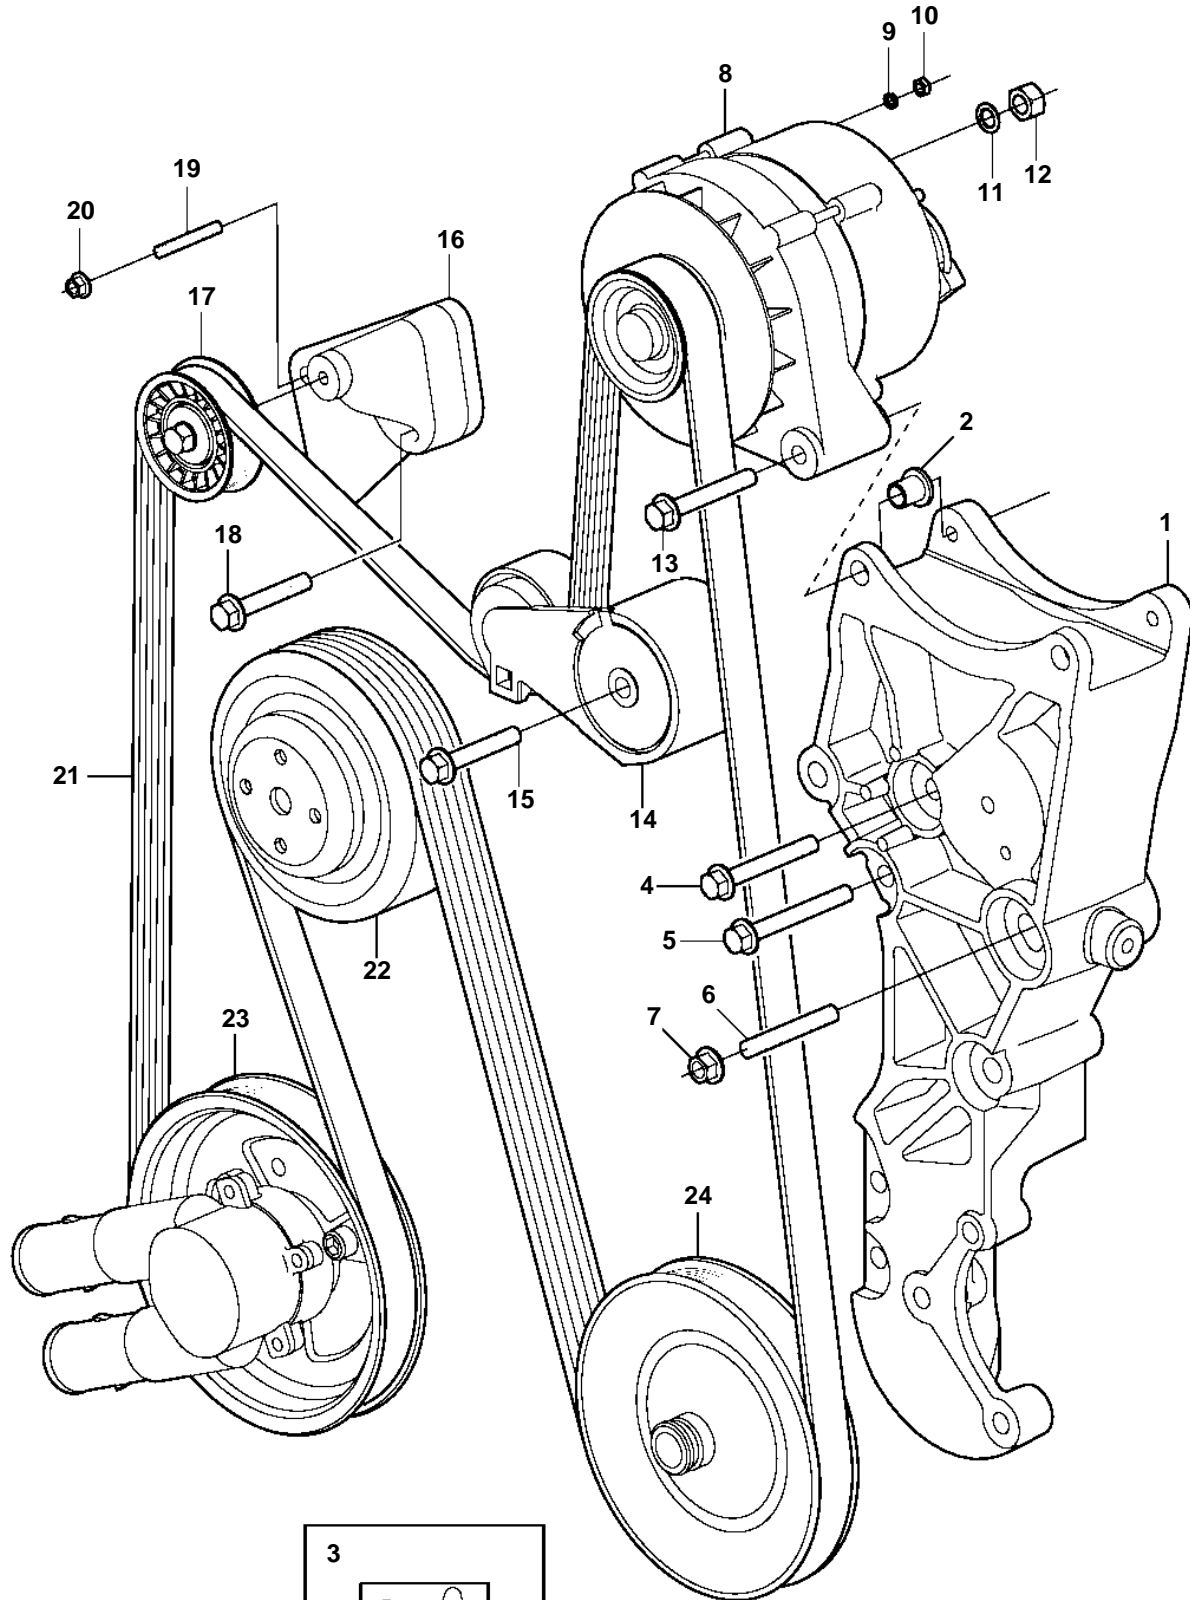

4.3GiPEFS

25023

4.3GiPEFS

REF	PART NO.	QTY	DESCRIPTION
1	3860080	1	Bracket
2	3863175	2	· Bushing
3	3860383	1	Decal
4	3860281	1	Screw
5	3853367	2	Screw
6	3860477	2	Stud
7	3853404	2	Nut
8	3860082	1	Alternator
9	3852001	2	Spring washer
10	3852185	3	Nut
11	3852520	1	Washer
12	3852099	1	Nut
13	3853367	2	Screw
14	3860079	1	Belt tensioner
15	3860281	1	Screw
16	3860078	1	Bracket
17	3860201	1	Idler pulley
18	3860285	1	Screw
19	3860286	2	Stud
20	3853404	2	Nut
21	3860086	1	Belt
22		1	Pulley, circulation pump
23		1	Sea water pump
24		1	Pulley, power steering pump