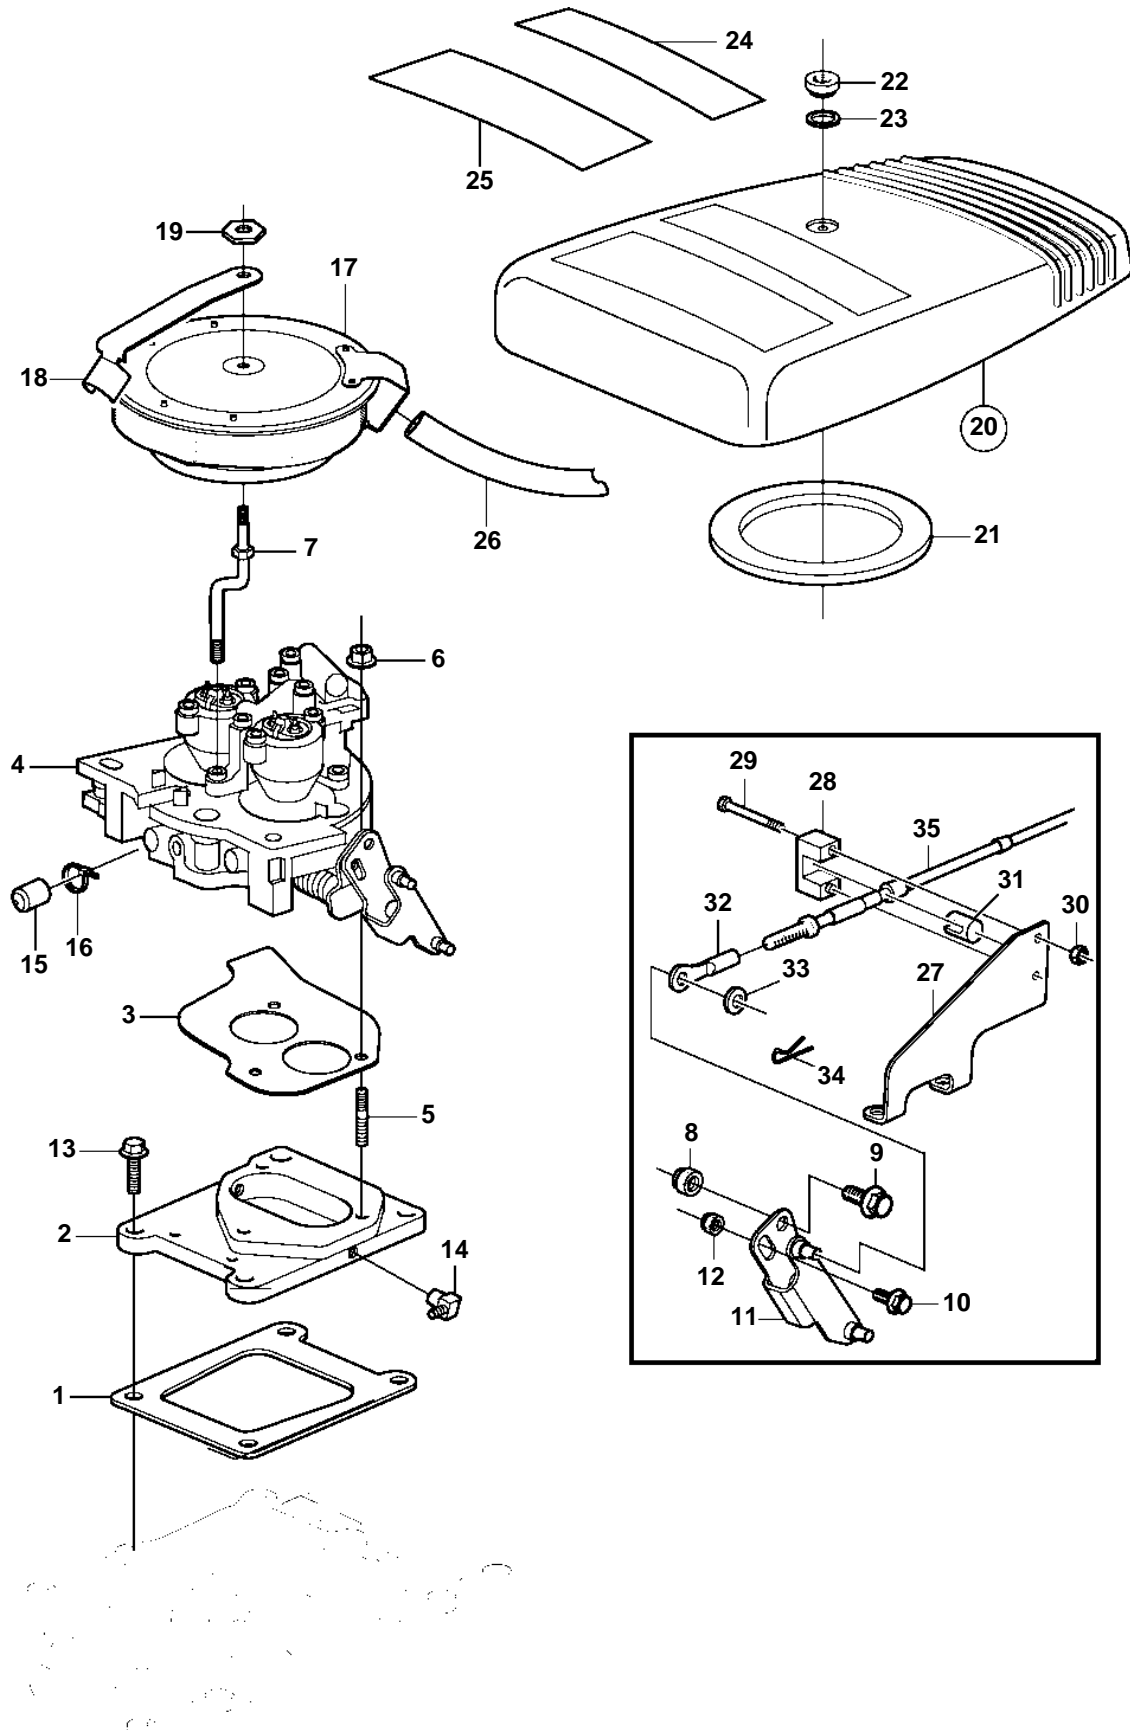

## 4.3GIPBYCCE, 4.3GIJBYA

REF	PART NO.	QTY	DESCRIPTION	NOTES
1	3850405	1	Gasket	
2	3850039	1	Adapter	
3	3850355	1	Gasket	
4	3850354	1	Throttle body	
5	3852160	3	Stud	
6	3852142	3	Nut	
7	3850274	1	Stud	
8	3852009	1	Nut	
9	3853428	1	Screw	
10	3850411	2	Screw	
11	3856211	1	Lever	
12	3852420	1	Lock nut	
13	3852008	4	Screw	
14	3853598	1	Elbow	
15	3856766	1	Cap	
16	948211	1	Strip clamp	
17	3856913	1	Flame arrestor	
18	3852695	2	Connector	
19	3853561	1	Nut	
20	3850510	1	Cover	
21	3850458	1	· Spacer	
22	3852749	1	Nut	
23	3852007	1	Washer	
24	3854980	1	Decal	VOLVO PENTA
25	3854984	1	Decal	4.3Gi
26	3852435	1	Hose	To valve cover
27	3855509	1	Bracket	
28	3850266	1	Anchorage	
29	3852048	1	Screw	
30	3852118	1	Nut	
31	3852019	1	Retainer	
32	3850941	1	Adapter	
33	3852193	1	Washer	
34	3852052	1	Cotter pin	
35		1	Cable	