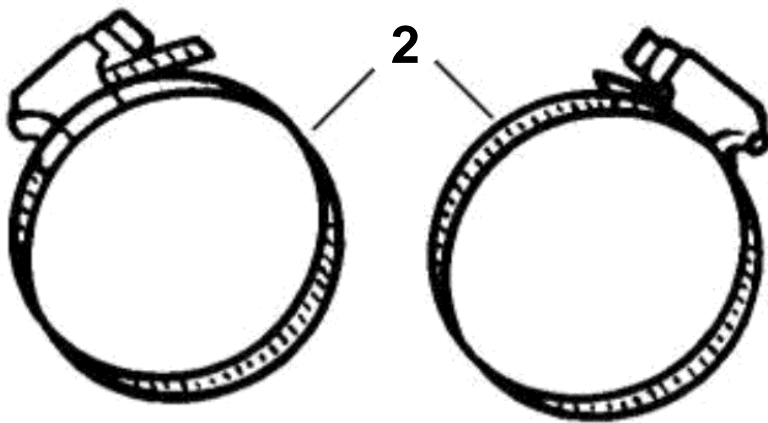

4.3GLPBYC, 4.3GSPBYC, 4.3GIPBYCCE, 4.3GIJBYA

12777

4.3GLPBYC, 4.3GSPBYC, 4.3GIPBYCCE, 4.3GIJBYA

REF	PART NO.	QTY	DESCRIPTION
1	3856265	1	Hot water outlet, V-6, V-8 Engines
	856483	1	· Hose nipple
2	3852098	2	· Clamp
3	3853813	2	· Clamp
4	3855531	1	· T-pipe