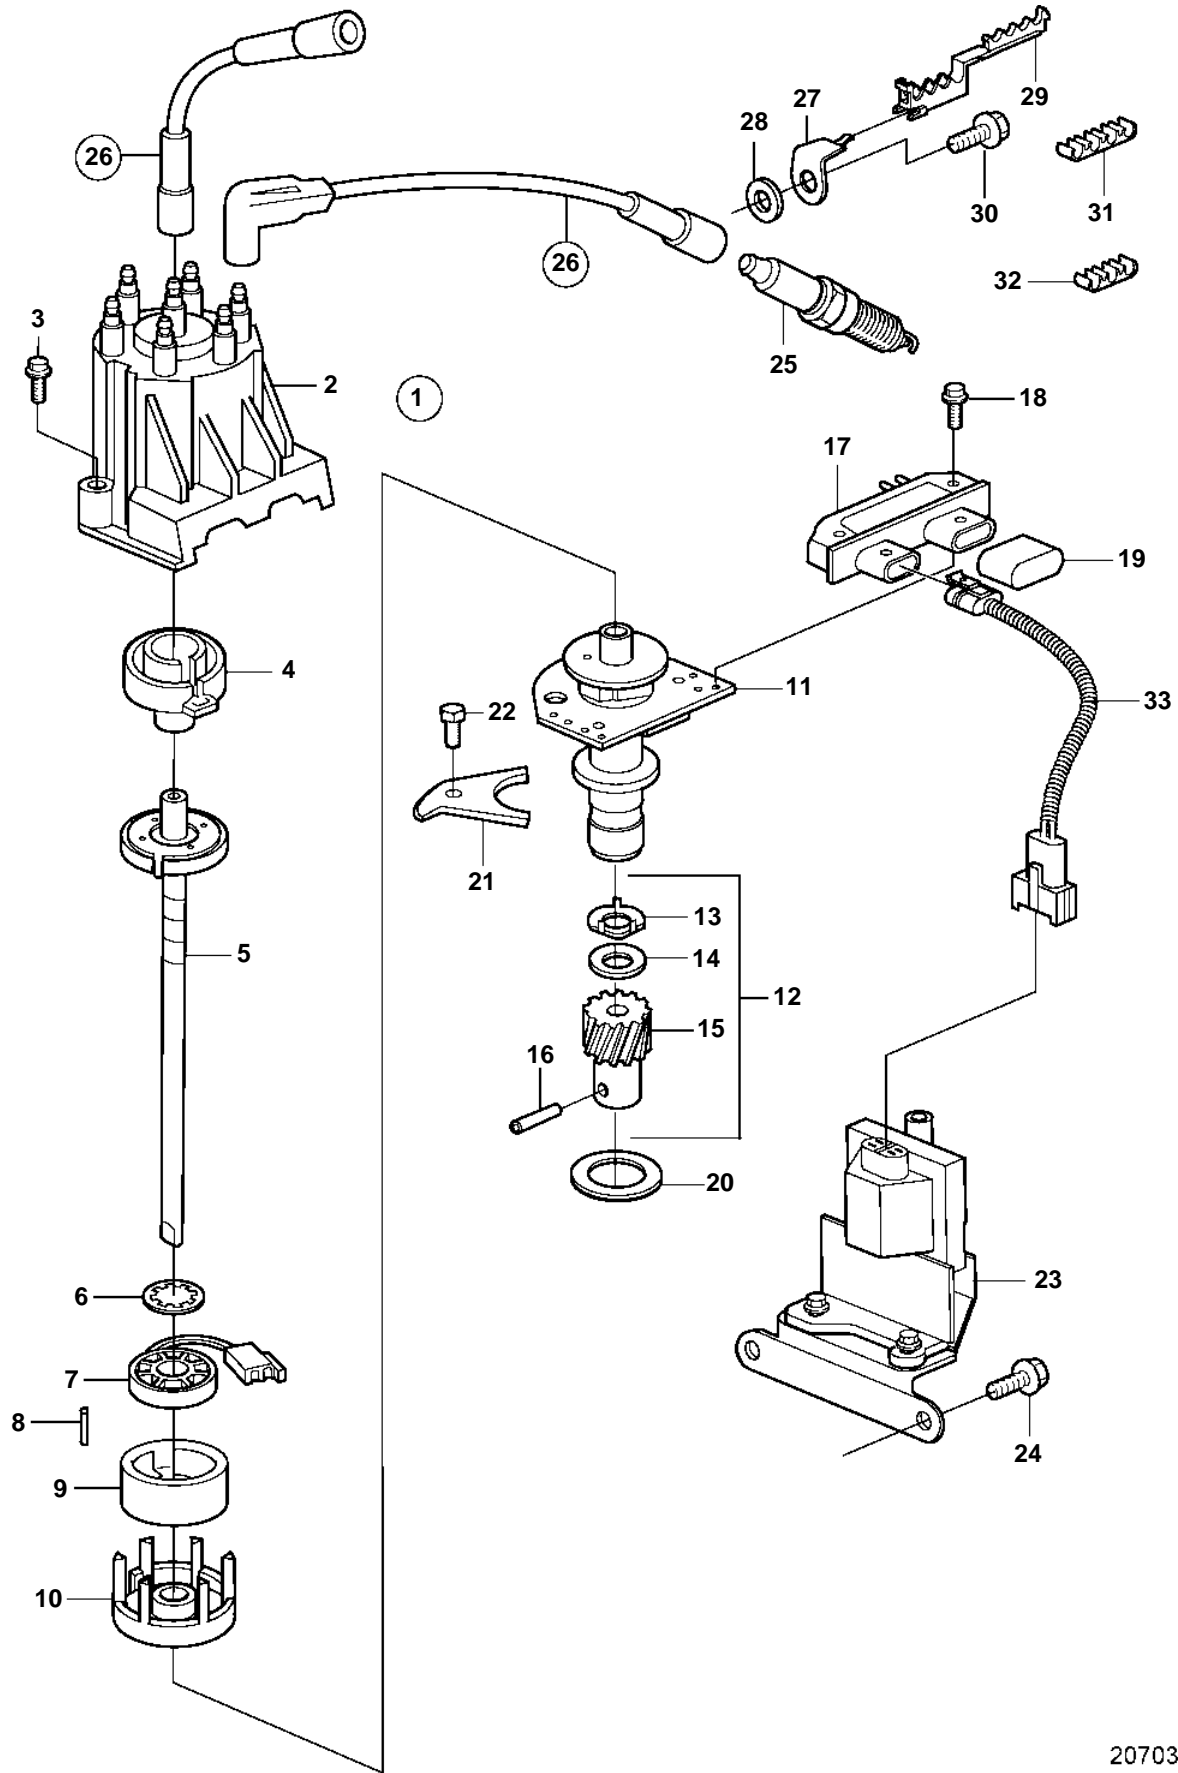

4.3GLMMDA, 4.3GLPMDA, 4.3GSPMDA, 4.3GSPMDA

20703

4.3GLMMDA, 4.3GLPMDA, 4.3GSPMDA, 4.3GSPMDA

REF	PART NO.	QTY	DESCRIPTION	NOTES
1		1	Distributor	Part not sold
2	3854331	1	· Distributor cap	
3	3853318	2	· Screw	
4	3854311	1	· Rotor	
5	3854312	1	· Shaft	
6	3853317	1	· Retainer	
7	3854001	1	· Coil	
8	3853316	1	· Locating pin	
9	3854552	1	· Shield	
10	3854309	1	· Pole shoe	
11	3854310	1	· Housing	
12	3854557	1	· Repair kit	
13		1	· · Washer	
14		1	· · Washer	
15		1	· · Gear	
16		1	· · Pin	
17	3854003	1	· Module	
18	3853319	2	· Screw	
19	3850645	1	Cap	
20	3852109	1	Gasket	
21	3852108	1	Clamp	
22	3853325	1	Screw	
23	3854922	1	Ignition coil	
24	3853266	2	Screw	
25	3856759	1	Spark plug kit	6 pack
	3851858	1	Spark plug kit	24 PACK
26	3851816	1	Ignition cable kit	
27		2	Bracket	
28	3852162	1	Washer	
29	3852619	2	Retainer	
30	3853419	1	Screw	
31	3852491	1	Retainer	
32	3852492	1	Retainer	
33	3854084	1	Cable	