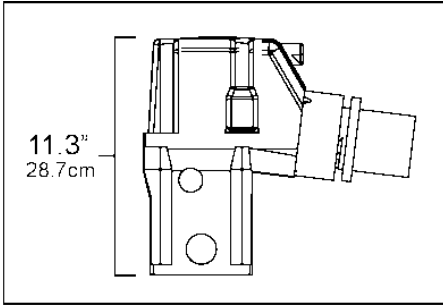

4.3GL-J, 4.3GL-JF

①

4.3GL-J, 4.3GL-JF

REF	PART NO.	QTY	DESCRIPTION	SEE SEC.	NOTES
1	3888846	1	Kit		
2	3862627	2	· Elbow		
			· Bulletin P-25-1-4	P-25-1-4-EN	Tall Riser Options
3	3850999	4	· Plug		
4	3852830	8	· Screw		
5	3852002	8	· Spring washer		
6	980933	8	· Washer		
7	3863191	1	· Kit		
		2	· · Gasket		not sold separately
8	3888686	1	· Exhaust pipe		
9	3841013	1	· Gasket		
10	3888557	1	Plug		