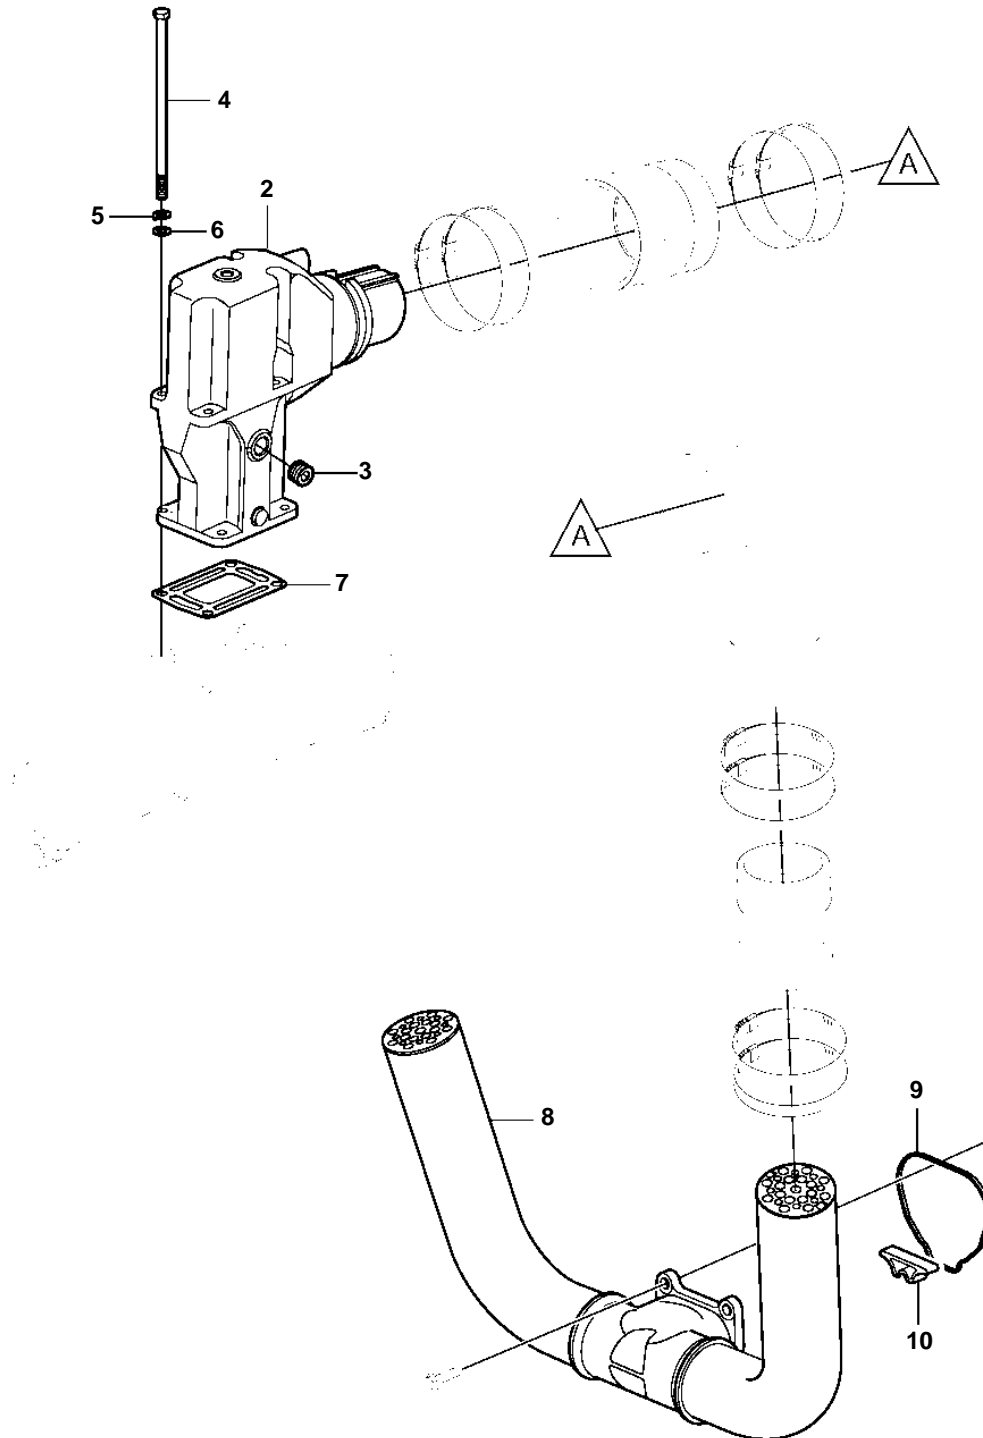

4.3GL-J, 4.3GL-JF

①

4.3GL-J, 4.3GL-JF

REF	PART NO.	QTY	DESCRIPTION	SEE SEC.	NOTES
1	3888846	1	Kit		
2	3862627	2	· Elbow		
			· Bulletin P-25-1-4	P-25-1-4-EN	Tall Riser Options
3	3850999	4	· Plug		
4	3852830	8	· Screw		
5	3852002	8	· Spring washer		
6	980933	8	· Washer		
7	3863191	1	· Kit		
		2	· · Gasket		not sold separately
8	3888686	1	· Exhaust pipe		
9	3841013	1	· Gasket		
10	3888557	1	Plug		