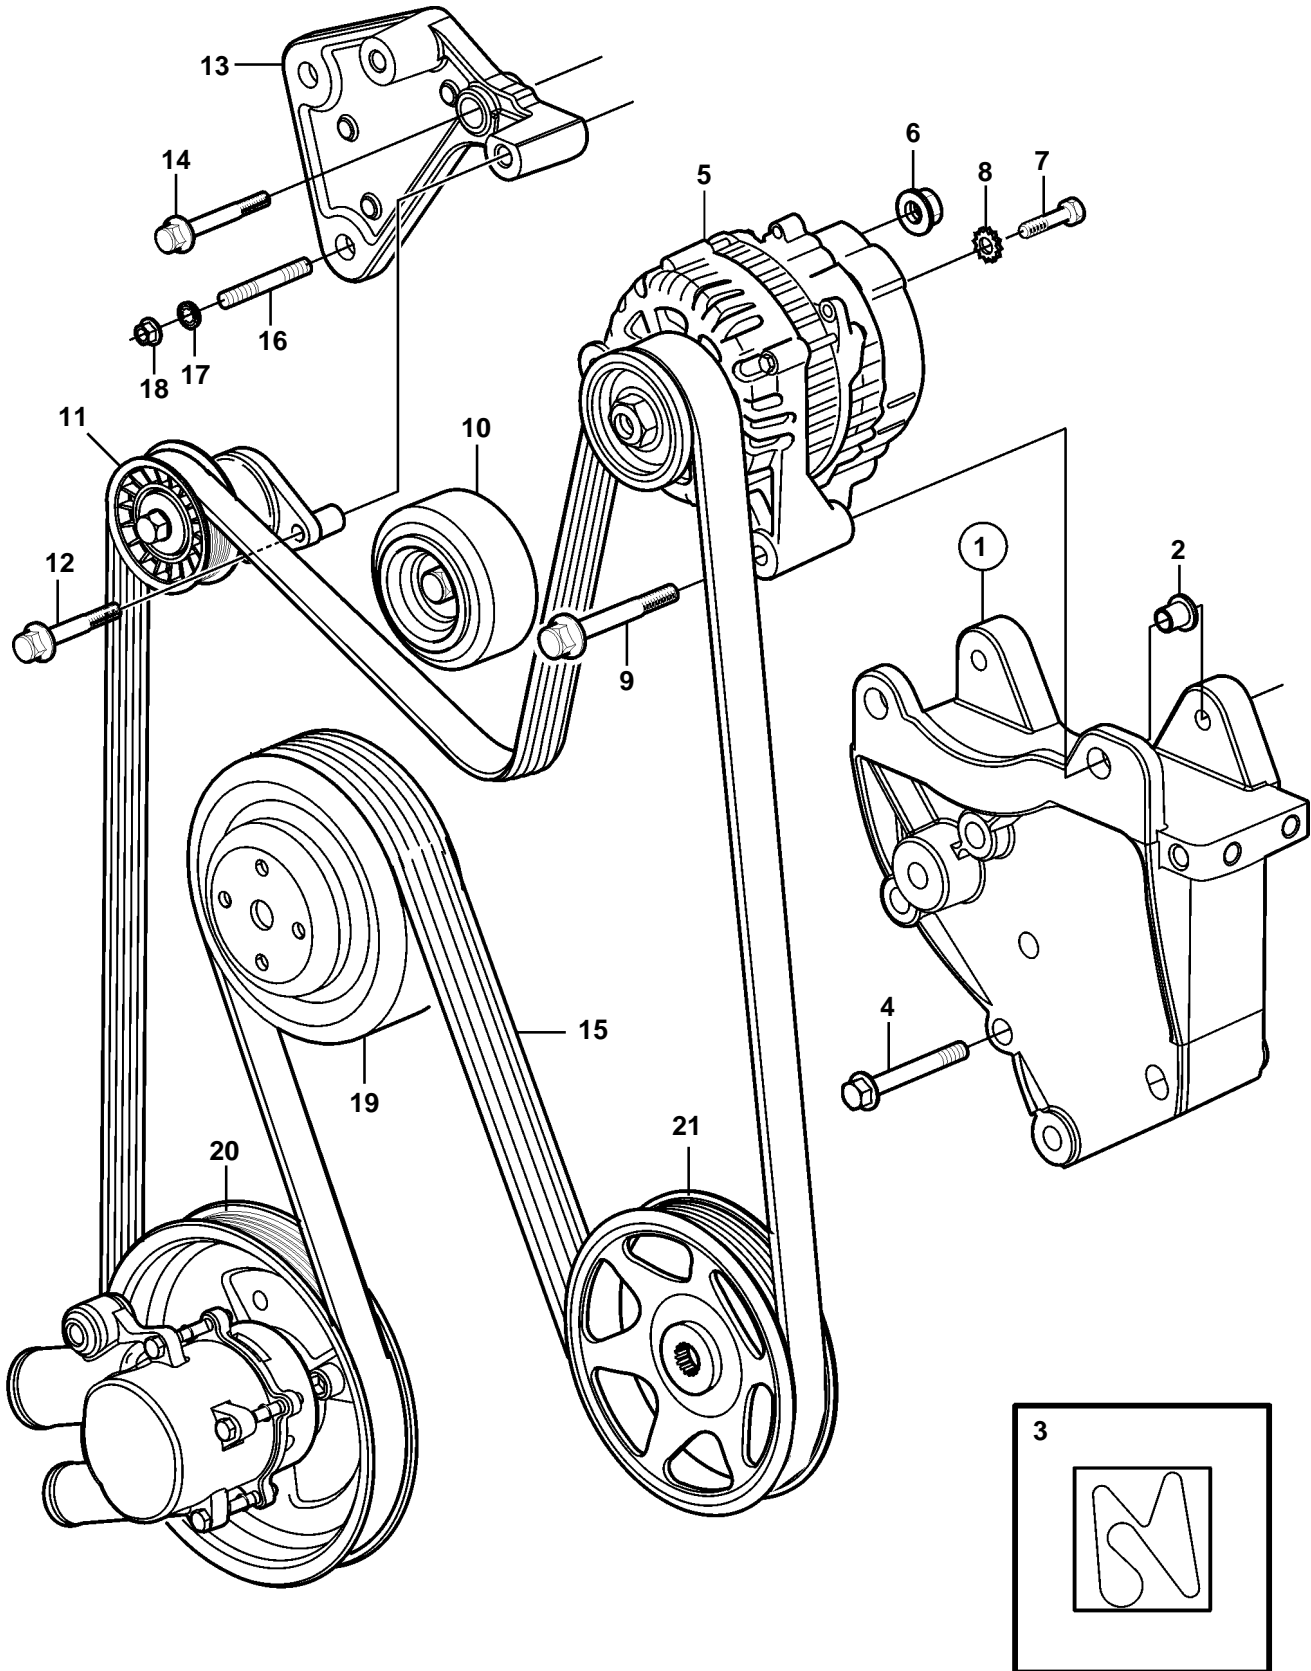

4.3GL-J, 4.3GL-JF

## 4.3GL-J, 4.3GL-JF

REF	PART NO.	QTY	DESCRIPTION
1	3847534	1	Bracket
2	3863175	2	· Bushing
3	3863274	1	Decal
4	3860281	3	Screw
5	3884950	1	Alternator
6	945408	1	Flange nut
7	3852208	1	Screw
8	3852520	1	Washer
9	947790	2	Flange screw
10	3861009	1	Pulley
11	3885250	1	Belt tensioner
12	3841928	2	Screw
13	3886598	1	Bracket
14	3841928	1	Screw
15	3889126	1	Belt
16	3860286	2	Stud
17	3860538	2	Nut, speed
18	3853404	2	Nut
19		1	Pulley, circulation pump
20		1	Sea water pump
21		1	Pulley, power steering pump