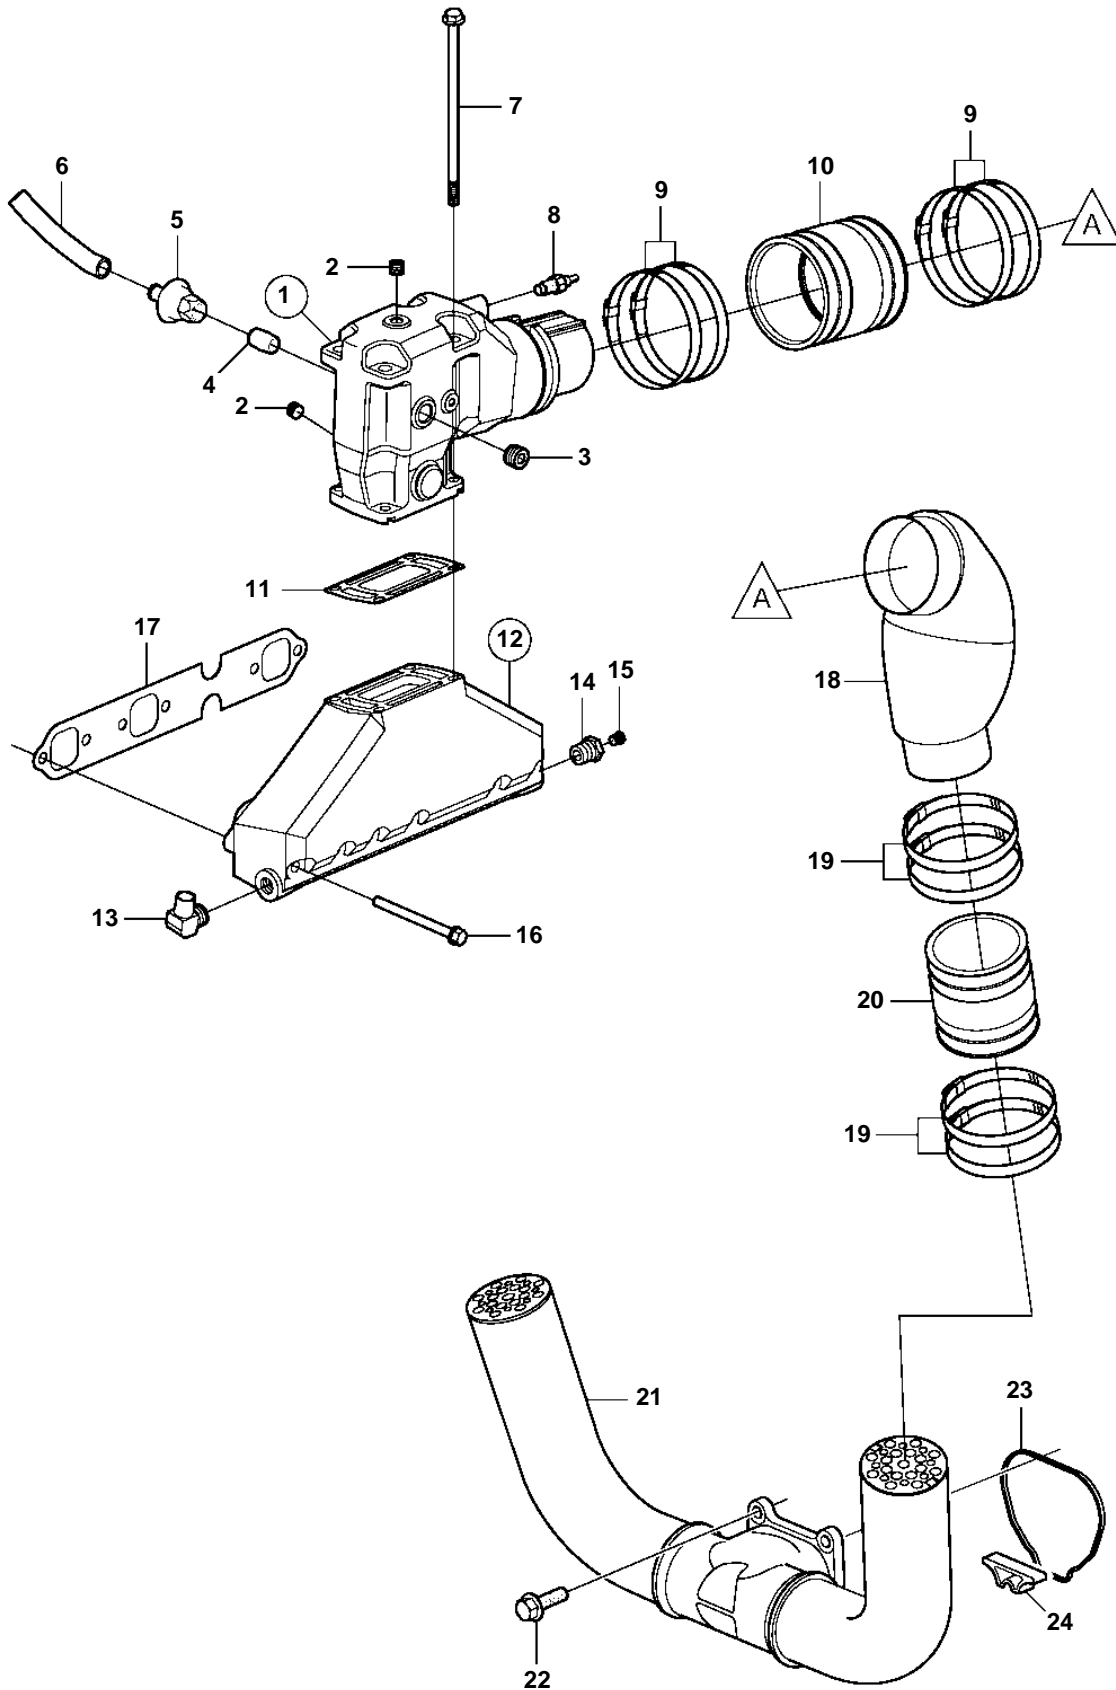

4.3GL-G, 4.3GL-GF

23368

4.3GL-G, 4.3GL-GF

REF	PART NO.	QTY	DESCRIPTION	SEE SEC.	NOTES
1	3863061	2	Elbow		
			· Bulletin P-25-1-5	P-25-1-5-EN	Riser Extension Kit
			· Bulletin P-25-1-4	P-25-1-4-EN	Tall Riser Options
2	3850740	4	· Plug		
3	3850999	2	· Plug		
4	3857763	2	Fitting		
5	3857761	2	Valve		
6	3863478	2	Hose		
7	3808361	8	Screw		
8	3862500	2	Temperature sensor		
9	3863443	8	Hose clamp		
10	3852696	2	Hose		
11	3863191	1	Kit		
		2	· Gasket		
12	3857656	2	Exhaust manifold		
13	3852538	2	· Elbow		
14	3858291	2	· Reduction sleeve		
15	3850802	2	· Plug		
16	3857184	12	Flange screw		
17	3853412	2	Gasket		
18	3854874	2	Exhaust pipe		
19	3863442	8	Hose clamp		
20	3863450	2	Bellows		
21	3888684	1	Exhaust pipe		
22	3841928	4	Screw		
23	3841013	1	Gasket		
24	3888557	1	Plug		