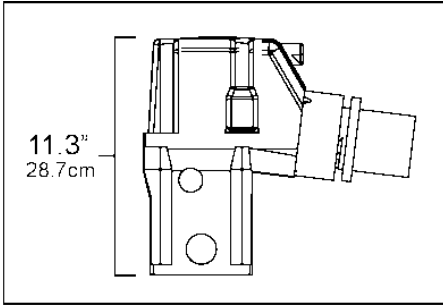

4.3GL-G, 4.3GL-GF

①

4.3GL-G, 4.3GL-GF

REF	PART NO.	QTY	DESCRIPTION	SEE SEC.	NOTES
1	3888846	1	Kit		
2	3862627	2	· Elbow		
			· Bulletin P-25-1-4	P-25-1-4-EN	Tall Riser Options
3	3850999	4	· Plug		
4	3852830	8	· Screw		
5	3852002	8	· Spring washer		
6	980933	8	· Washer		
7	3863191	1	· Kit		
		2	· · Gasket		not sold separately
8	3888686	1	· Exhaust pipe		
9	3841013	1	· Gasket		
10	3888557	1	Plug		