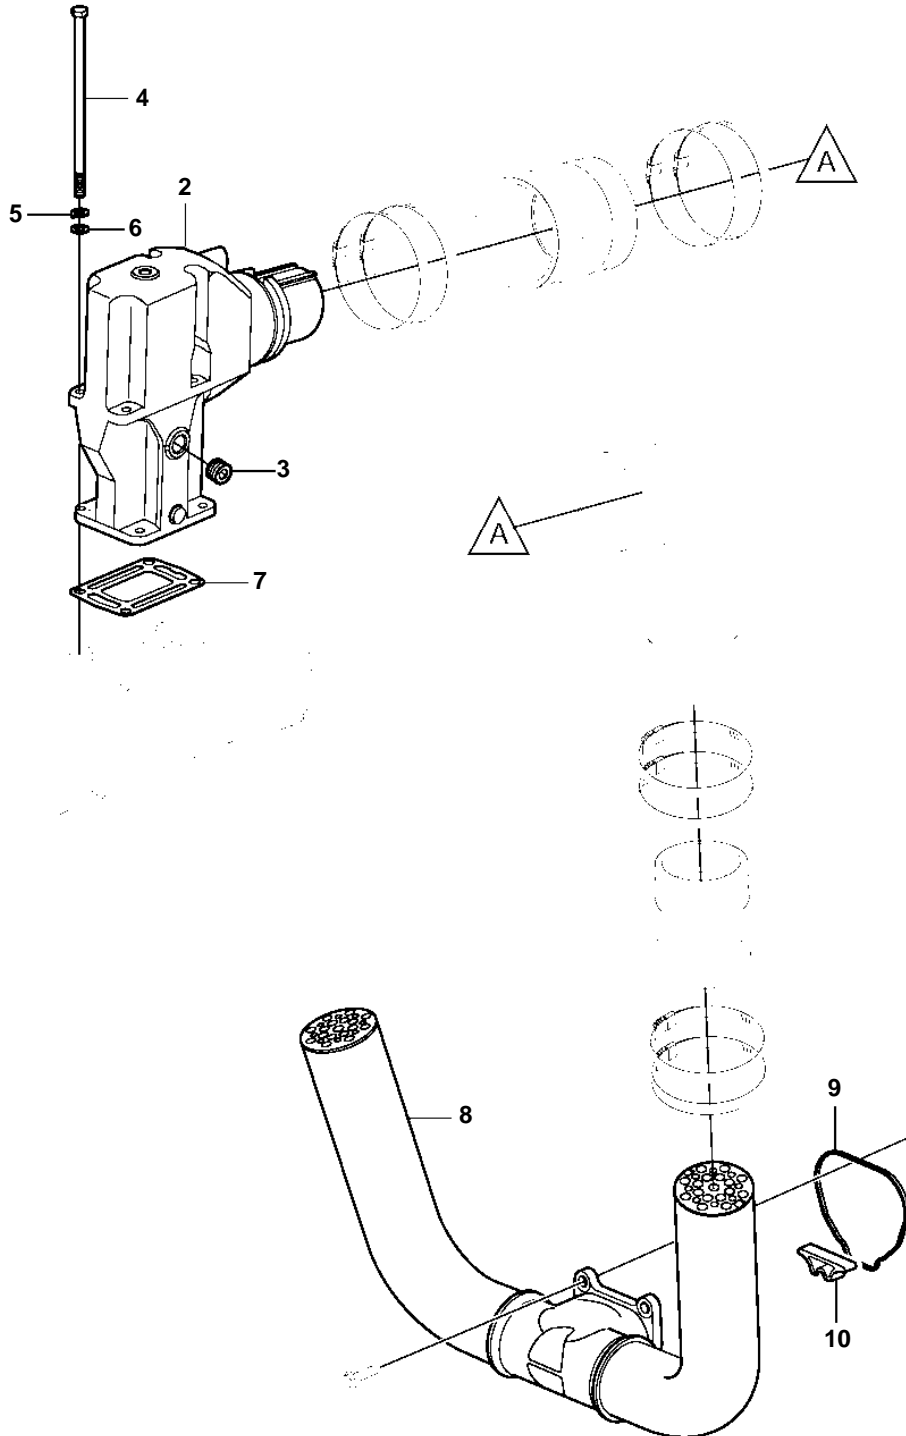

4.3GL-G, 4.3GL-GF

①

4.3GL-G, 4.3GL-GF

REF	PART NO.	QTY	DESCRIPTION	SEE SEC.	NOTES
1	3888846	1	Kit		
2	3862627	2	· Elbow		
			· Bulletin P-25-1-4	P-25-1-4-EN	Tall Riser Options
3	3850999	4	· Plug		
4	3852830	8	· Screw		
5	3852002	8	· Spring washer		
6	980933	8	· Washer		
7	3863191	1	· Kit		
		2	· · Gasket		not sold separately
8	3888686	1	· Exhaust pipe		
9	3841013	1	· Gasket		
10	3888557	1	Plug		