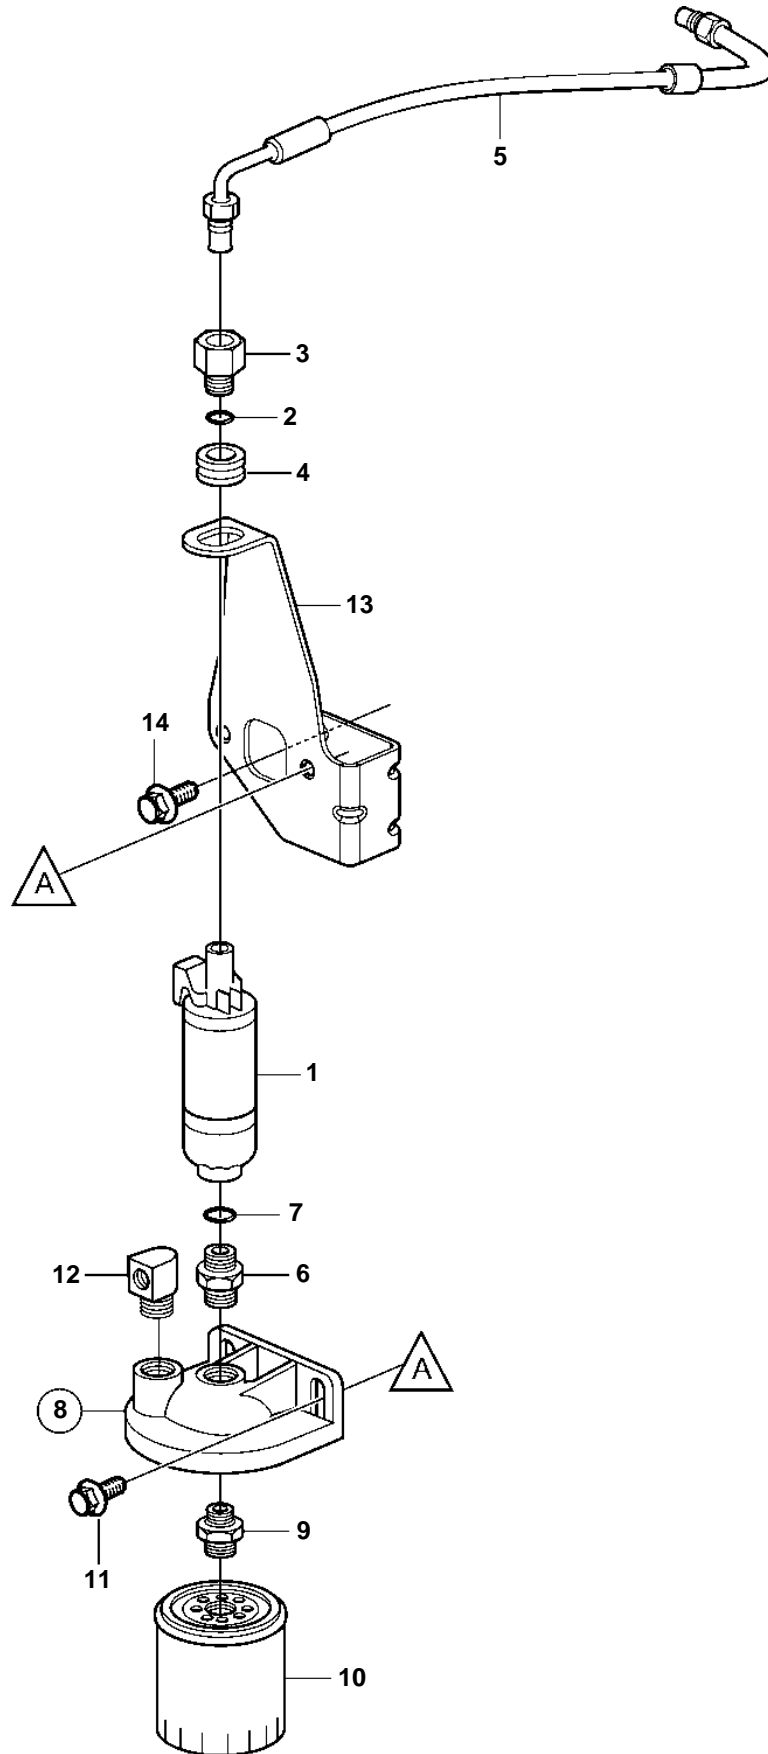

4.3GL-G, 4.3GL-GF

20185

4.3GL-G, 4.3GL-GF

REF	PART NO.	QTY	DESCRIPTION
1	3858261	1	Fuel pump
2	3850820	1	O-ring
3	856954	1	Nipple
4	3858345	1	Grommet
5	3883160	1	Fuel pipe
6	3853493	1	Fitting
7	3850819	1	· O-ring
8	3850861	1	Kit
9		1	· Connector
10	3862228	1	· Fuel filter
11	3853557	2	Screw
12	3852013	1	Elbow
13	3842370	1	Bracket
14	3860834	2	Screw