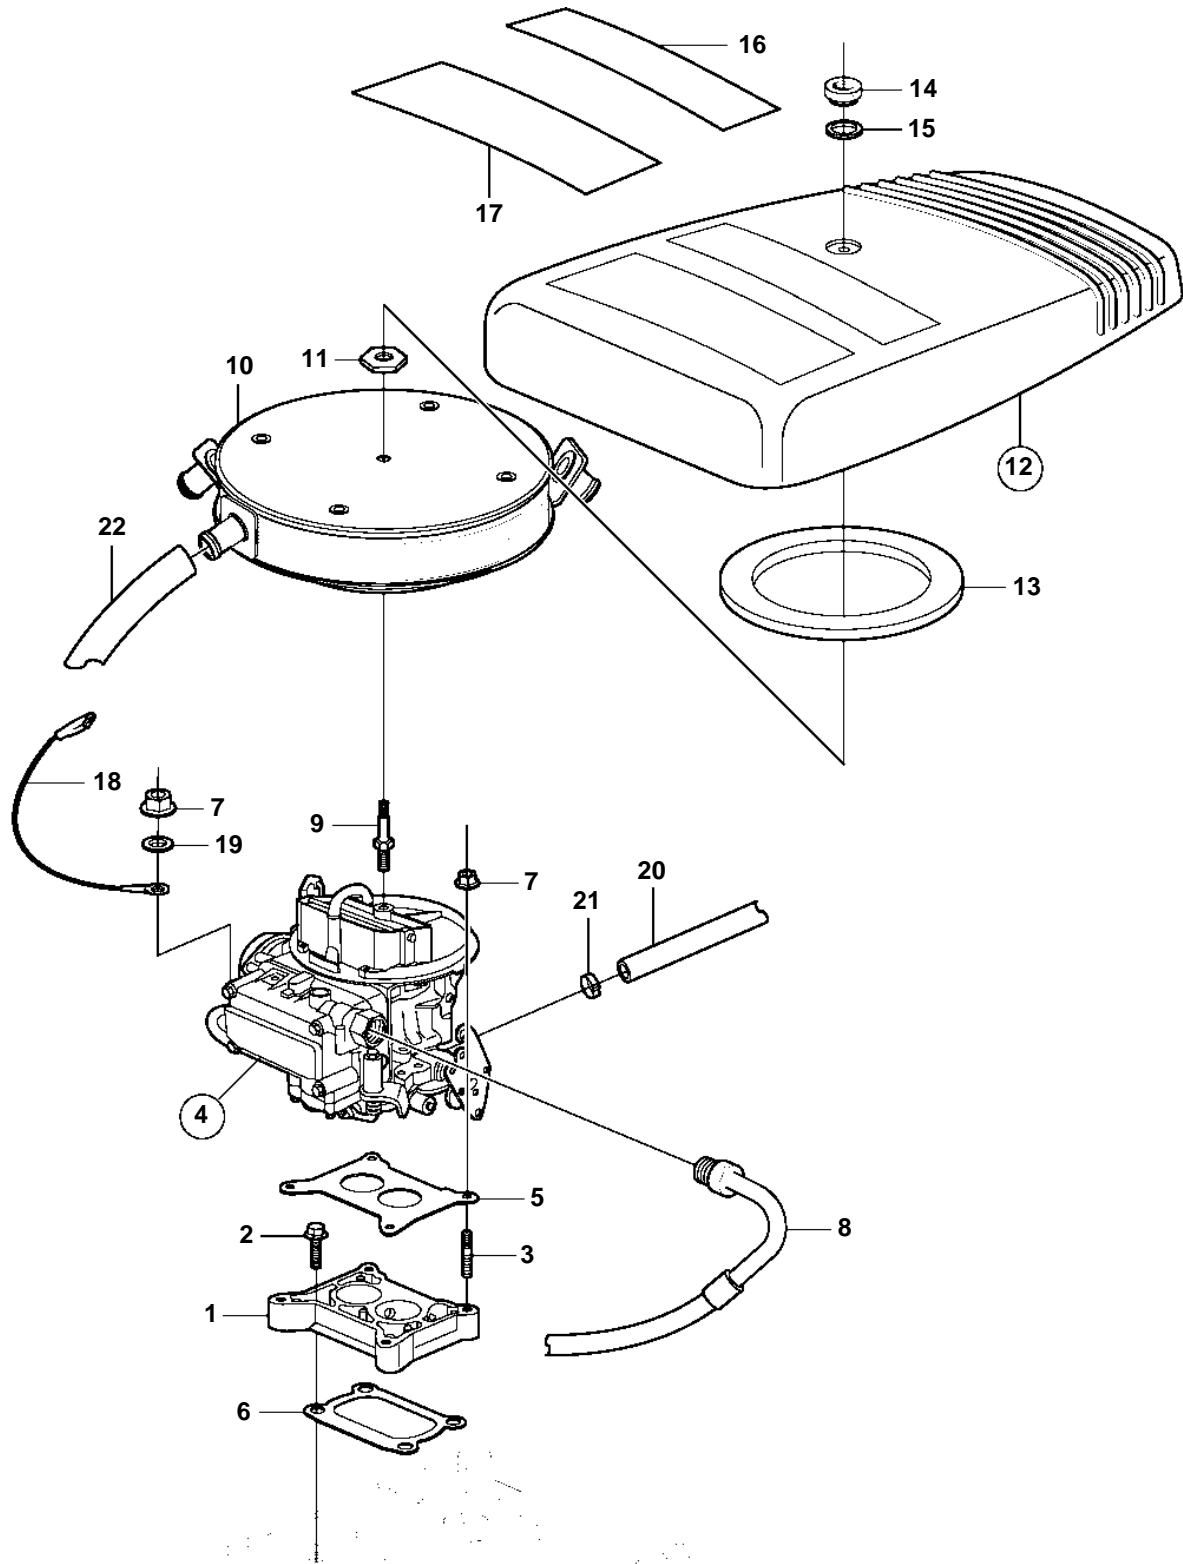

4.3GL-G, 4.3GL-GF

4.3GL-G, 4.3GL-GF

REF	PART NO.	QTY	DESCRIPTION	NOTES
1	3850056	1	Adapter	
2	3852864	4	Screw	
3	3853373	4	Stud	
4	3887698	1	Kit	
5	3853280	1	· Gasket	
6	3853279	1	· Gasket	
7	3852142	4	Nut	
8	3883160	1	Fuel pipe	
9	3853560	1	Stud	
10	3817372	1	Flame shield	
11	3853561	1	Nut	
12	3850510	1	Cover	
13	3850458	1	· Spacer	
14	3852749	1	Nut	
15	3852007	1	Washer	
16	3854980	1	Decal	VOLVO PENTA
17	3861889	1	Decal	4.3GL
18	3853845	1	Cable	
19	3852191	1	Washer	
20	3809328	1	Hose, PCV	
21	982663	2	Hose clamp	
22	3862744	1	Hose	To valve cover