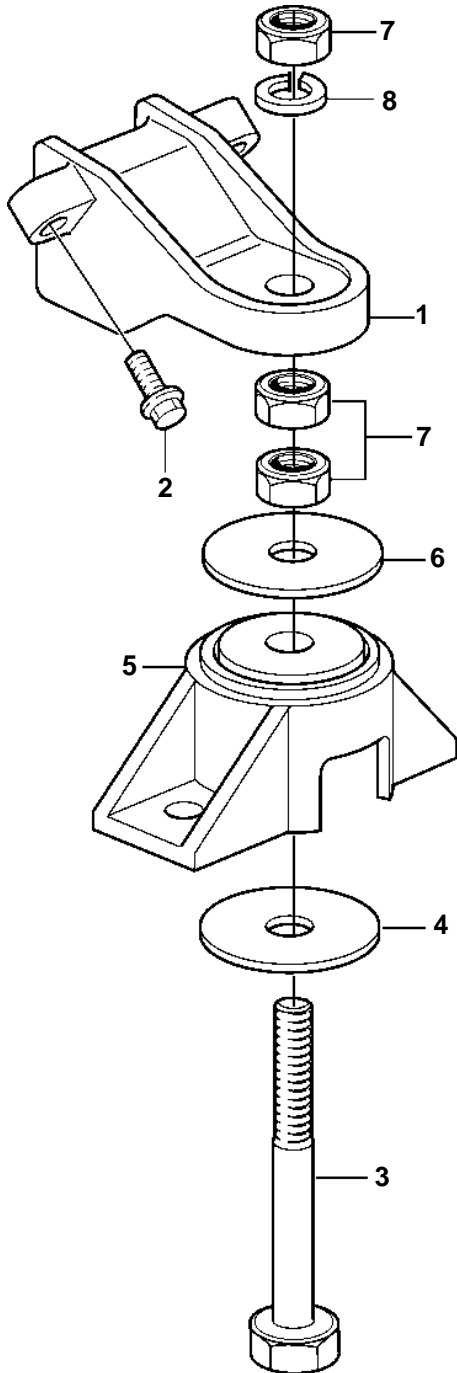

4.3GL-G, 4.3GL-GF

4.3GL-G, 4.3GL-GF

REF	PART NO.	QTY	DESCRIPTION
1	3818718	2	Bracket
2	3863139	6	Screw
3	3852566	2	Bolt
4	3852428	2	Washer
5	3853805	2	Rubber cushion
6	3852433	2	Washer
7	3852021	6	Nut
8	3852090	2	Spring washer
9	3862657	2	Nut
10	3852540	2	Washer
11	959968	4	Hexagon screw
12	3852155	4	Washer
13	3852539	2	Square nut
14	3852622	2	Washer
15	3853972	2	Rubber cushion
16	3852542	2	Washer
17	3856441	2	Hexagon screw