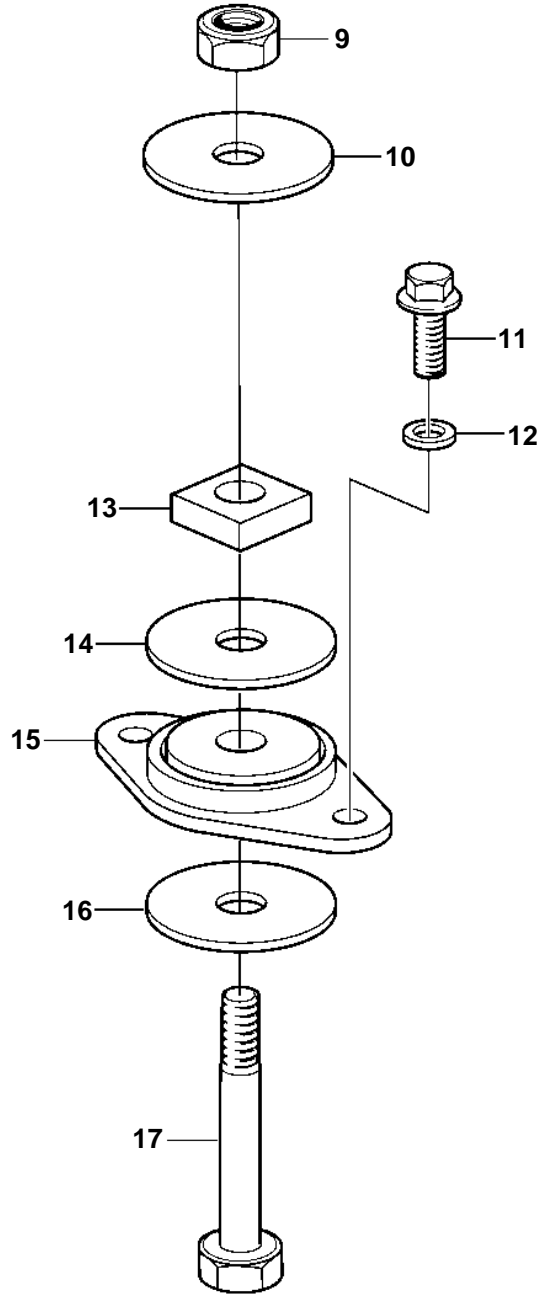

4.3GL-G, 4.3GL-GF

4.3GL-G, 4.3GL-GF

REF	PART NO.	QTY	DESCRIPTION
1	3818718	2	Bracket
2	3863139	6	Screw
3	3852566	2	Bolt
4	3852428	2	Washer
5	3853805	2	Rubber cushion
6	3852433	2	Washer
7	3852021	6	Nut
8	3852090	2	Spring washer
9	3862657	2	Nut
10	3852540	2	Washer
11	959968	4	Hexagon screw
12	3852155	4	Washer
13	3852539	2	Square nut
14	3852622	2	Washer
15	3853972	2	Rubber cushion
16	3852542	2	Washer
17	3856441	2	Hexagon screw