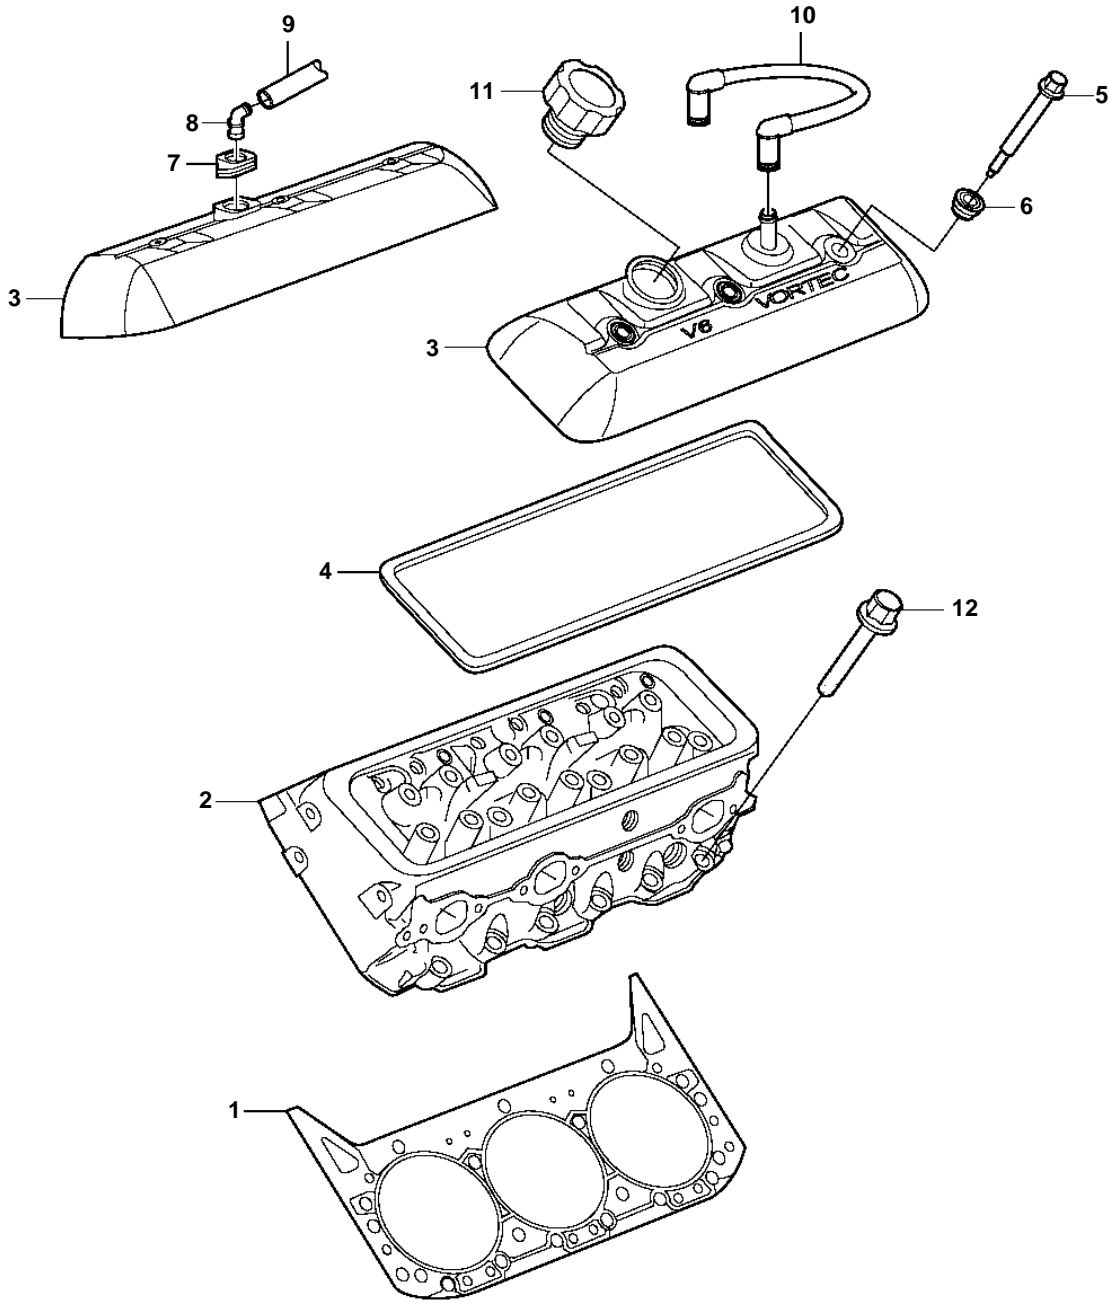

4.3GL-G, 4.3GL-GF

Upd: 2009-10-07

22107

22107

7745980 - 21 - 10054

4.3GL-G, 4.3GL-GF

REF	PART NO.	QTY	DESCRIPTION	NOTES
1	3854299	2	Cylinder head gasket	
2	3861911	2	Cylinder head	
3	3842875	1	Valve cover	PORT
	3854948	1	Valve cover	STARBOARD
4	3854942	2	· Gasket	
5	3854946	6	· Bolt	
6	3855020	6	· Grommet	
7	3854947	1	Grommet	
8	3852104	1	Elbow	
9	3852435	1	Hose	To flame arrestor
10	3859017	1	Hose	
11	3854944	1	Oil filler cap	
12	3856122	10	Bolt	L=3 51/64" (96mm)
	3856123	4	Bolt	L=3 1/16" (78mm)
	3856124	10	Bolt	L=1.62" (41mm)
13	3862594	2	Bracket	
14	3860286	2	Stud	
15	3860538	2	Nut, speed	
16	3853404	2	Nut	
17	3853557	2	Screw	