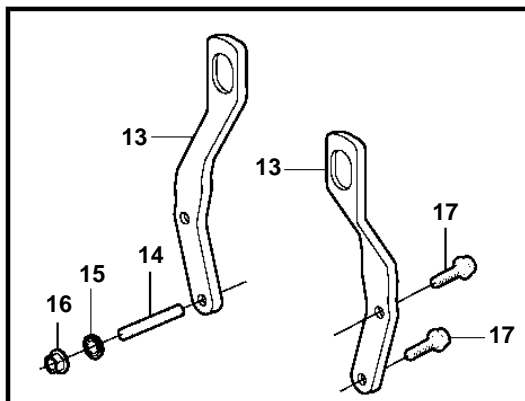

4.3GL-G, 4.3GL-GF

Upd: 2009-10-07

22107

22107

7745980 - 21 - 10054

4.3GL-G, 4.3GL-GF

REF	PART NO.	QTY	DESCRIPTION	NOTES
1	3854299	2	Cylinder head gasket	
2	3861911	2	Cylinder head	
3	3842875	1	Valve cover	PORT
	3854948	1	Valve cover	STARBOARD
4	3854942	2	· Gasket	
5	3854946	6	· Bolt	
6	3855020	6	· Grommet	
7	3854947	1	Grommet	
8	3852104	1	Elbow	
9	3852435	1	Hose	To flame arrestor
10	3859017	1	Hose	
11	3854944	1	Oil filler cap	
12	3856122	10	Bolt	L=3 51/64" (96mm)
	3856123	4	Bolt	L=3 1/16" (78mm)
	3856124	10	Bolt	L=1.62" (41mm)
13	3862594	2	Bracket	
14	3860286	2	Stud	
15	3860538	2	Nut, speed	
16	3853404	2	Nut	
17	3853557	2	Screw	