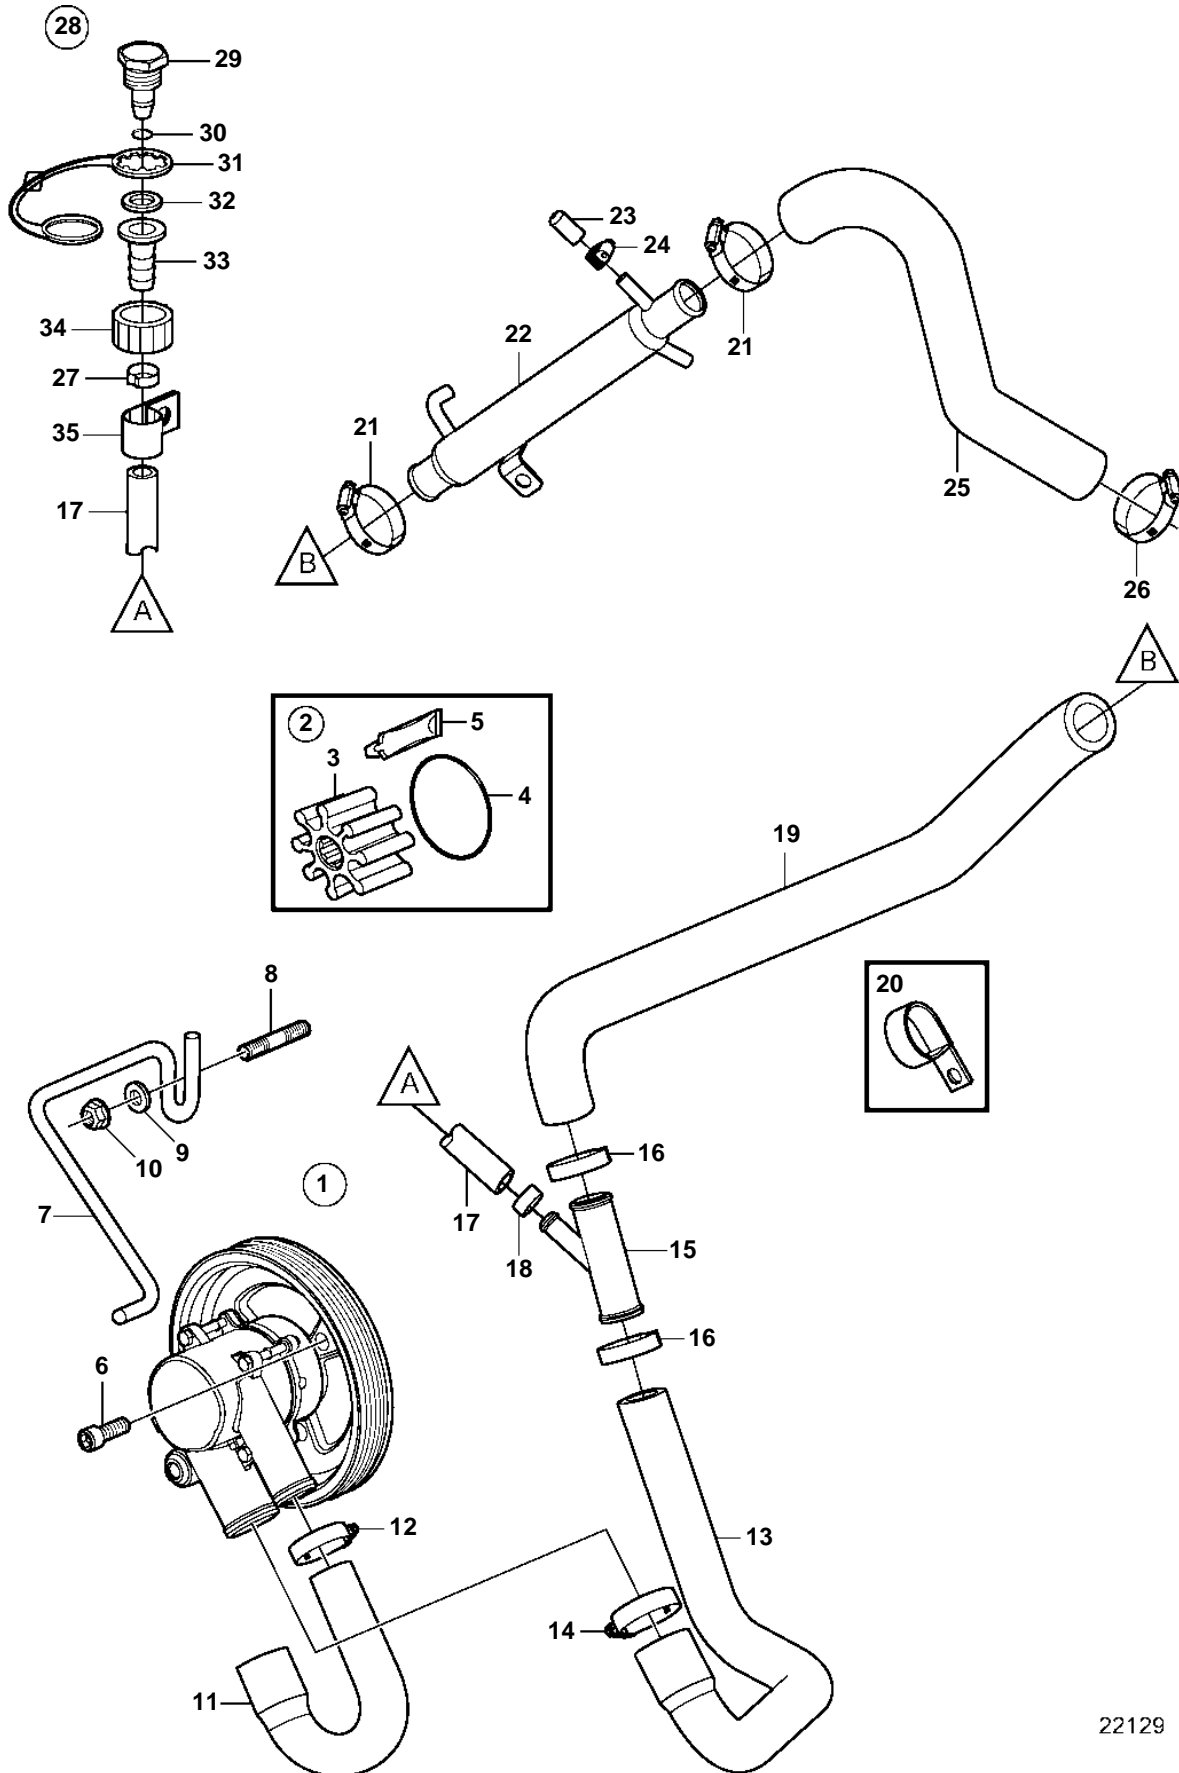

4.3GL-GF

22129

4.3GL-GF

REF	PART NO.	QTY	DESCRIPTION
1	3812519	1	Pump
2	3842786	1	· Kit
3		1	· · Impeller
4	3858938	1	· · O-ring
5		1	· · Lubricant, glycerin
6	3857939	3	Screw
7	3817688	1	Bracket
8	941814	2	Stud
9	980933	2	Washer
10	3857181	2	Flange lock nut
11	3817818	1	Hose
12	3863440	1	Hose clamp
13	3817823	1	Hose
14	3863441	1	Hose clamp
15	3862699	1	T-pipe
16	982645	2	Clamp
17	3862901	1	Hose
18	983168	1	Clamp
19	3862633	1	Hose
20	3853312	1	Clamp
21	3862629	1	Oil cooler
22	3863444	2	Hose clamp
23	3856766	1	Cardboard tube
24	3860413	1	Hose clamp
25	3817579	1	Hose
26	3812302	1	Hose clamp
27	983146	1	Clamp
28	3807440	1	Connector
29		1	· Cap
30	942978	1	· O-ring
31	3862082	1	· Retainer
32	3807664	1	· Washer
33		1	· Connector
34		1	· Connector
35	3862891	1	Attaching clamp