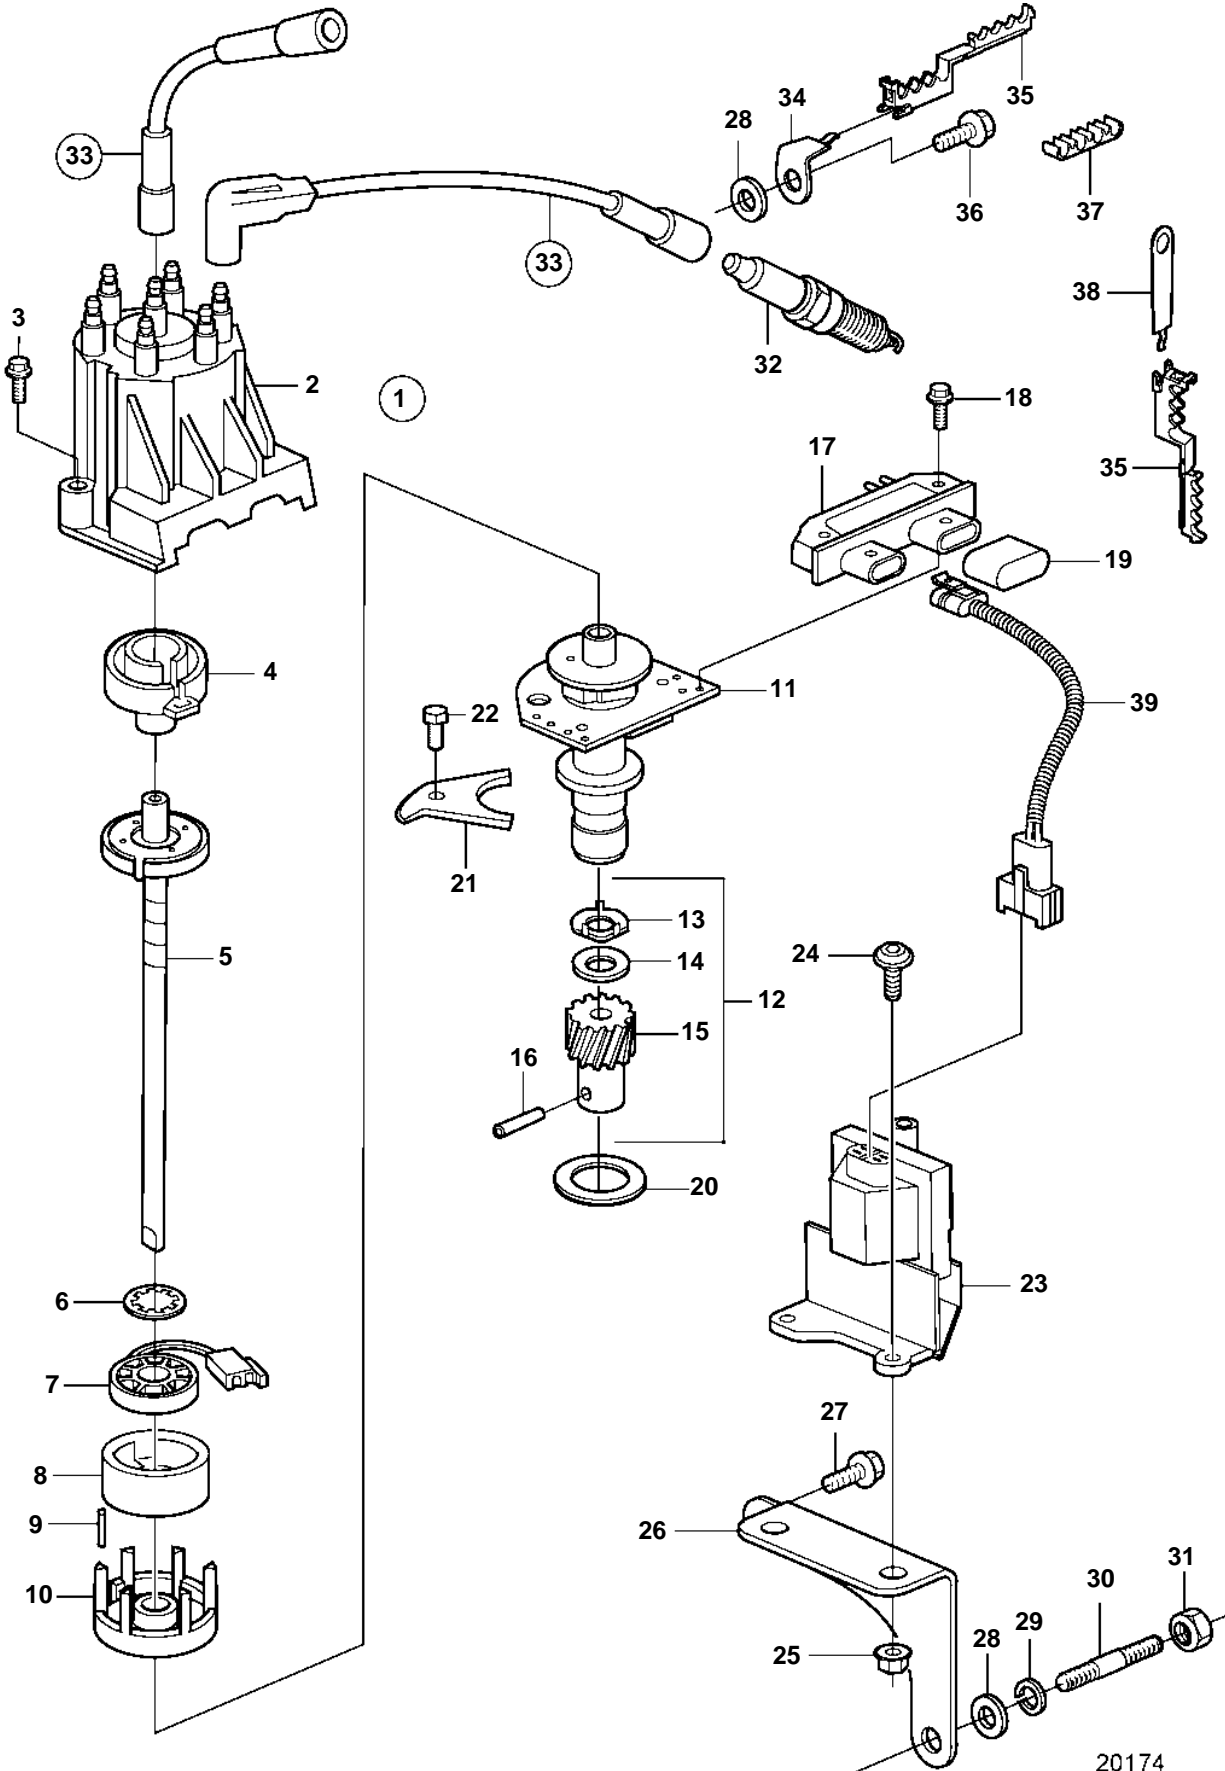

4.3GL-A

20174

## 4.3GL-A

REF	PART NO.	QTY	DESCRIPTION	NOTES
1		1	Distributor	NOT SERVICED
2	3854331	1	• Distributor cap	
3	3853318	2	• Screw	
4	3854311	1	• Rotor	
5	3854312	1	• Shaft	
6	3853317	1	• Retainer	
7	3854001	1	• Coil	
8	3854552	1	• Shield	
9	3853316	1	• Locating pin	
10	3854309	1	• Pole shoe	
11	3854310	1	• Housing	
12	3854557	1	• Repair kit	
13		1	• • Washer	
14		1	• • Washer	
15		1	• • Gear	
16		1	• • Pin	
17	3854003	1	• Module	
18	3853319	2	• Screw	
19	3850645	1	Cap	
20	3852109	1	Gasket	
21	3852108	1	Clamp	
22	3856129	1	Screw	
23	3862167	1	Ignition coil	
24	3857448	2	Screw	
25	3852051	2	Nut	
26	3850429	1	Bracket	
27	946472	1	Screw	
28	980933	3	Washer	
29	3852046	1	Lock washer	
30	3857937	1	Stud	
31	971071	1	Nut	
32	3858997	1	Spark plug kit	6 PACK
	3858998	X	Spark plug kit	24 PACK
33	3857165	1	Ignition cable kit	
34	3856052	1	Bracket	
35	3852619	2	Retainer	
36	3853419	1	Screw	
37	3852491	2	Retainer	
38	3856053	1	Bracket	
39	3854084	1	Cable	