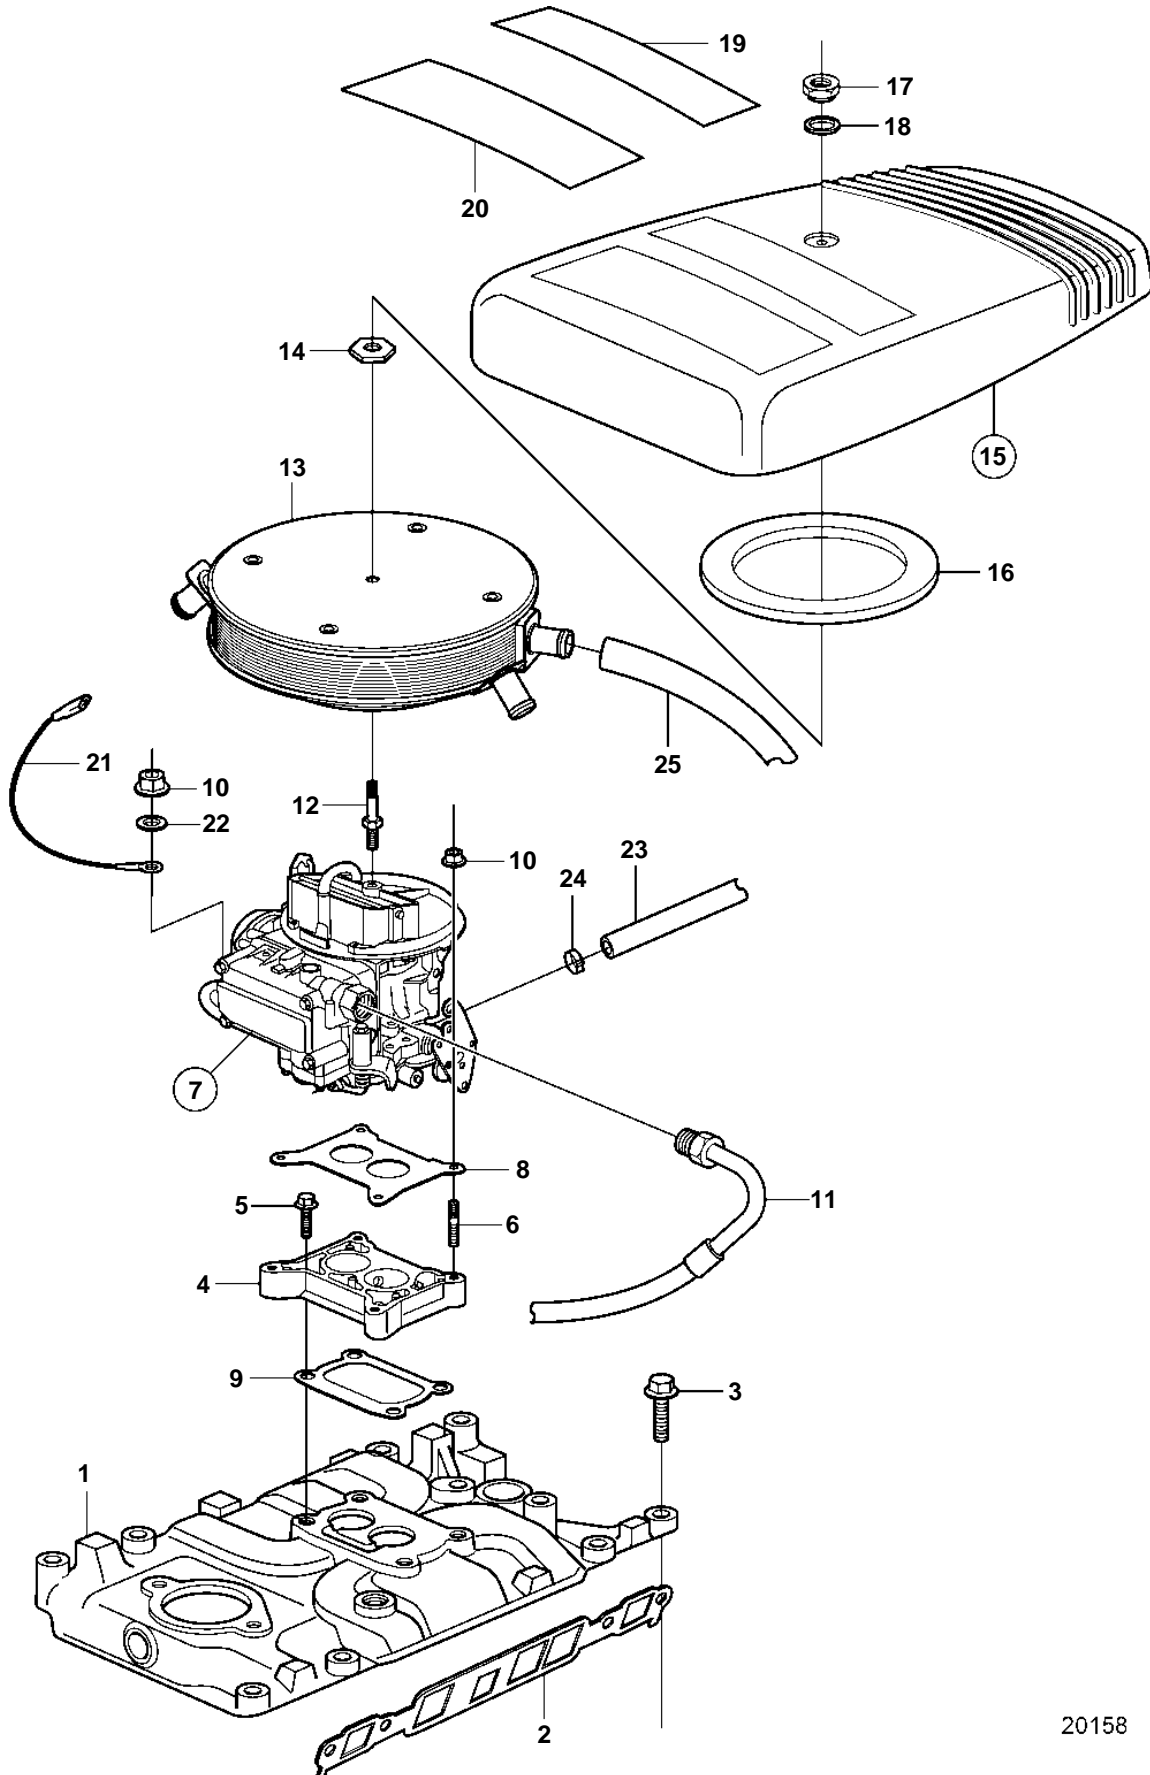

4.3GL-B, 4.3GL-C

20158

4.3GL-B, 4.3GL-C

REF	PART NO.	QTY	DESCRIPTION	NOTES
1	3855805	1	Manifold	
2	3855807	1	Gasket kit	
3	3856765	8	Screw	
4	3850056	1	Adapter	
5	3852864	4	Screw	
6	3853373	4	Stud	
7	3859066	1	Carburetor	
8	3853280	1	· Gasket	
9	3853279	1	· Gasket	
10	3852142	4	Nut	
11	3858220	1	Fuel line	
12	3853560	1	Stud	
13	3862631	1	Flame arrestor	
14	3853561	1	Nut	
15	3850510	1	Cover	
16	3850458	1	· Spacer	
17	3852749	1	Nut	
18	3852007	1	Washer	
19	3854980	1	Decal	VOLVO PENTA
20	3861889	1	Decal	4.3GL
21	3853845	1	Cable	
22	3852191	1	Washer	
23	3854904	1	Hose	CRANKCASE VENTILATION
24	982663	2	Clamp	
25	3862744	1	Hose	TO VALVE COVER