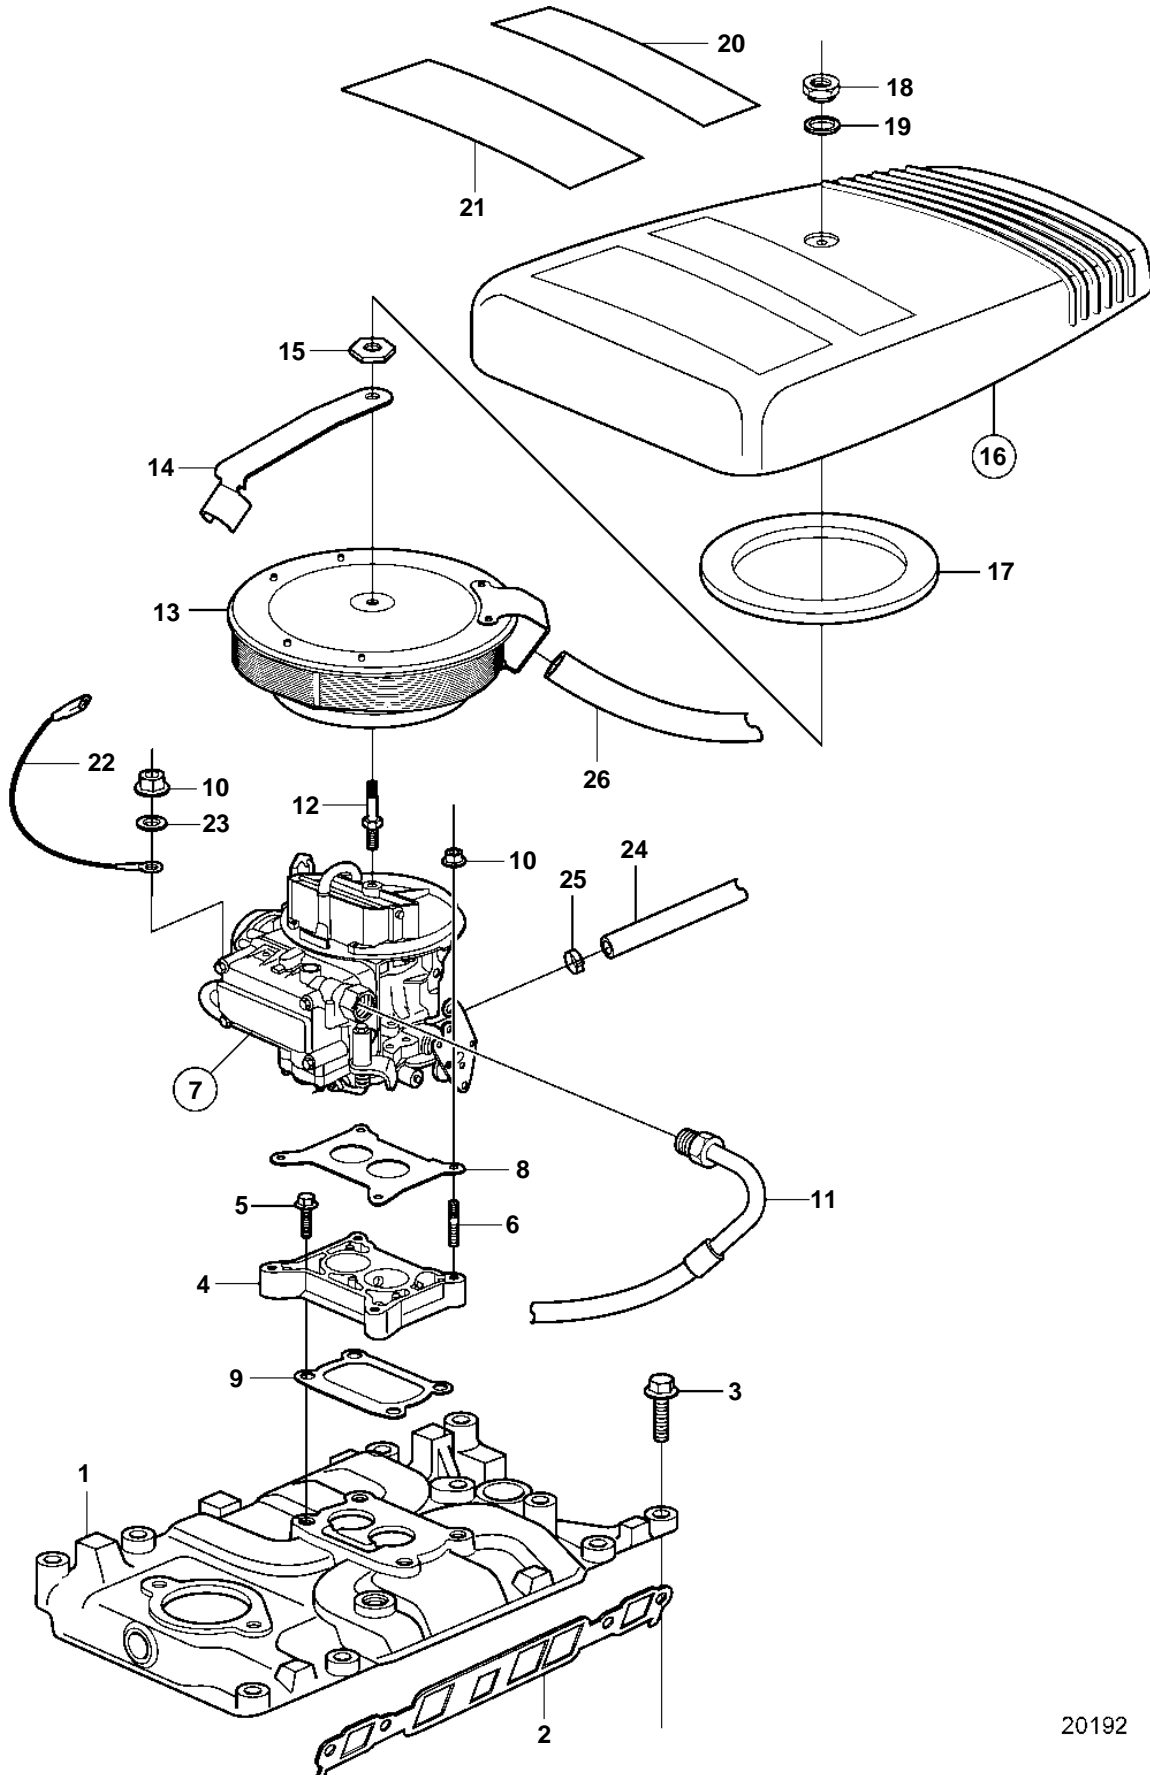

4.3GL-A

20192

4.3GL-A

REF	PART NO.	QTY	DESCRIPTION	NOTES
1	3855805	1	Manifold	
2	3855807	1	Gasket kit	
3	3856765	8	Screw	
4	3850056	1	Adapter	
5	3852864	4	Screw	
6	3853373	4	Stud	
7	3858331	1	Carburetor	
8	3853280	1	· Gasket	
9	3853279	1	· Gasket	
10	3852142	4	Nut	
11	3858220	1	Fuel line	
12	3853560	1	Stud	
13	3856862	1	Flame arrestor	
14	3852695	2	Connector	
15	3853561	1	Nut	
16	3850510	1	Cover	
17	3850458	1	· Spacer	
18	3852749	1	Nut	
19	3852007	1	Washer	
20	3854980	1	Decal	VOLVO PENTA 4.3GL
21	3854982	1	Decal	
22	3853845	1	Cable	
23	3852191	1	Washer	
24	3854904	1	Hose	CRANKCASE VENTILATION
25	982663	2	Clamp	
26	3852435	1	Hose	TO VALVE COVER