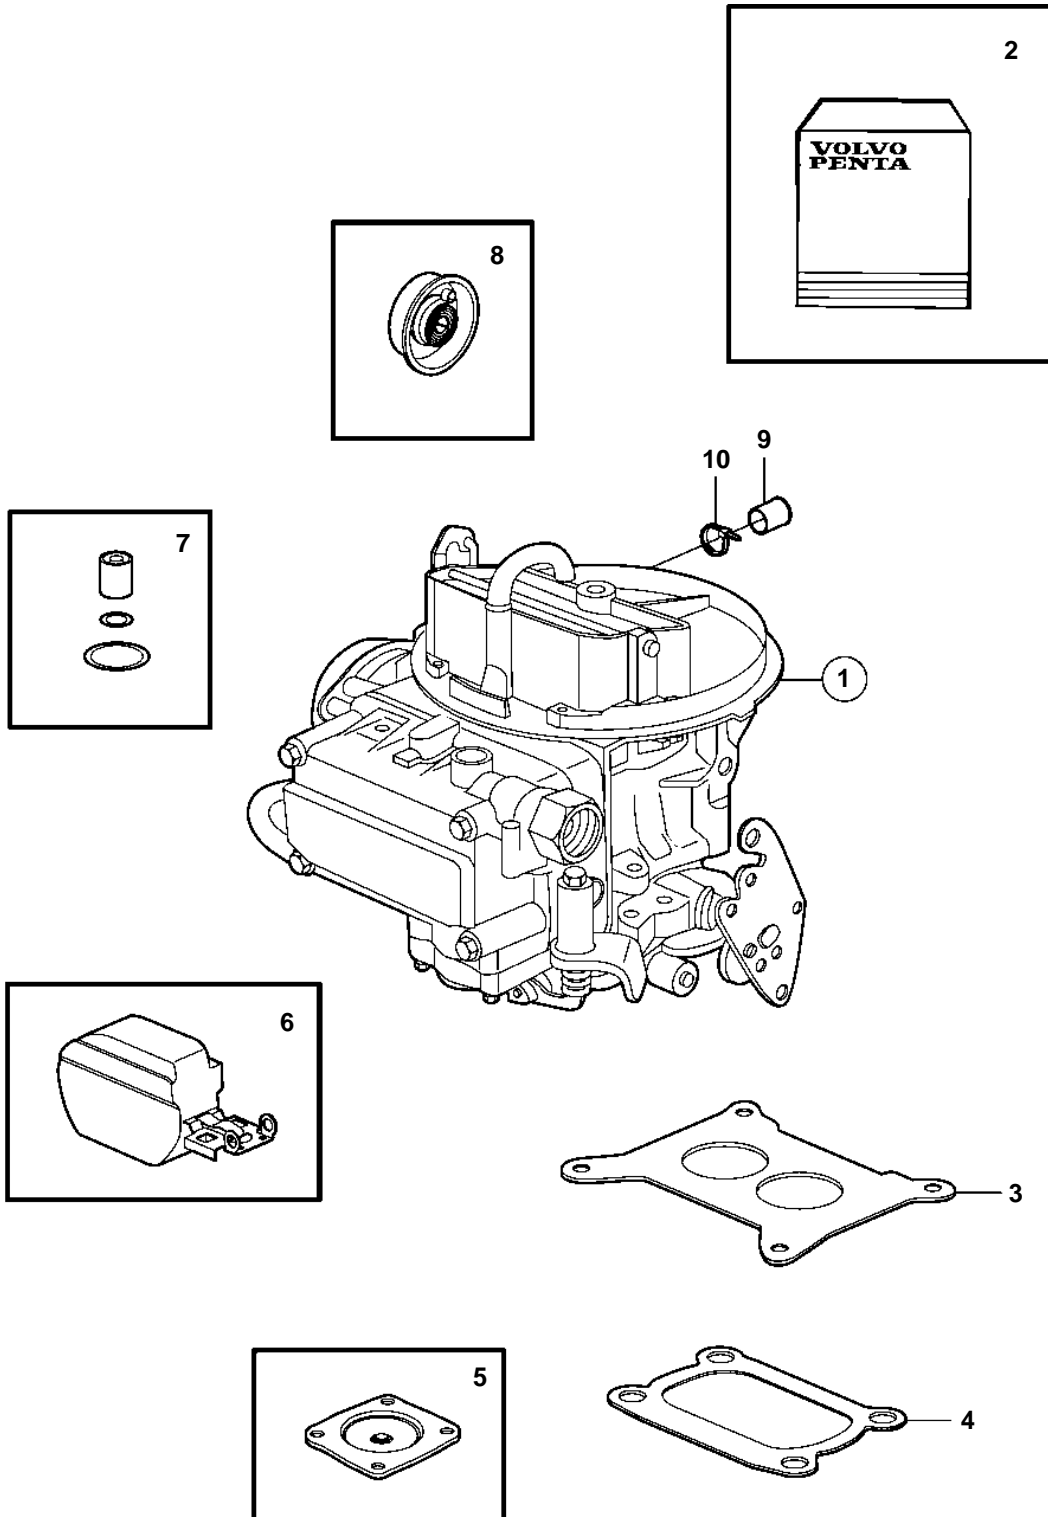

4.3GL-A

4.3GL-A

REF	PART NO.	QTY	DESCRIPTION
1	3858331	1	Carburetor
2	3854020	1	• Repair kit
3	3853280	1	• • Gasket
4	3853279	1	• • Gasket
5	3854257	1	• • Diaphragm
6	3853575	1	• Float
7	3854019	1	• Fuel filter
8	3853992	1	• Choke
9	3852082	1	• Cap
10	948211	1	• Strip clamp