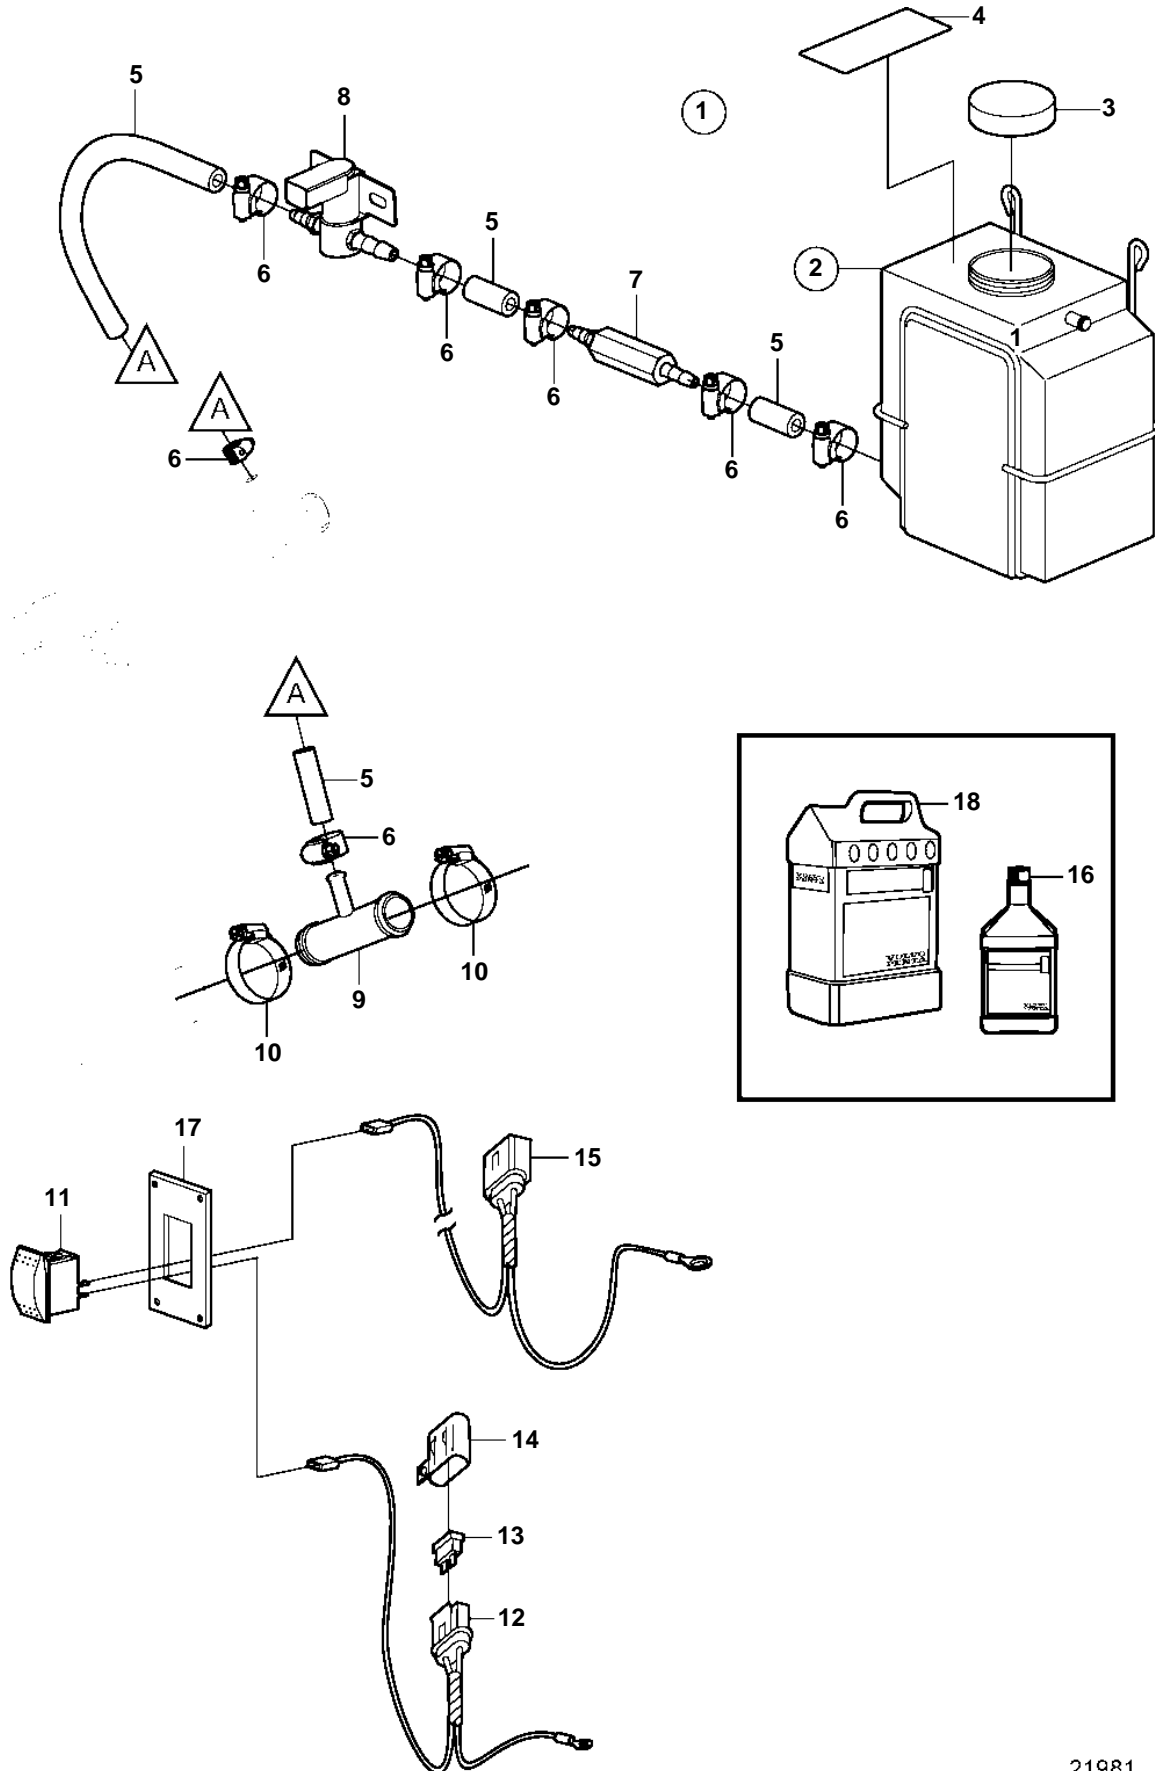

4.3GL-A, 4.3GL-B, 4.3GL-C, 4.3GL-D

4.3GL-A, 4.3GL-B, 4.3GL-C, 4.3GL-D

REF	PART NO.	QTY	DESCRIPTION	NOTES
1	41103100	1	Cleaner kit	
2	3862039	1	• Tank	
3	3858990	1	• • Cap	
4	7741899	1	• Decal	
5		1	• Hose	CUT
6	3853794	6	• Clamp	
7	3817257	1	• Filter	
8	3808911	1	• Solenoid valve	
9	3589414	1	• T-nipple	
10	3853786	2	• Clamp	
11	3862491	1	• Switch	
12	3862489	1	• Wiring harness	
13	983966	1	• • Fuse	
14	8072808	1	• • Cover	
15	3862490	1	• Cable harness	
16	41103103	X	• Neutralizing agent	1 QUART (946ml)
17	3862899	1	• Switch plate	BLACK
	3862898	X	Switch plate	WHITE
	3862900	X	Switch plate	WOODGRAIN
18	41103102	X	Neutralizing agent	1 GALLON (3.78L)