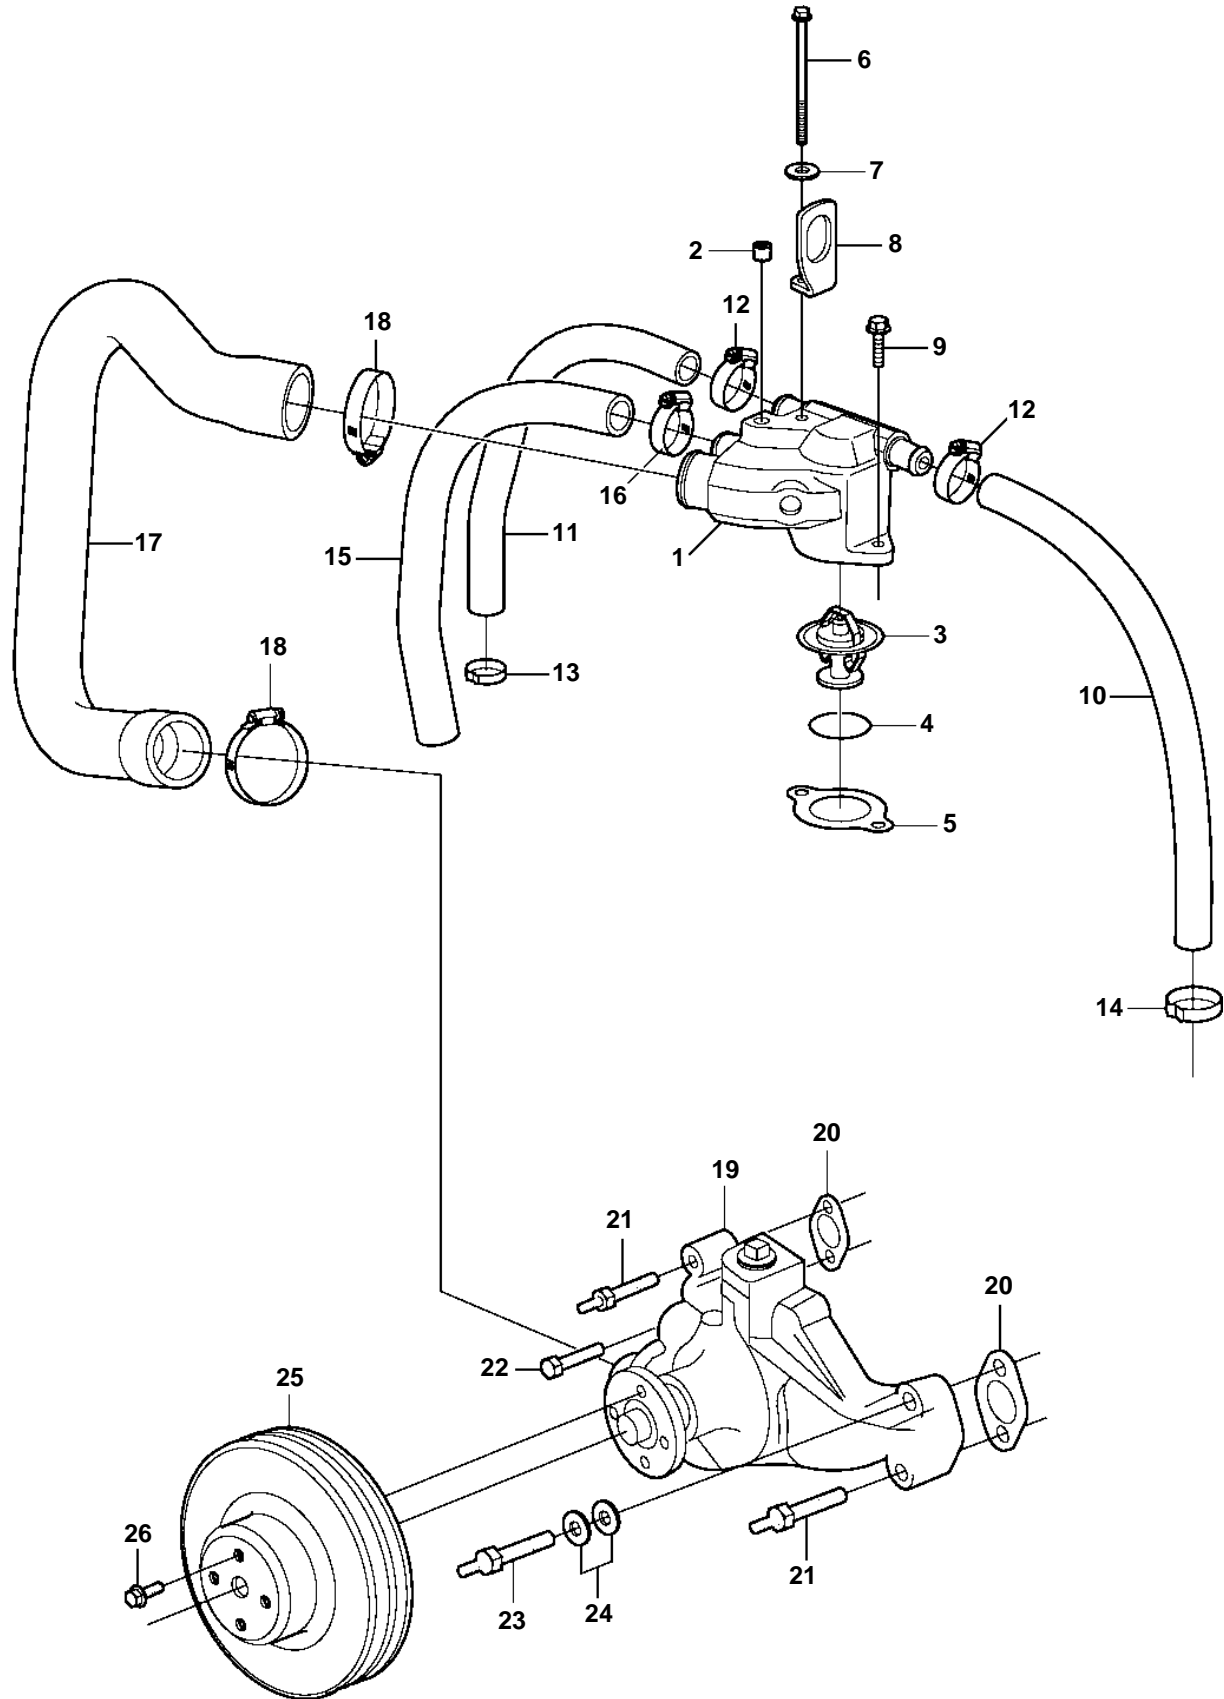

4.3GL-D

## 4.3GL-D

REF	PART NO.	QTY	DESCRIPTION
1	3589553	1	Thermostat housing
2	3850740	1	Plug
3	3587597	1	Thermostat
4	983944	1	O-ring
5	3852111	1	Gasket
6	3853388	1	Screw
7	980933	1	Washer
8	3852649	1	Bracket
9	3853401	1	Screw
10	3860588	1	Hose
11	3862536	1	Hose
12	3863439	2	Clamp
13	982715	1	Clamp
14	982714	1	Clamp
15	3858237	1	Hose
16	3863441	1	Clamp
17	3860400	1	Hose
18	3863438	2	Clamp
19	3853850	1	Circulation pump
20	3852477	2	Gasket
21	3856147	2	Stud
22	3856137	1	Screw
23	3852507	1	Stud
24	980933	2	Washer
25	3852220	1	Pulley
26	3853390	4	Screw