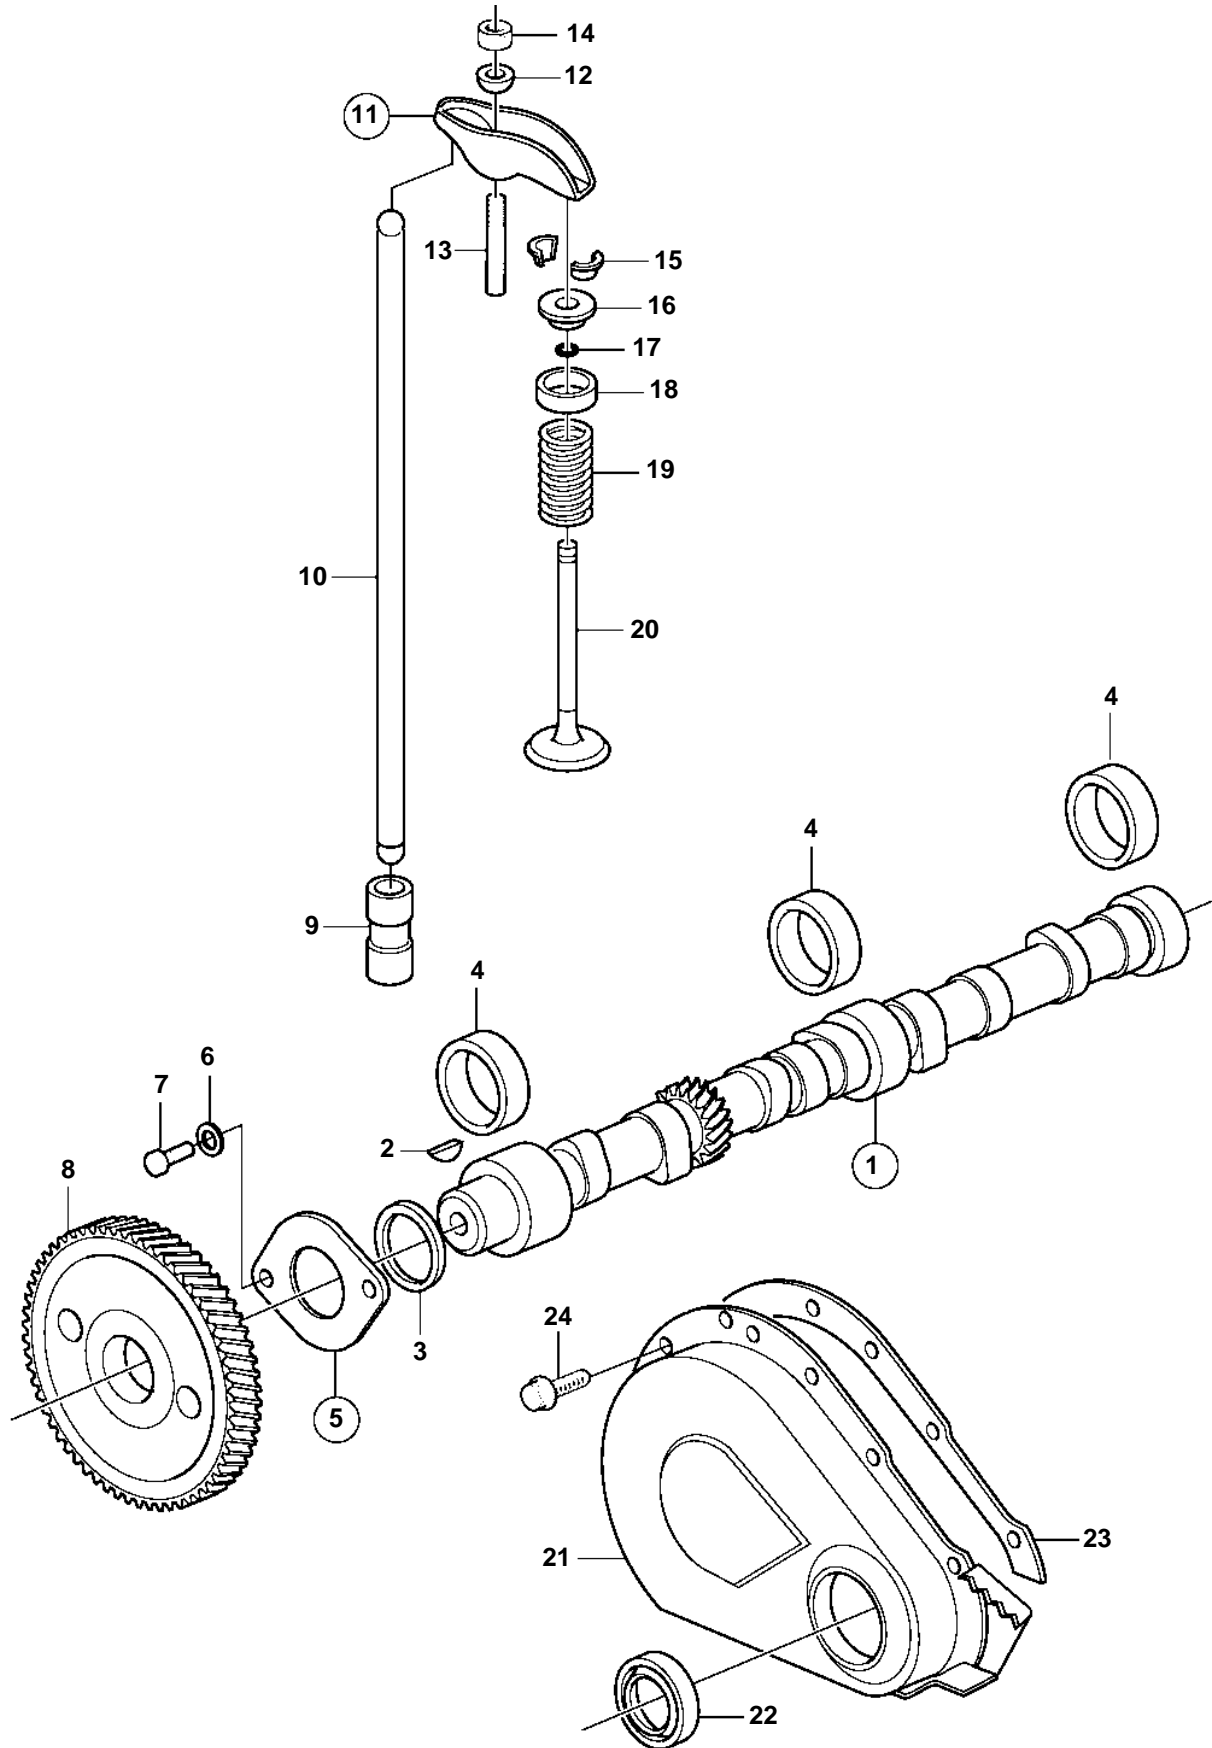

3.0GSM-A, 3.0GSP-A, 3.0GSM-B, 3.0GSP-B, 3.0GSM-C, 3.0GSP-C, 3.0GLM-A, 3.0GLP-A, 3.0GLM-B, 3.0GLP-B

3.0GSM-A, 3.0GSP-A, 3.0GSM-B, 3.0GSP-B, 3.0GSM-C, 3.0GSP-C, 3.0GLM-A, 3.0GLP-A, 3.0GLM-B, 3.0GLP-B

REF	PART NO.	QTY	DESCRIPTION	NOTES
1	3854262	1	Camshaft	
2	3852663	1	• Woodruff key	
3		1	• Ringspacer	
4	3852829	3	Camshaft bearing	
5	3853136	1	Thrust bearing	Also includes #3
6	3852182	2	Lock washer	
7	3856134	2	Screw	
8	3852452	1	Gear	
9	3853954	8	Lifter	
10	3857899	8	Push rod	
11	3853139	8	Rocker arm	
12		8	• Ball	
13	3853146	X	Stud	O.S=.003" (0.076mm)
	3853147	X	Stud	O.S=.013" (0.330mm)
14	3857665	8	Nut	
15	3855823	16	Valve collet	
16	3853129	8	Valve spring washer	
17	3854956	8	Seal	
18	3853145	8	Shield	
19	3857898	8	Valve spring	
20	3857879	4	Inlet valve	STD
	3853127	4	Exhaust valve	STD
21	3853135	1	Timing gear casing	
22	3853341	1	• Seal	
23	3852691	1	Gasket	
24	3856134	8	Screw	